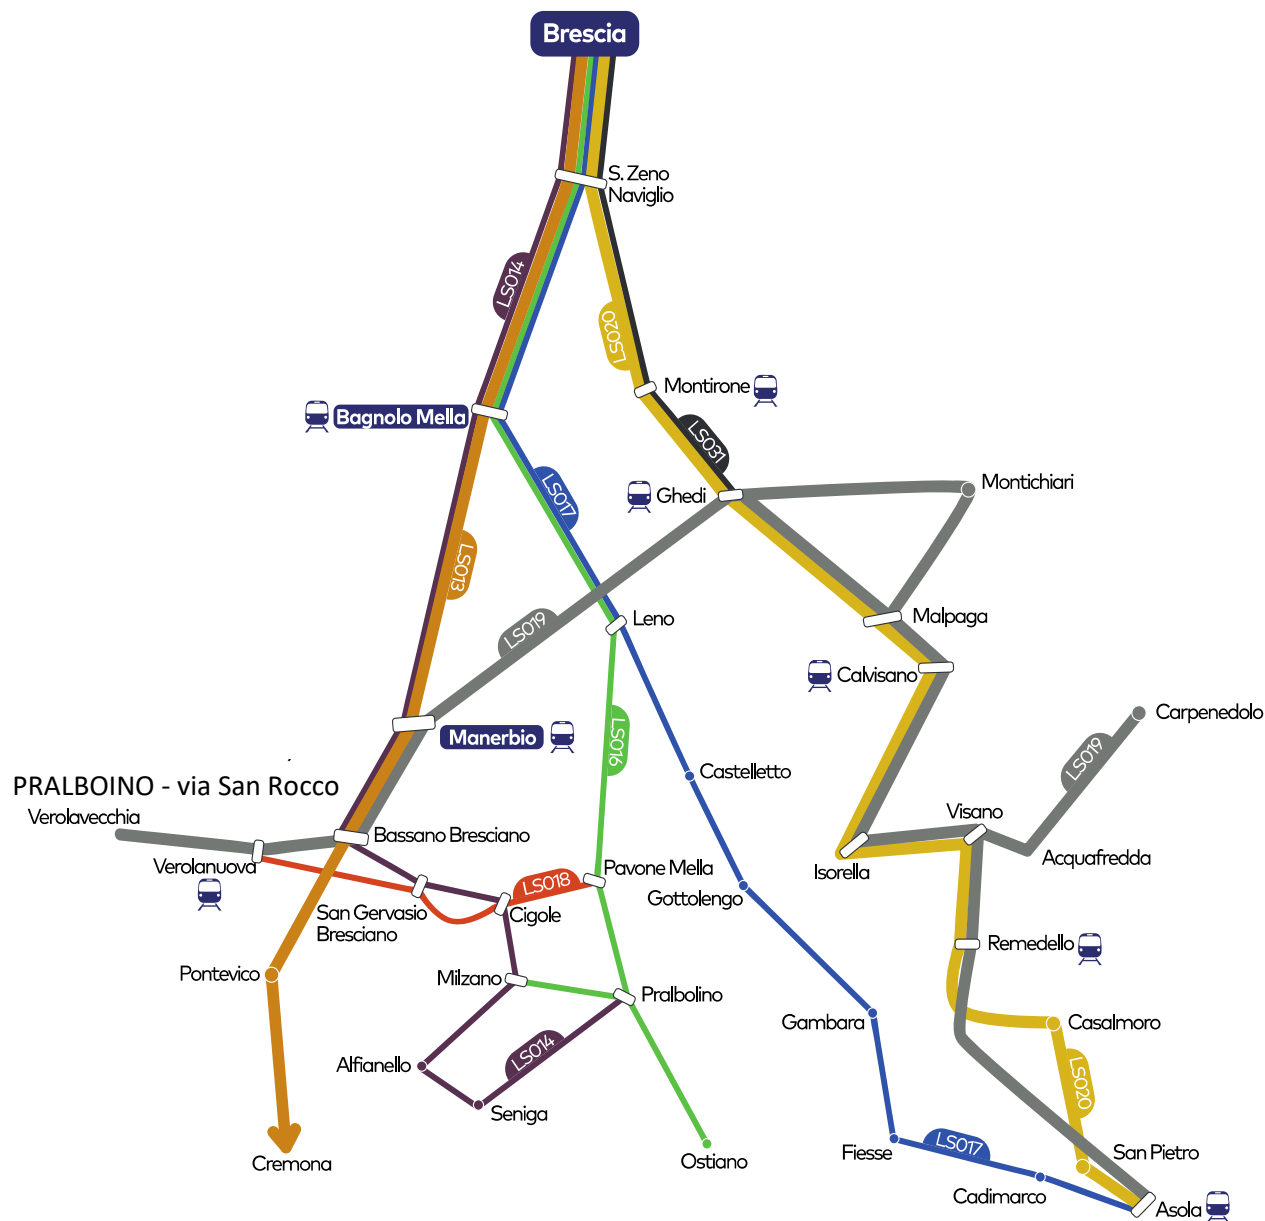

LINEA LS014

Mappa linee Provincia di Brescia

Area Bassa Bresciana Est

- LS013** Brescia - Ponteviso - Cremona
- LS014** **Brescia - Manerbio - San Gervasio - Seniga**
- LS016** Brescia - Leno - Pralboino - Ostiano
- LS017** Brescia - Leno - Gottolengo - Asola
- LS018** Pavone Mella - Verolanuova
- LS019** Asola - Montichiari - Ghedi - Verolavecchia
- LS020** Brescia - Ghedi - Calvisano - Isorella - Asola
- LS031** Brescia - Ghedi