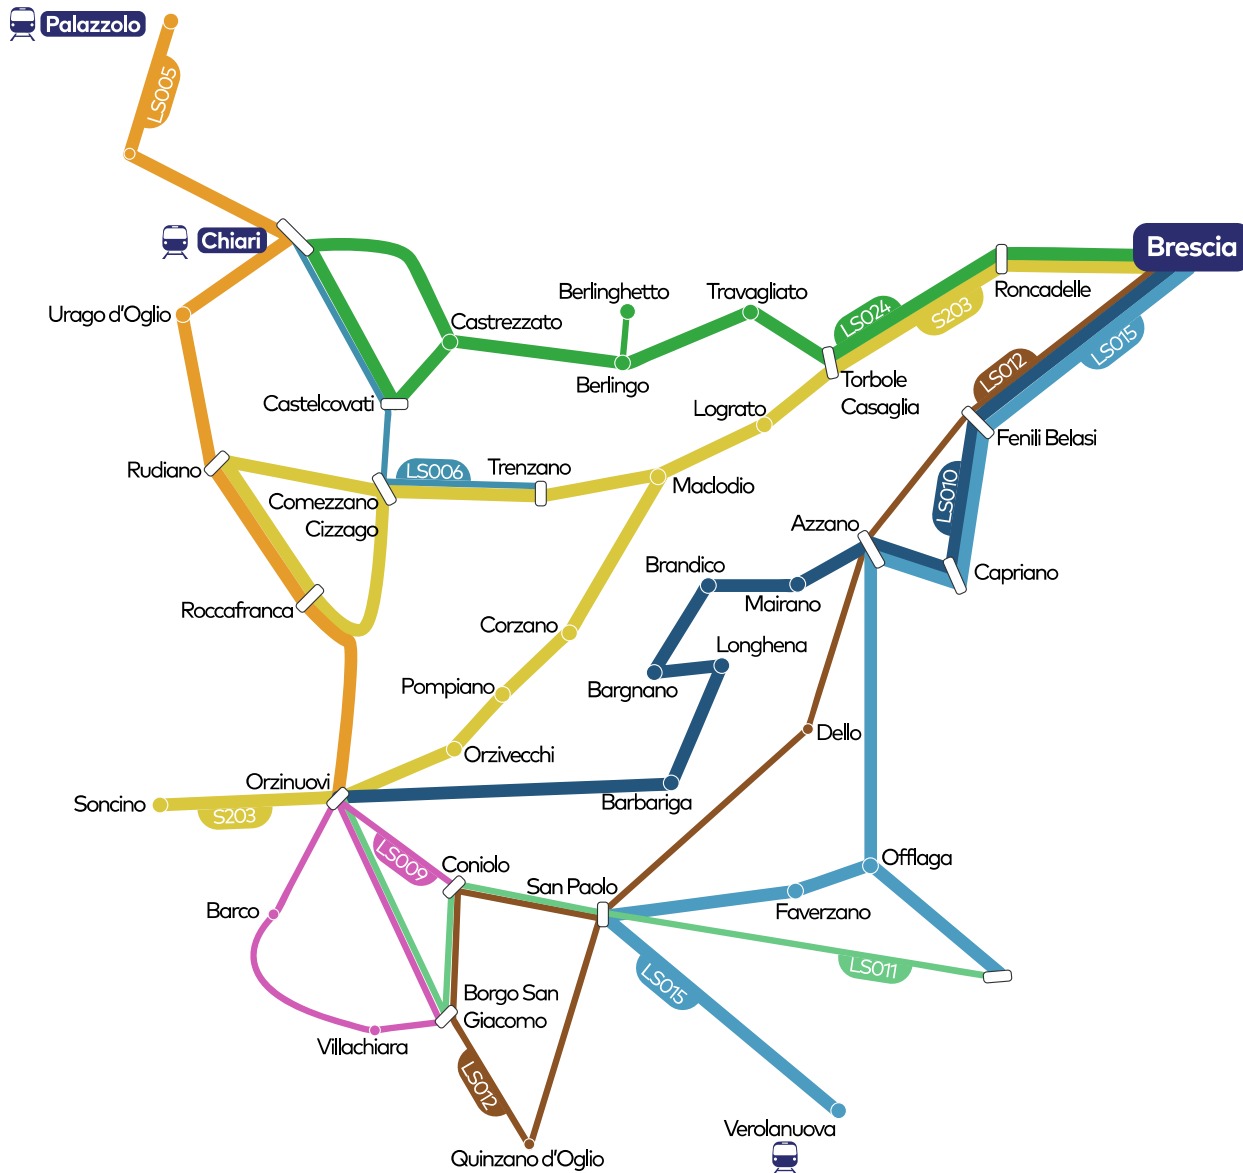

LINEA LS015

Mappa linee Provincia di Brescia

Area Bassa Bresciana Ovest

- LS005** Chiari - Orzinuovi
- LS006** Chiari - Trenzano
- LS009** Orzinuovi - Villachiara
- LS010** Brescia - Mairano - Barbariga - Orzinuovi
- LS011** Orzinuovi - Manerbio
- LS012** Brescia - Borgo S. Giacomo - Quinzano
- LS015** **Brescia - Offlaga - Verolanuova**
- LS024** Brescia - Travagliato - Castrezzato - Chiari
- S203a** Brescia - Maclodio - Trenzano - Rudiano
- S203b** Brescia - Maclodio - Orzinuovi - Soncino
- LS040** Bargnano scolastica