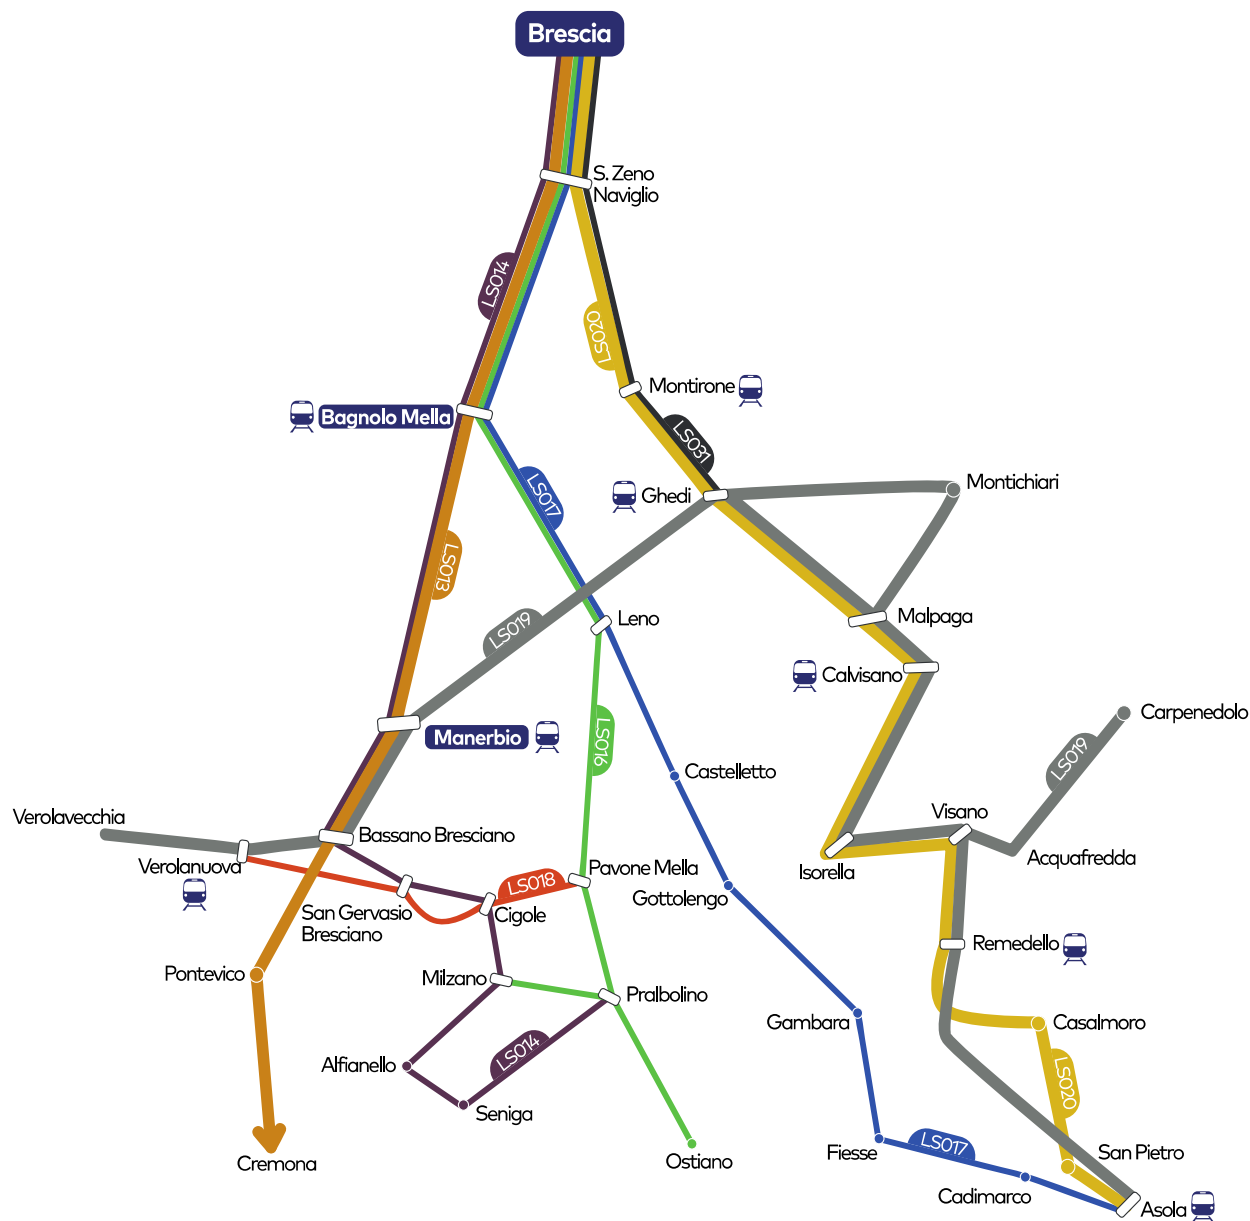

LINEA LS016

Mappa linee Provincia di Brescia

Area Bassa Bresciana Est

- LS013** Brescia - Ponteviso - Cremona
- LS014** Brescia - Manerbio - San Gervasio - Seniga
- LS016** **Brescia - Leno - Pralbolino - Ostiano**
- LS017** Brescia - Leno - Gottolengo - Asola
- LS018** Pavone Mella - Verolanuova
- LS019** Asola - Montichiari - Ghedi - Verolavechia
- LS020** Brescia - Ghedi - Calvisano - Isorella - Asola
- LS031** Brescia - Ghedi