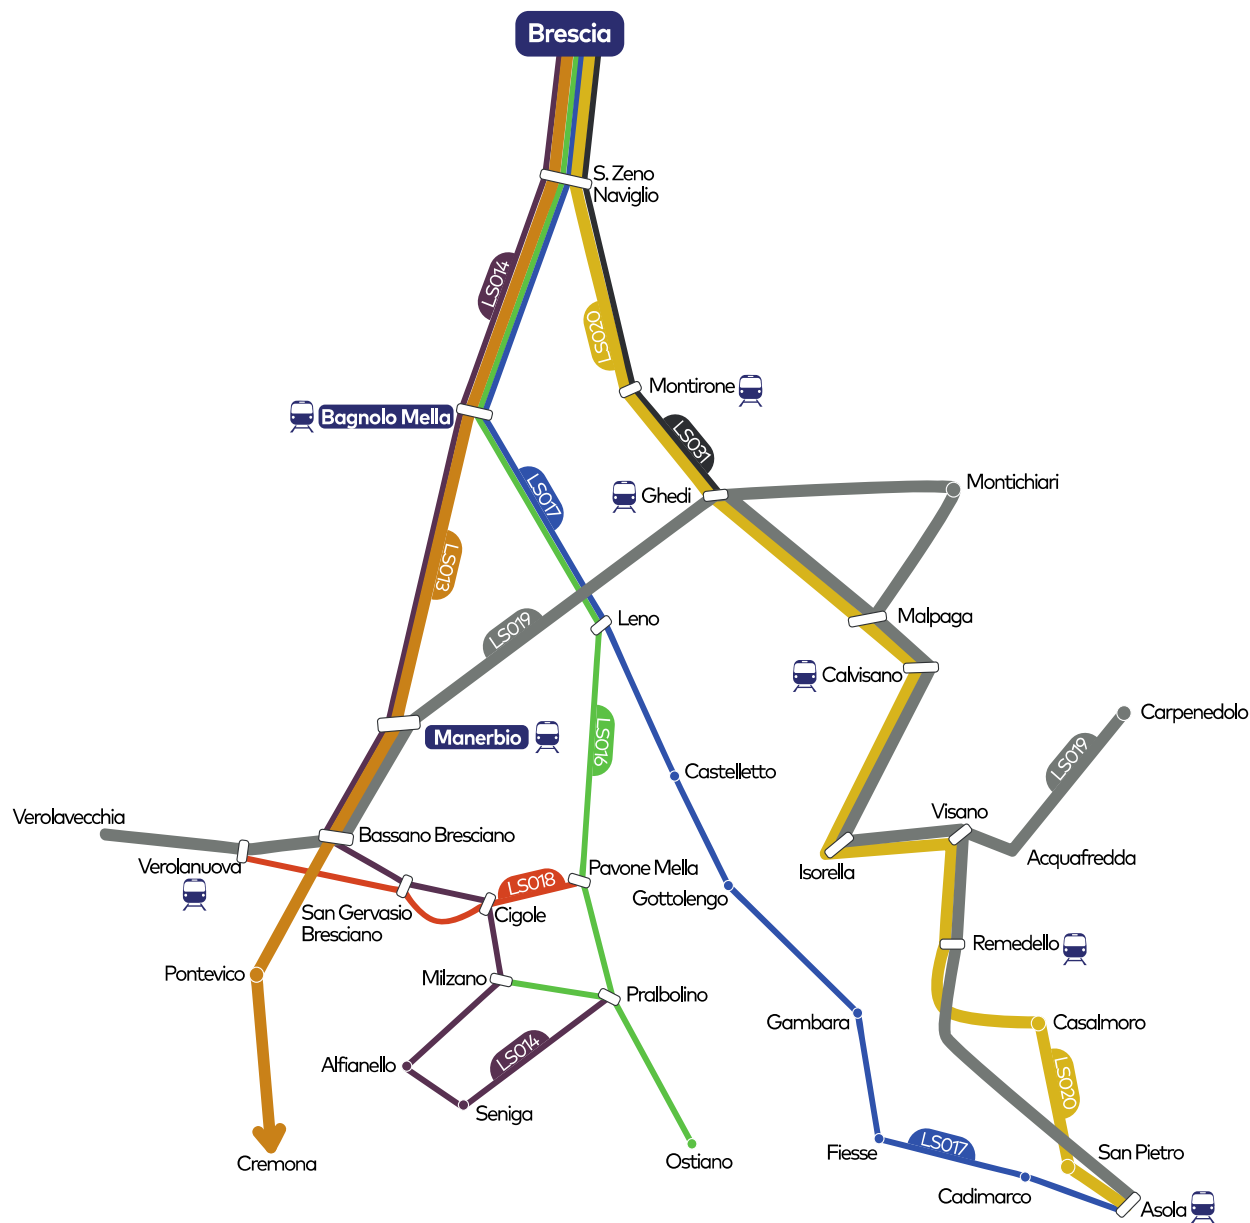

## Mappa linee Provincia di Brescia

### Area Bassa Bresciana Est

- LS013** Brescia - Ponteviso - Cremona
- LS014** Brescia - Manerbio - San Gervasio - Seniga
- LS016** Brescia - Leno - Pralbolino - Ostiano
- LS017** **Brescia - Leno - Gottolengo - Asola**
- LS018** Pavone Mella - Verolanuova
- LS019** Asola - Montichiari - Ghedi - Verolavechia
- LS020** Brescia - Ghedi - Calvisano - Isorella - Asola
- LS031** Brescia - Ghedi