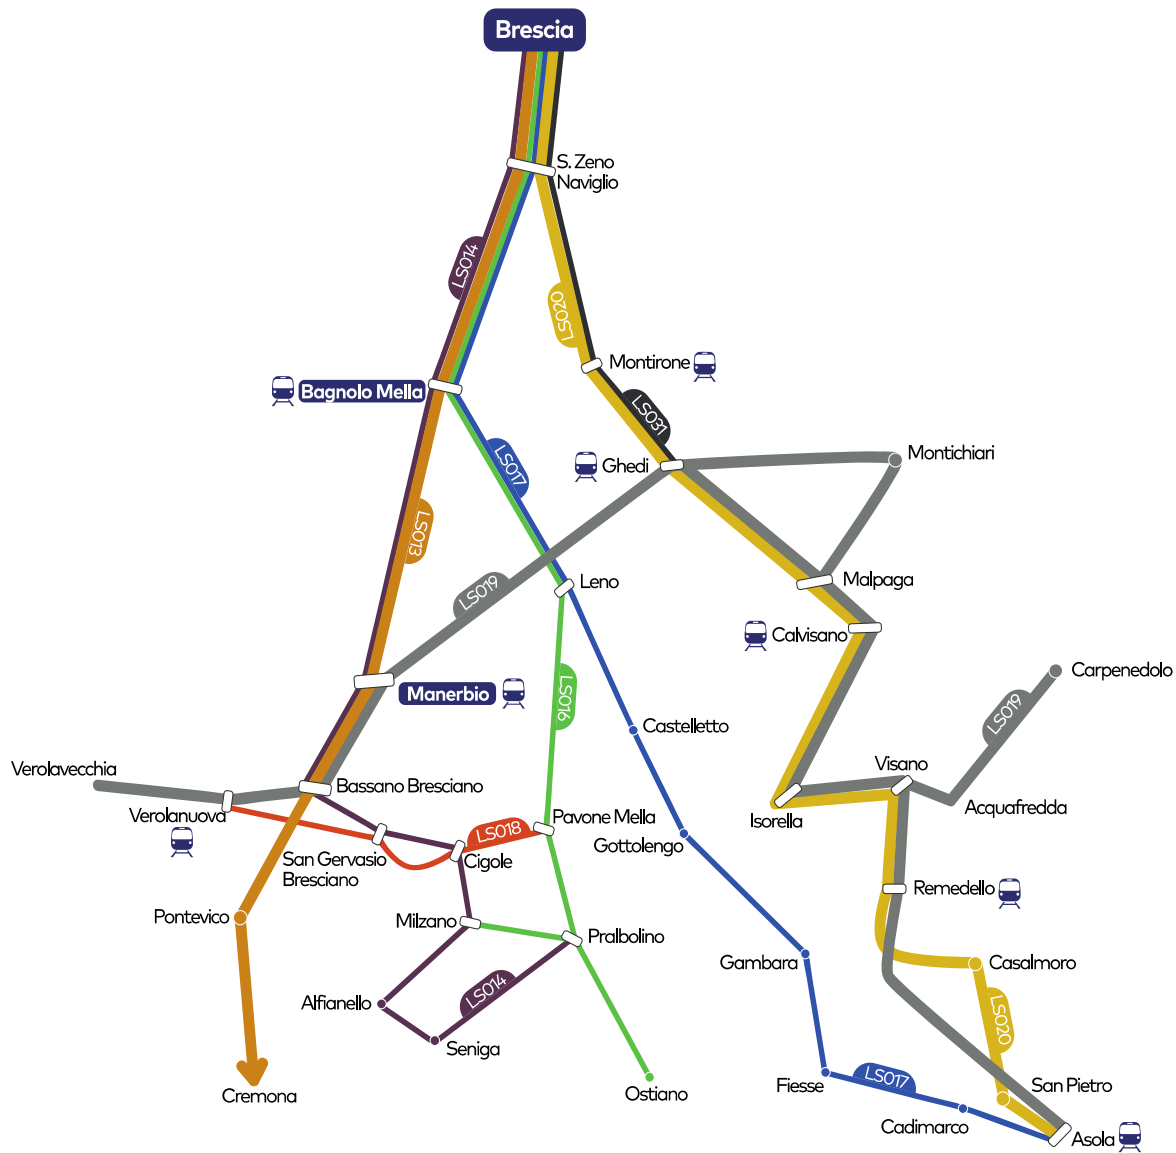

LINEA LS019

Mappa linee Provincia di Brescia

Area Bassa Bresciana Est

- LS013 Brescia - Ponteviso - Cremona
- LS014 Brescia - Manerbio - San Gervasio - Seniga
- LS016 Brescia - Leno - Pralboino - Ostiano
- LS017 Brescia - Leno - Gottolengo - Asola
- LS018 Pavone Mella - Verolanuova
- **LS019 Montichiari - Ghedi - Leno - Verolavecchia**
- LS020 Brescia - Ghedi - Calvisano - Isorella - Asola
- LS031 Brescia - Ghedi