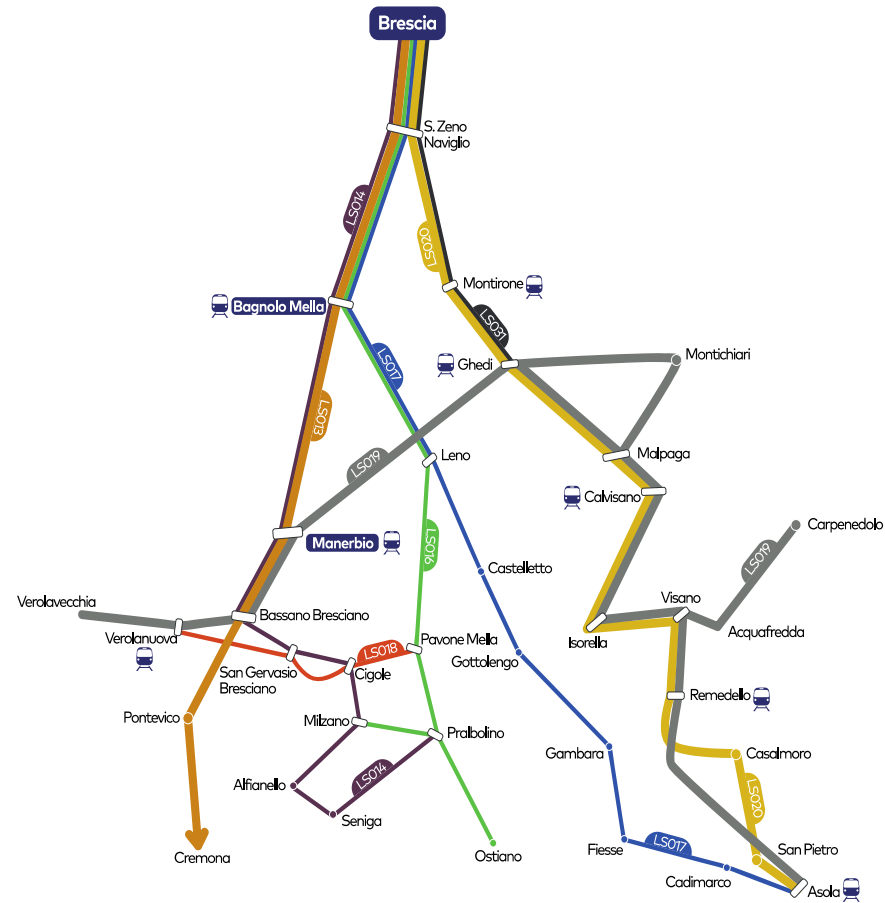

LINEA LS020/031

Mappa linee Provincia di Brescia

Area Bassa Bresciana Est

LS013	Brescia - Pontevecchio - Cremona
LS014	Brescia - Manerbio - San Gervasio - Seniga
LS016	Brescia - Leno - Pralbolino - Ostiano
LS017	Brescia - Leno - Gattolengo - Asola
LS018	Pavone Mella - Verolanuova
LS019	Asola - Montichiari - Ghedi - Verolavecchia
LS020	Brescia - Ghedi - Calvisano - Isorella - Asola
LS031	Brescia - Ghedi

Questo orario mostra le fermate principali, la lista di tutte le fermate e la loro localizzazione è disponibile tramite il pianificatore di viaggio su arriva.it

BRESCIA - SAN ZENO - MONTIRONE - GHEDI - MALPAGA - ISORELLA - REMEDELLO SOPRA