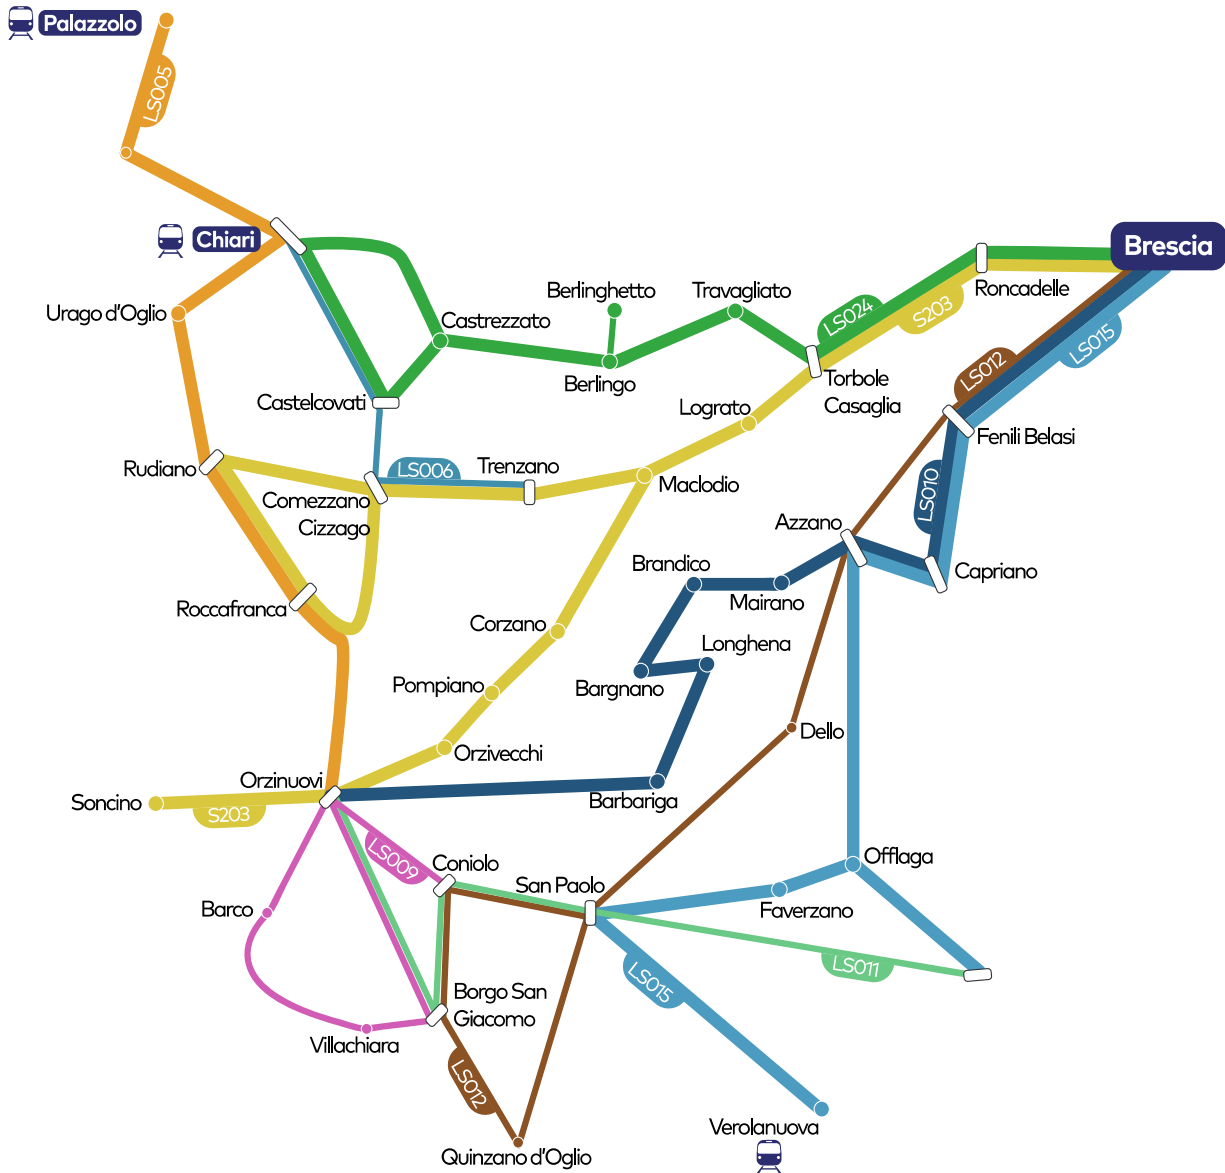

LINEA LS024

Mappe linee Provincia di Brescia

Area Bassa Bresciana Ovest

- LS005 Chiari - Orzinuovi
- LS006 Chiari - Trenzano
- LS009 Orzinuovi - Villachiara
- LS010 Brescia - Mairano - Barbariga - Orzinuovi
- LS011 Orzinuovi - Manerbio
- LS012 Brescia - Borgo S. Giacomo - Quinzano
- LS015 Brescia - Offlaga - Verolanuova
- LS024** **Brescia - Travagliato - Castrezzato - Chiari**
- S203a Brescia - Maclodio - Trenzano - Rudiano
- S203b Brescia - Maclodio - Orzinuovi - Soncino
- LS040 Bargnano scolastica

- 1 - lunedì - monday
- 2 - martedì - tuesday
- 3 - mercoledì - wednesday
- 4 - giovedì - thursday
- 5 - venerdì - friday
- 6 - sabato - saturday

Questo orario mostra le fermate principali, la lista di tutte le fermate e la loro localizzazione è disponibile tramite il pianificatore di viaggio su arriva.it

Questo orario mostra le fermate principali, la lista di tutte le fermate e la loro localizzazione è disponibile tramite il pianificatore di viaggio su arriva.it.
 This timetable shows only main stops, the list of all stops and their location is available through the trip

- 1 - lunedì - monday
- 2 - martedì - tuesday
- 3 - mercoledì - wednesday
- 4 - giovedì - thursday
- 5 - venerdì - friday

NOTE:

A - devia per Torbole Casaglia centro alle 7:37; non transita da via Zara -
B - non si effettua nel periodo estivo
C - a scuole aperte non ferma a Travagliato via Aldo Moro - when schools are open service doesn't stop in Travagliato via Aldo Moro
D - Si svolge anche il sabato scolastico