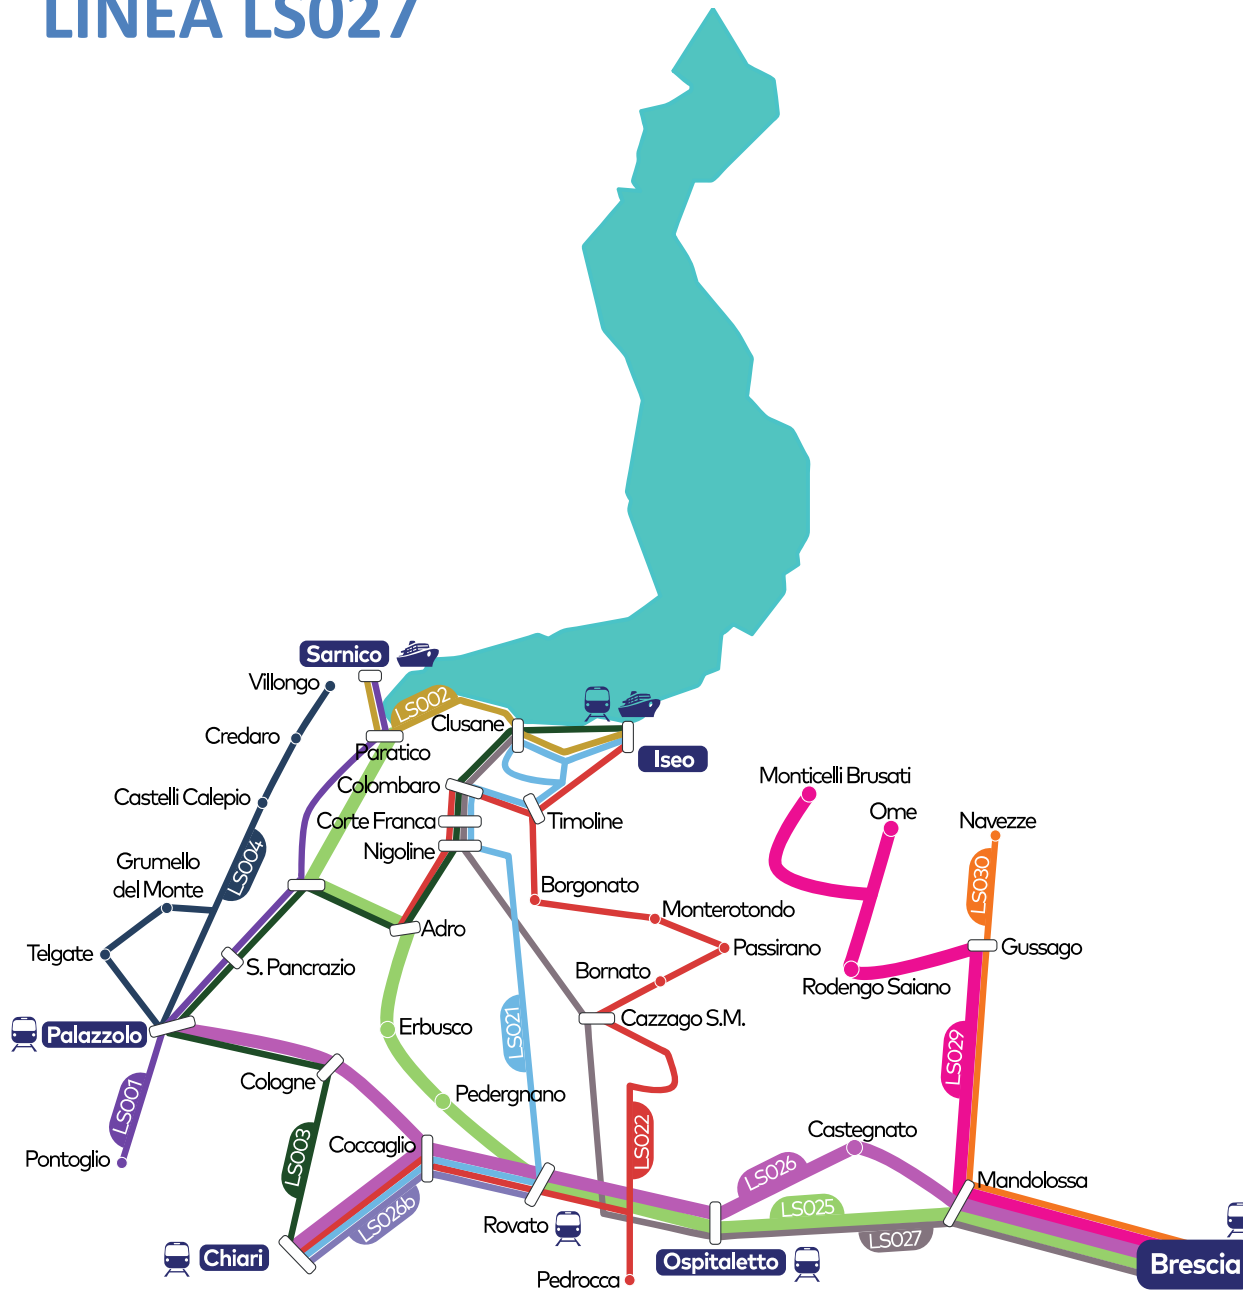

LINEA LS027

Mappe linee Provincia di Brescia

Area Sebino e Franciacorta

- LS001 Pontoglio - Palazzolo - Sarnico
- LS002 Iseo - Sarnico
- LS003 Iseo - Palazzolo - Chiari
- LS004 Palazzolo - Grumello del Monte - Palazzolo
- LS021 Iseo - Rovato - Chiari - Orzinuovi
- LS022 Iseo - Monterotondo - Rovato - Chiari
- LS025 Brescia - Erbusco - Capriolo - Paratico
- LS026 Brescia - Rovato - Palazzolo/Chiari
- LS026a Rovato - Frazioni di Rovato
- LS026b Paratico - Rovato - Chiari
- LS027 Brescia - Cazzago - Corte Franca - Clusane**
- LS029 Brescia - Rodengo - Ome - Monticelli
- LS030 Brescia - Gussago - Navezze
- LS041 Adro Scolastica

Stagionalità corsa	FER	FER	SCO	SCO	FER	FER	FER	FER
Giorni di effettuazione	123456	123456	123456	123456	123456	123456	123456	123456
NOTE:			A	A		B		
BRESCIA - autostazione via Solferino	6:15	11:00	13:25	13:30	14:25		17:35	18:35
BRESCIA - via Milano, 94	6:18	11:05			14:30	16:30	17:40	18:40
BRESCIA - loc. Mandolossa, vill. Badia	6:40	11:12	13:45	13:50	14:37	16:32	17:47	18:46
CASTEGNATO - via Trebeschi, municipio	6:45	11:20		13:58	14:44		17:55	
CASTEGNATO - S.S. 11, rotatoria	6:51		13:53			16:36		18:53
OSPITALETTO - via Martiri d.la Libertà, centro	6:56	11:30	14:03	14:08	14:54	16:43	18:05	19:00
CAZZAGO - via Bonfadina, stabilimenti	6:59	11:39	14:12	14:17	15:02	16:51	18:14	19:08
CAZZAGO - piazza Vittorio Emanuele II	7:05	11:41	14:14	14:19	15:05	16:53	18:16	19:11
CAZZAGO - via IV Novembre, 30	7:05	11:42	14:15	14:20	15:07	16:55	18:17	19:12
CALINO - via Paolo VI, 6		11:44	14:20	14:25	15:10	16:57	18:19	19:14
ADRO - loc. Borgo Principe, bivio per Torbiato		11:51		14:32	15:17	17:05	18:26	19:21
NIGOLINE - via L. da Vinci, 22		11:59		14:35	15:23	17:13	18:34	19:29
COLOMBARO - via Manzoni, 18		12:02		14:38	15:26	17:16	18:37	19:31
CLUSANE - via L. di Bernardo, chiesa		12:06		14:41	15:31	17:30	18:41	19:35