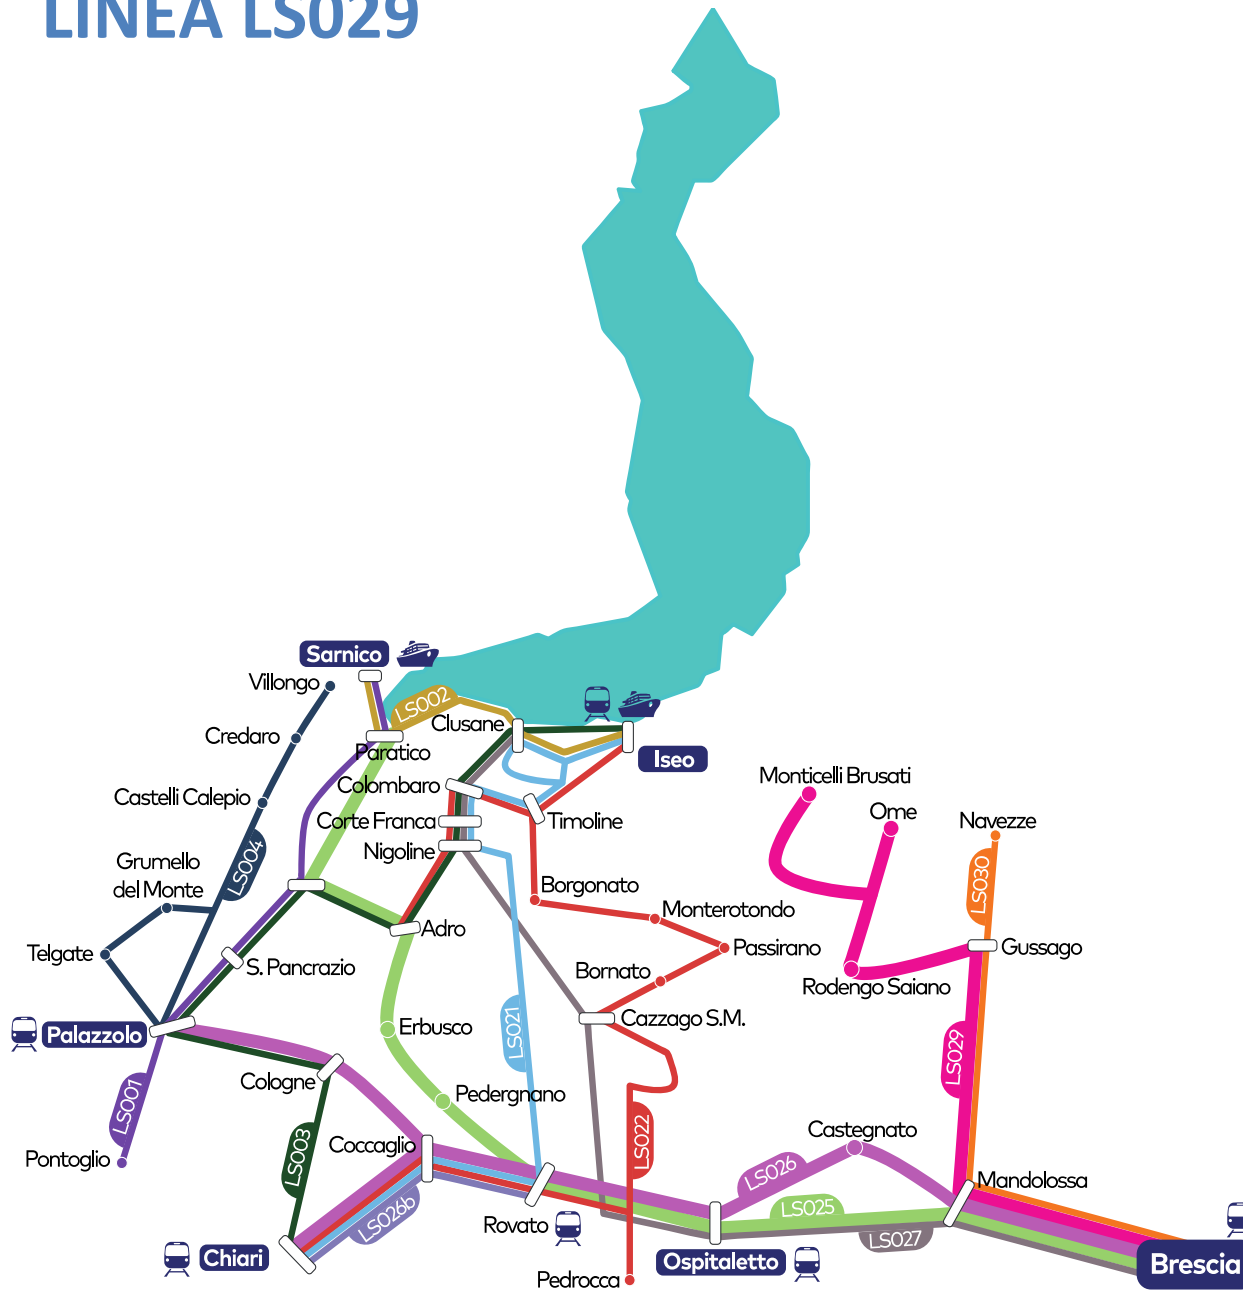

LINEA LS029

Mappa linee Provincia di Brescia

Area Sebino e Franciacorta

- LS001** Pontoglio - Palazzolo - Sarnico
- LS002** Iseo - Sarnico
- LS003** Iseo - Palazzolo - Chiari
- LS004** Palazzolo - Grumello del Monte - Palazzolo
- LS021** Iseo - Rovato - Chiari - Orzinuovi
- LS022** Iseo - Monterotondo - Rovato - Chiari
- LS025** Brescia - Erbusco - Capriolo - Paratico
- LS026** Brescia - Rovato - Palazzolo/Chiari
- LS026a** Rovato - Frazioni di Rovato
- LS026b** Paratico - Rovato - Chiari
- LS027** Brescia - Cazzago - Corte Franca - Clusane
- LS029** **Brescia - Rodengo - Ome - Monticelli**
- LS030** Brescia - Gussago - Navezze
- LS041** Adro Scolastica

Questo orario mostra le fermate principali, la lista di tutte le fermate e la loro localizzazione è disponibile tramite il pianificatore di viaggio su arriva.it, app Arriva MyPay e Google Maps
 This timetable shows only main stops, the list of all stops and their location is available through the travel planner on arriva.it, Arriva MyPay app and Google Maps