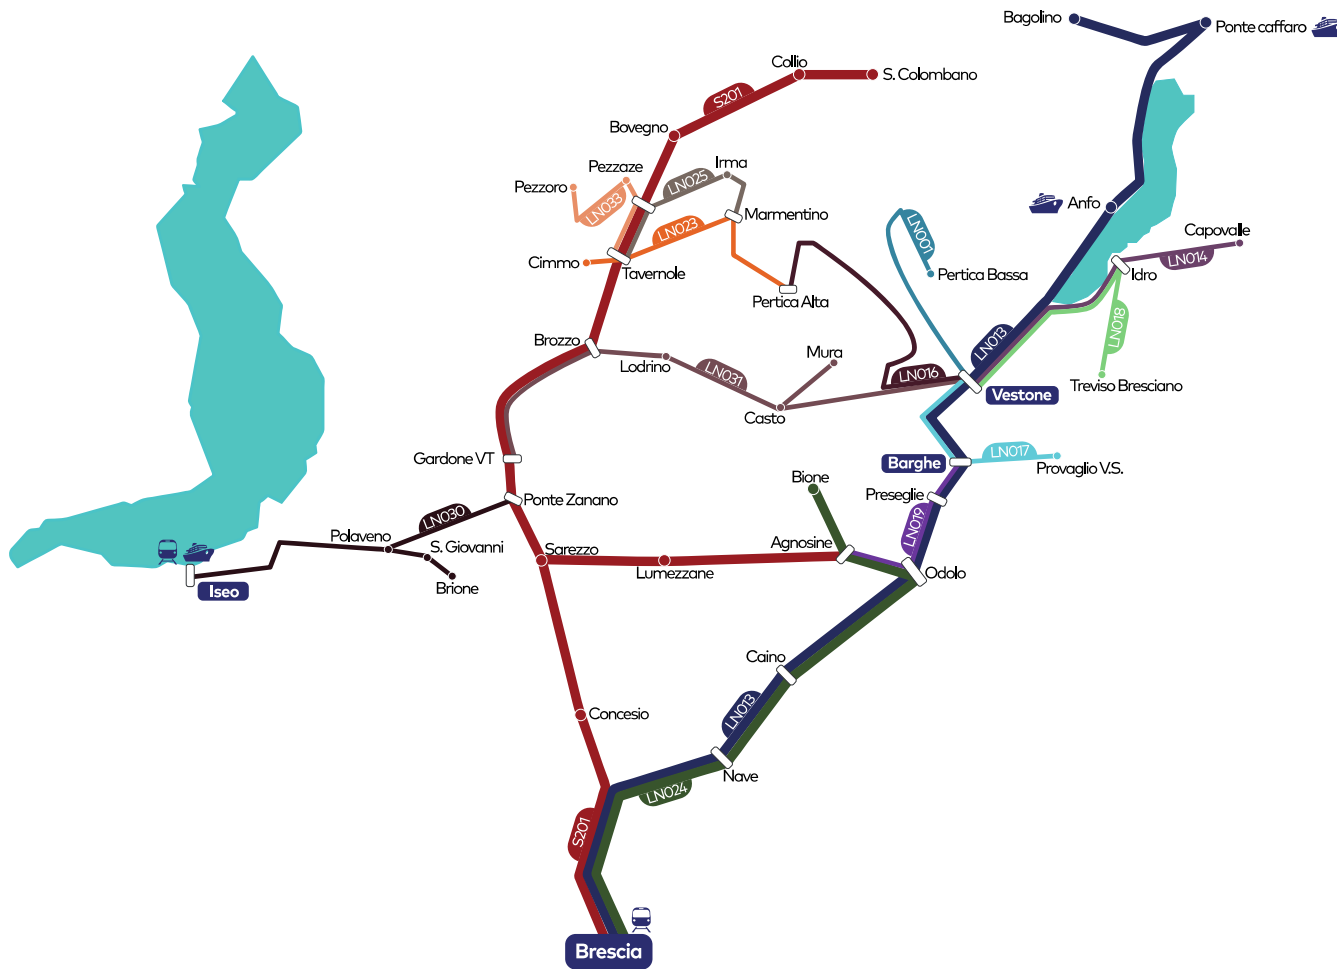

## Mappa linee Provincia di Brescia

### Area Valle Trompia - Val Sabbia

- LN001 Vestone - Pertica Bassa
- LN013 Brescia - Odolo - Vestone - Bagolino
- LN014 Vestone - Capovalle
- LN016 Vestone - Pertica Alta
- LN017 Vestone - Provaglio Val Sabbia
- LN018 Vestone - Treviso Bresciano
- LN019 Vestone - Agnosine
- LN023 Tavernole - Pertica Alta/Cimmo
- LN024 Brescia - Agnosine - Bione
- LN025 Tavernole - Irma
- LN030 Gardone Val Trompia - Polaveno - Iseo
- LN031 Gardone Val Trompia - Lodrino - Mura
- LN031-V Vestone - Casto - Mura
- LN032 Gussago - Sarezzo
- LN033 Tavernole - Pezzaze
- R201 Brescia - San Colombano/Lumezzane
- R201-C** **Brescia - San Vigilio - Villa Carcina**
- R201-V Vestone - Lumezzane

**NOTE:**

A - transita presso Iveco

Questo orario mostra le fermate principali, la lista di tutte le fermate e la loro localizzazione è disponibile tramite il pianificatore di viaggio su [arriva.it](http://arriva.it)  
 This timetable shows only main stops, the list of all stops and their location is available through the trip planner on [arriva.it](http://arriva.it)