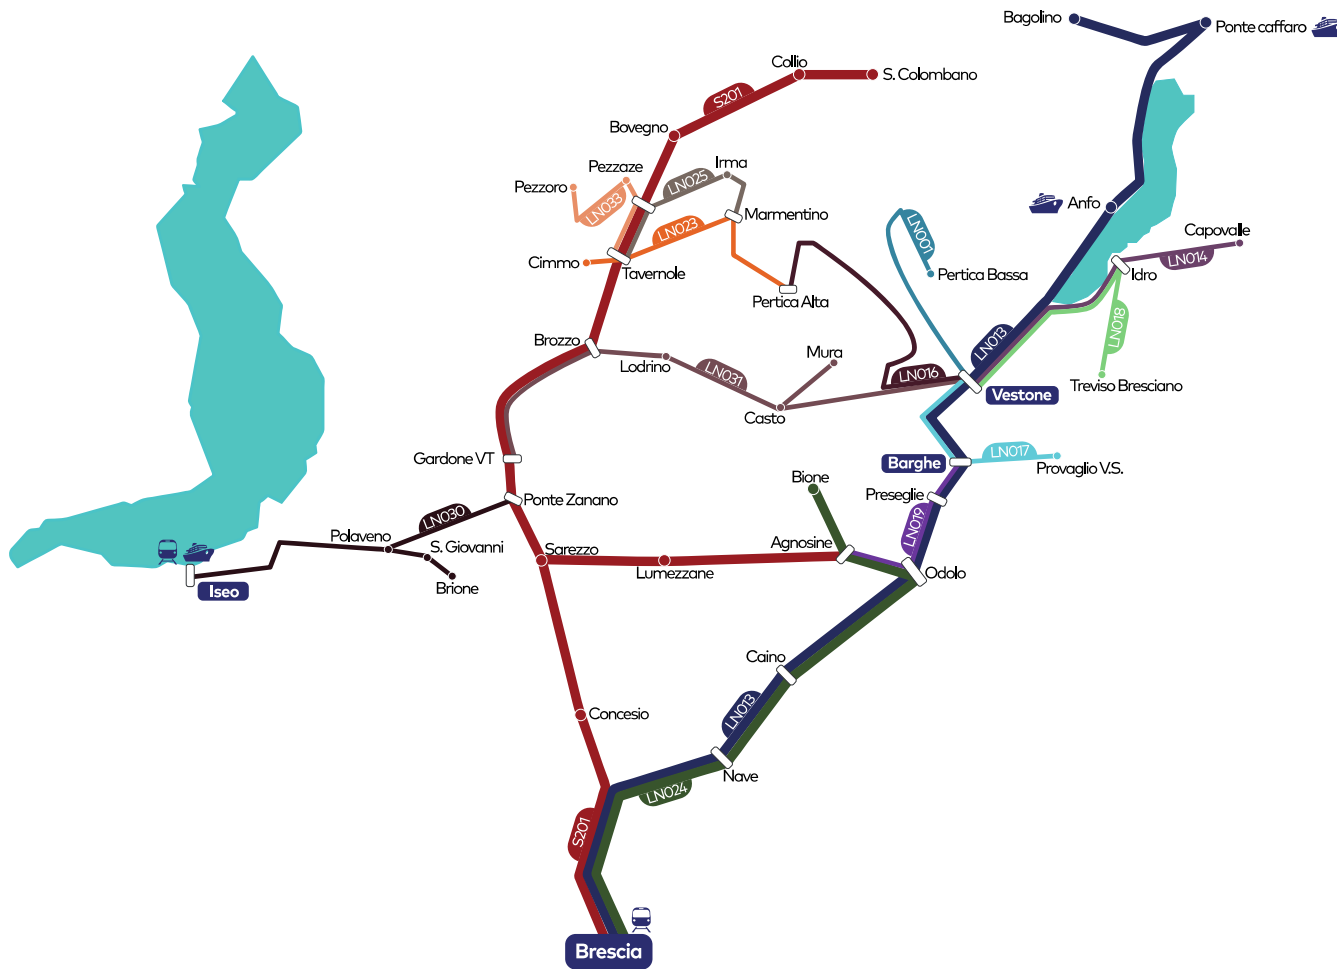

LINEA R201-V

Mappa linee Provincia di Brescia

Area Valle Trompia - Val Sabbia

- LN001 Vestone - Pertica Bassa
- LN013 Brescia - Odolo - Vestone - Bagolino
- LN014 Vestone - Capovalle
- LN016 Vestone - Pertica Alta
- LN017 Vestone - Provaglio Val Sabbia
- LN018 Vestone - Treviso Bresciano
- LN019 Vestone - Agnosine
- LN023 Tavernole - Pertica Alta/Cimmo
- LN024 Brescia - Agnosine - Bione
- LN025 Tavernole - Irma
- LN030 Gardone Val Trompia - Polaveno - Iseo
- LN031 Gardone Val Trompia - Lodrino - Mura
- LN031-V Vestone - Casto - Mura
- LN032 Gussago - Sarezzo
- LN033 Tavernole - Pezzaze
- R201 Brescia - San Colombano/Lumezzane
- R201-C Brescia - San Vigilio - Villa Carcina
- R201-V Vestone - Lumezzane

Stagionalità corsa	FER	FER
Giorni di effettuazione	123456	123456
NOTE:		
VESTONE - autostazione	6:10	16:30
NOZZA - piazza Mercato	6:13	13:32
BARGHE - via Marconi	6:20	16:37
SABBIO - ponte	6:25	16:42
ODOLO - p.le Savoldi	6:35	16:50
AGNOSINE	6:45	17:00
LUMEZZANE - via Valsabbia	7:10	17:20
LUMEZZANE - loc. San Sebastiano	7:14	17:26
LUMEZZANE - loc. Piatucco	7:20	17:35
SAREZZO - via della Repubblica, centro	7:32	
PONTE ZANANO - campo sportivo	7:38	
GARDONE VAL TROMPIA - centro	7:42	
GARDONE VAL TROMPIA - loc. Inzino	7:44	

Questo orario mostra le fermate principali, la lista di tutte le fermate e la loro localizzazione è disponibile tramite il pianificatore di viaggio su arriva.it

This timetable shows only main stops, the list of all stops and their location is available through the trip planner on arriva.it

This timetable shows only main stops, the list of all stops and their location is available through the trip planner on