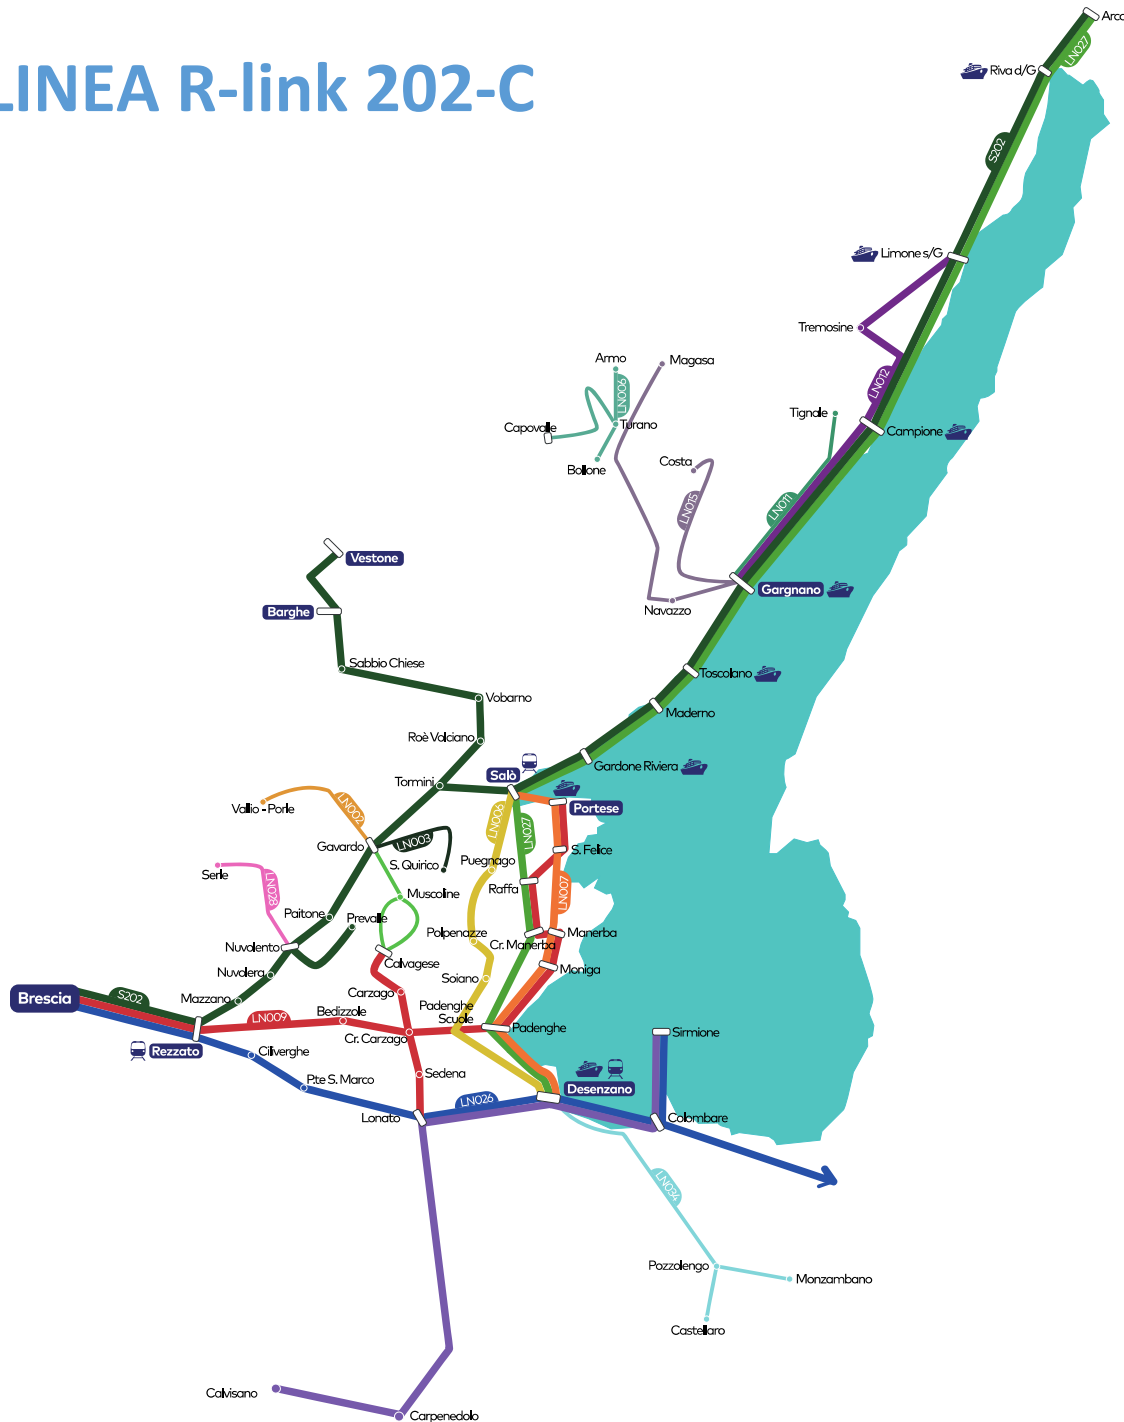

LINEA R-link 202-C

Mappa linee Provincia di Brescia

Area Garda

LN002	Gavardo - Vallio Terme
LN003	Gavardo - San Quirico - Gavardo
LN004	Gavardo - Calvagese - Gavardo
LN005	Salò - Gardone Riviera - San Michele
LN006	Desenzano - Polpenazze - Cunettone - Salò
LN007	Desenzano - Manerba - Portese - Salò
LN008	Carpinedolo - Desenzano - Sirmione
LN009	Portese - Padenghe - Bedizzole - Brescia
LN009-C	Calvagese - Carzago - Bedizzole - Brescia
LN009-D	Desenzano - Padenghe - Bedizzole - Brescia
LN011a	Gargnano - Tignale
LN011b	Gargnano - Muslone
LN012	Gargnano - Limone - Tremosine
LN015	Gargnano - Costa/Magasa
LN026	Brescia - Desenzano - Sirmione - Verona
LN027	Desenzano - Salò - Riva del Garda
LN028	Nuvolento - Serle
LN034	Brescia - Desenzano - Pozzolengo
R202-1	Brescia - Gavardo - Salò - Gargnano
R202-2	Brescia - Gavardo - Vobarno - Vestone
R202-C	Brescia - Tormini - Cunettone - Salò

Stagionalità corsa - period of service	SCO	FER	FER	VSCO	FER	VSCO
Giorni di effettuazione - scheduled days of operation	123456	123456	123456	6	123456	123456
NOTE:				R		
BRESCIA - autostazione via Solferino	6:40	7:10	11:10	12:40	16:40	18:40
BRESCIA - I.go Torrelunga	6:47	7:17	11:17	12:47	16:47	18:47
REZZATO - Treponti	7:03	7:33	11:33	13:03	17:03	19:03
MAZZANO - centro	7:09	7:39	11:39	13:09	17:09	19:09
NUVOLERA - via Gardesana	7:12	7:42	11:42	13:12	17:12	19:12
NUVOLENTO - via Trento	7:15	7:45	11:45	13:15	17:15	19:15
PAITONE - via Italia	7:18	7:48	11:48	13:18	17:18	19:18
GAVARDO - piazza Marconi	7:26	7:56	11:56	13:26	17:26	19:26
VILLANUOVA - piazza Roma	7:31	8:01	12:01	13:31	17:31	19:31
ROE' - Tormini est (arr.)	7:35	8:05	12:05	13:35	17:35	19:35
ROE' - Tormini est (apr.-dep.)	7:40	8:25	12:05	13:57	17:47	19:47
SALÒ - Villa	7:45	8:30	12:10	14:02	17:52	19:52
SALÒ - Cunettone	7:48	8:33	12:13	14:05	17:55	19:55
SALÒ - Campoverde	7:53	8:38	12:18	14:10	18:00	20:00
SALÒ - via Zane, mercato	7:56	8:41	12:21	14:13	18:03	20:03
SALÒ - autostazione	7:58	8:43	12:23	14:15	18:05	20:05