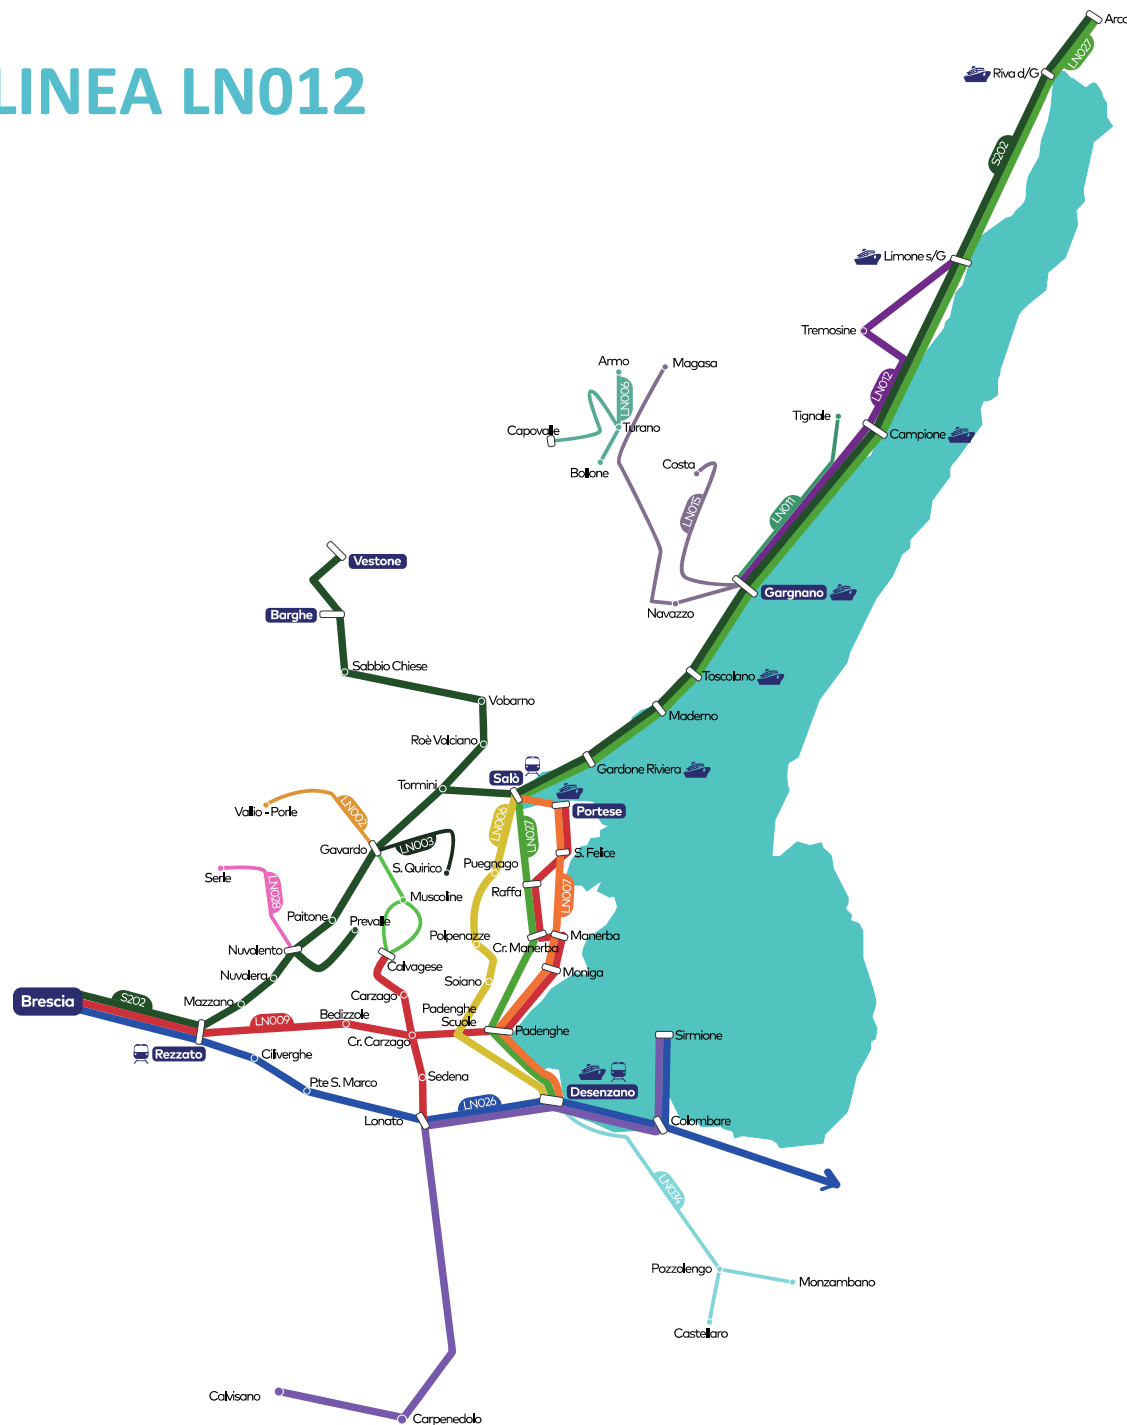

LINEA LN012

Mappe linee Provincia di Brescia

Area Garda

- LN002 Gavardo - Vallio Terme
- LN003 Gavardo - San Quirico - Gavardo
- LN004 Gavardo - Calvagese - Gavardo
- LN005 Salò - Gardone Riviera - San Michele
- LN006 Desenzano - Polpenazze - Cunettone - Salò
- LN007 Desenzano - Manerba - Portese - Salò
- LN008 Carpenedolo - Desenzano - Sirmione
- LN009 Portese - Padenghe - Bedizzole - Brescia
- LN009-C Calvagese - Carzago - Bedizzole - Brescia
- LN009-D Desenzano - Padenghe - Bedizzole - Brescia
- LN011a Gargnano - Tignale
- LN011b Gargnano - Muslone
- LN012 **Gargnano - Limone - Tremosine**
- LN015 Gargnano - Costa/Magasa
- LN026 Brescia - Desenzano - Sirmione - Verona
- LN027 Desenzano - Salò - Riva del Garda
- LN028 Nuvolento - Serle
- LN034 Brescia - Desenzano - Pozzolengo
- S202-1 Brescia - Gavardo - Salò - Gargnano
- S202-2 Brescia - Gavardo - Vobarno - Vestone
- S202-3 Brescia - Prevalle

LN012
VERSO/TOWARDS:
LIMONE

ORARIO ANNUALE - DAL 1°LUGLIO AL 30 AGOSTO 2026

Contact center 035 289000 - Numero verde 800 139392 (solo da rete fissa)
www.arriva.it

TREMOSINE (loc. Pieve, Arias, Pregasio, Sermerio, Voiandes / Prieggio, Villa / Vesio, Voltino, Bassanega) - LIMONE