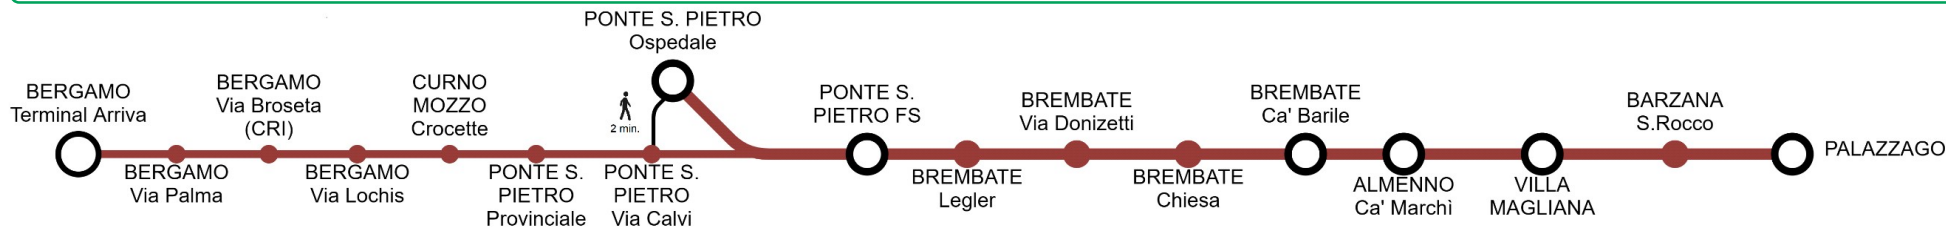

# Linea A10

ANDATA - OUTWARD

ORARIO IN VIGORE dal 9 Giugno al 13 Settembre 2026

Timetable valid from June 9th to September 13th 2026

Edizione 9 giugno 2026 - Edition June 9th 2026

Contact center 035 289000 - Numero verde 800 139392 (solo da rete fissa)

www.bergamotrasporti.it | www.bergamo.arriva.it

## BERGAMO - PONTE SAN PIETRO - BREMBATE S. - ALMENNO S. B. - PALAZZAGO

Stagionalità corsa - period of service

Giorni di effettuazione - scheduled days of operation

NOTE:

	FER	FER	FER	FER	FER	FER	FER	FER	FER	FER	FER
	123456	123456	123456	123456	123456	123456	123456	123456	123456	123456	123456
<b>BERGAMO Terminal Arriva</b>	A	A	A	A	12:30					17:40	A
BERGAMO via Palma il Vecchio, 113					12:37					17:47	
BERGAMO via Broseta, 83/a					12:38					17:48	
BERGAMO via Broseta, 133 (Croce Rossa)					12:40					17:50	
BERGAMO via Lochis, 2					12:44					17:54	
CURNO/MOZZO via Lecco (Crocette)					12:47					17:57	
<b>PONTE S.PIETRO Ospedale (Via Fortanini)</b>	6:12	8:00	9:20	11:35	12:59	14:35	16:35	17:50	18:09	18:50	19:35
<b>PONTE S.PIETRO FS</b>	6:15	8:03	9:23	11:38	13:03	14:38	16:38	17:53	18:13	18:53	19:38
BREMBATE SOPRA Via Donizetti (Stab. Legler)	6:16	8:04	9:24	11:39	13:05	14:39	16:39	17:54	18:15	18:54	19:39
BREMBATE SOPRA Chiesa	6:20	8:08	9:28	11:43	13:10	14:43	16:43	17:58	18:20	18:58	19:43
BREMBATE SOPRA Cà Barile	6:22	8:10	9:30	11:45	13:12	14:45	16:45	18:00	18:22	19:00	19:45
ALMENNO S.BART. Via Giovanni XXIII (Ca' Marchi)	6:26	8:14	9:34	11:49	13:15	14:49	16:49	18:04	18:25	19:04	19:49
ALMENNO S.BART Via Locatelli (Piazza Rota)	6:27	8:15	9:35	11:50	13:16	14:50	16:50	18:05	18:26	19:05	19:50
ALMENNO S.BART Via Martiri della Libertà (Banca)	6:29	8:17	9:37	11:52	13:18	14:52	16:52	18:07	18:28	19:07	19:52
BARZANA San Rocco	6:33	8:21	9:41	11:56	13:22	14:56	16:56	18:11	18:32	19:11	19:56
<b>PALAZZAGO Piazza Monumento</b>	6:40	8:28	9:48	12:03	13:27	15:03	17:03	18:18	18:37	19:18	20:03