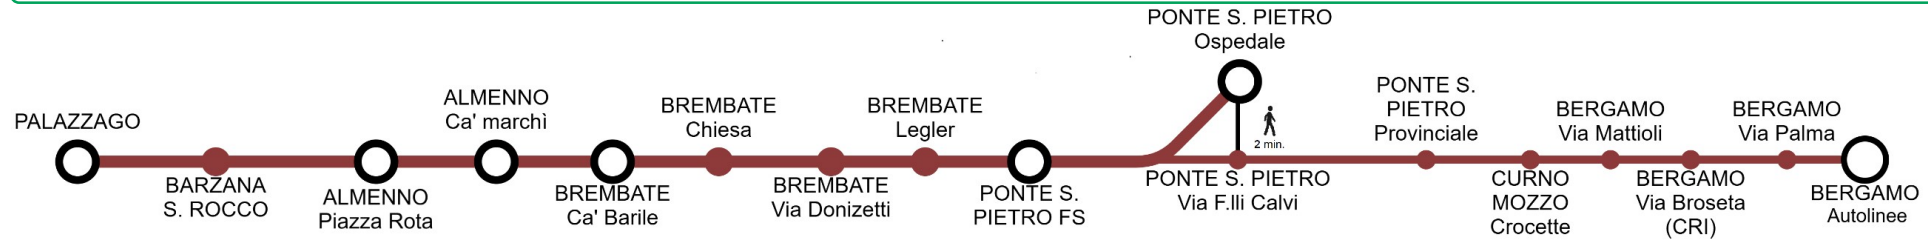

Linea A10
RITORNO - RETURN

ORARIO IN VIGORE dal 9 Giugno al 13 Settembre 2026
Timetable valid from June 9th to September 13th 2026

Edizione 9 giugno 2026 - Edition June 9th 2026
Contact center **035 289000** - Numero verde **800 139392** (solo da rete fissa)
www.bergamotrasporti.it | www.bergamo.arriva.it

BERGAMO - PONTE SAN PIETRO - BREMBATE S. - ALMENNO S. B. - PALAZZAGO

	FER	FER	FER	FER	FER	FER	FER	FER	FER	FER	FER	FER
Stagionalità corsa - period of service	123456	123456	123456	123456	123456	123456	123456	123456	123456	123456	123456	123456
Giorni di effettuazione - scheduled days of operation	123456	123456	123456	123456	123456	123456	123456	123456	123456	123456	123456	123456
NOTE:	A	A	A	A	A	A	A	A	B	A	A	A
PALAZZAGO Piazza Monumento	5:50	6:40	7:25	8:30	11:00	12:30	14:00	16:05	16:30	17:05	18:20	19:05
BARZANA Via S. Rocco	5:55	6:45	7:30	8:35	11:05	12:35	14:05	16:10	16:35	17:10	18:25	19:10
ALMENNO S.BART. - Via Alighieri (Cà Marchi)	5:57	6:47	7:32	8:37	11:07	12:37	14:07	16:12	16:37	17:12	18:27	19:12
ALMENNO S.BART. Via Locatelli (Piazza Rota)	5:59	6:49	7:34	8:39	11:09	12:39	14:09	16:14	16:39	17:14	18:29	19:14
ALMENNO S.BART Municipio	6:00	6:50	7:35	8:40	11:10	12:40	14:10	16:15	16:40	17:15	18:30	19:15
ALMENNO S.BART. Via Martiri della Libertà (Banca)	6:01	6:51	7:36	8:41	11:11	12:41	14:11	16:16	16:41	17:16	18:31	19:16
BREMBATE SOPRA Cà Barile	6:03	6:53	7:38	8:43	11:13	12:43	14:13	16:18	16:43	17:18	18:33	19:18
BREMBATE SOPRA Chiesa	6:05	6:55	7:40	8:45	11:15	12:45	14:15	16:20	16:45	17:20	18:35	19:20
BREMBATE SOPRA Via Donizetti (Stab. Legler)	6:07	6:57	7:42	8:47	11:17	12:47	14:17	16:22	16:47	17:22	18:37	19:22
PONTE S.PIETRO FS	6:08	6:58	7:43	8:48	11:18	12:48	14:18	16:23	16:48	17:23	18:38	19:23
PONTE S.PIETRO Ospedale (Via Forlanini)	6:10	7:00	7:45	8:50	11:20	12:50	14:20	16:25	16:50	17:25	18:40	19:25
CURNO/MOZZO Via Lecco (Crocette)		7:16				13:06			17:06			
BERGAMO Via Mattioli, 17		7:21				13:11			17:11			
BERGAMO Via Broseta, 133 (Croce Rossa)		7:24				13:14			17:14			
BERGAMO Via Broseta, 83/a		7:26				13:16			17:16			
BERGAMO Via Palma il Vecchio, 22		7:28				13:18			17:18			
BERGAMO Autolinee		7:35				13:25			17:25			

SIMBOLOGIA CORSE - KEY:

- 1 - lunedì - monday
- 2 - martedì - tuesday
- 3 - mercoledì - wednesday
- 4 - giovedì - thursday
- 5 - venerdì - friday
- 6 - sabato - saturday

NOTE:

- **A** **SOSPESA dal 3 al 30 agosto - SUSPENDED from August 3rd to 30th**
- **B** Si effettua SOLO dal 3 al 30 agosto - Runs ONLY from August 3rd to 30th

FER	Tutti i giorni feriali Every day except sunday and bank holidays

Servizio sospeso il 25 Dicembre
Service suspended on December 25th