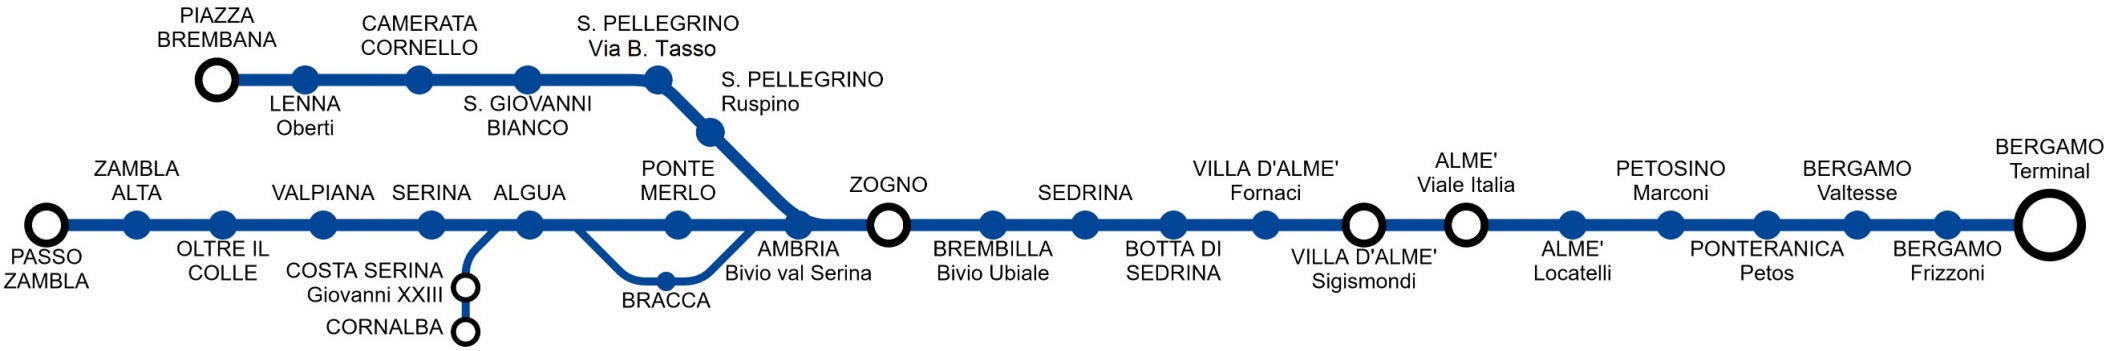

Linea B
RITORNO - DOWNBOUND

ORARIO IN VIGORE dal 9 Giugno al 13 Settembre 2026
Timetable valid from June 9th to September 13th 2026
Edizione 9 Giugno 2026 - Edition June 9th 2026
Contact center 035 289000 - Numero verde 800 139392 (solo da rete fissa)
www.bergamotrasporti.it | www.bergamo.arriva.it

BERGAMO - ZOGNO - SERINA - OLTRE IL COLLE - PASSO ZAMBLA - ZOGNO - BRACCA - COSTA SERINA - CORNALBA

Stagionalità corsa - period of service	FER	FER	FER	FER	FER	FER	FER	FER	FER	FER	FER	FER	FER	FER	
Gorni di effettuazione - scheduled days of operation	123456	123456	123456	123456	123456	123456	123456	123456	123456	123456	123456	123456	123456	123456	
NOTE:	C														
PASSO ZAMBLA		5:30		6:20		9:20		12:20		14:30		16:50			
ZAMBLA ALTA Miramonti		5:32		6:22		9:22		12:22		14:32		16:52			
OLTRE IL COLLE Piazza Tiraboschi		5:43		7:03		9:33		12:33		14:43		17:03			
VALPIANA Chiesa		5:54		7:14		9:44		12:44		14:54		17:14			
SERINA Via Alighieri		6:01		7:21		9:51		12:51		15:01		17:21			
CORNALBA Chiesa	5:45	|		|		|		|		|		|			
COSTA SERINA Via Giovanni XXIII	5:55	|	6:55	|	8:00		|	11:25	|	13:15	|	|	19:24		
ROSOLO Frerola (Ex Trattoria Merelli)	|	6:11	|	7:31	|	10:01	|	13:01	|	15:11	|	17:31	|		
BIVIO COSTA DI SERINA	6:02	6:16	7:02	7:36	8:07	10:06	11:32	13:06	13:26	15:16	17:36	19:31			
ALGUA Via Marconi (Trattoria Piero)	6:03	6:18	7:03	7:38	8:08	10:08	11:33	13:08	13:27	15:18	17:38	19:32			
BRACCA Municipio	6:11	|	|	|	8:16	|	11:41	|	13:32	|	|	|			
ZUBBIONI	6:14	|	|	|	8:20	|	11:45	|	13:34	|	|	|			
PONTE MERLO	|	6:21	7:07	7:41	|	10:11	|	13:11	|	15:21	17:41	19:36			
BRACCA Via fonte (hotel fonte bracca)	|	6:25	7:11	7:45	|	10:15	|	13:15	|	15:25	17:45	19:40			
AMBRIA Bivio Val Serina (Fonte Bracca)	6:22	6:27	7:13	7:47	8:29	10:17	11:54	13:17	13:46	15:27	17:47	19:42			
ZOGNO Stazione S.A.B.	6:25	6:30	7:20	7:50	8:35	8:35	10:35	10:35	11:59	13:35	13:35	13:48	15:30	17:50	19:49
BREMBILLA PONTI Bivio Ubiale		6:34		7:54		8:39		10:39		13:39		17:54			
SEDRINA Via Roma		6:36		7:56		8:41		10:41		13:41		17:56			
BOTTA DI SEDRINA Centro		6:40		8:00		8:45		10:45		13:45		18:00			
VILLA D'ALME' Fornaci		6:43		8:03		8:48		10:48		13:48		18:03			
VILLA D'ALME' Via Sigismondi (Ex Emiliano)		6:45		8:05		8:50		10:50		13:50		18:05			
ALME' Viale Italia		6:47		8:07		8:52		10:52		13:52		18:07			
PETOSINO Via Marconi		6:49		8:09		8:54		10:54		13:54		18:09			
PETOSINO Via Petos, 59 (Stab. GRES)		6:50		8:10		8:55		10:55		13:55		18:10			
PONTERANICA Via Petos (Faustina)		6:52		8:12		8:57		10:57		13:57		18:12			
BERGAMO Via Baioni (Ex SACE)		6:55		8:15		9:00		11:00		14:00		18:15			
BERGAMO Via Frizzoni, 26		6:58		8:18		9:03		11:03		14:03		18:18			
BERGAMO Autoinee		7:05		8:25		9:10		11:10		14:10		18:25			

1. **SIMBOLOGIA CORSE - KEY:**
2. 1 - lunedì - monday
   - 2 - martedì - tuesday
   - 3 - mercoledì - wednesday
   - 4 - giovedì - thursday
   - 5 - venerdì - friday
   - 6 - sabato - saturday

NOTE:

hh:mm | hh:mm Cambio bus OBBLIGATORIO per proseguire - Bus transfer MANDATORY to continue the journey

A SOSPESA dal 3 al 30 agosto - SUSPENDED from August 3rd to 30th

B Si effettua SOLO dal 3 al 30 agosto - Runs ONLY from August 3rd to 30th

C Transita da/Runs via ZORZONE

FER	Tutti i giorni feriali Every day except sunday and bank holidays
FEST	Domeniche e festivi - Sundays and Bank Holidays