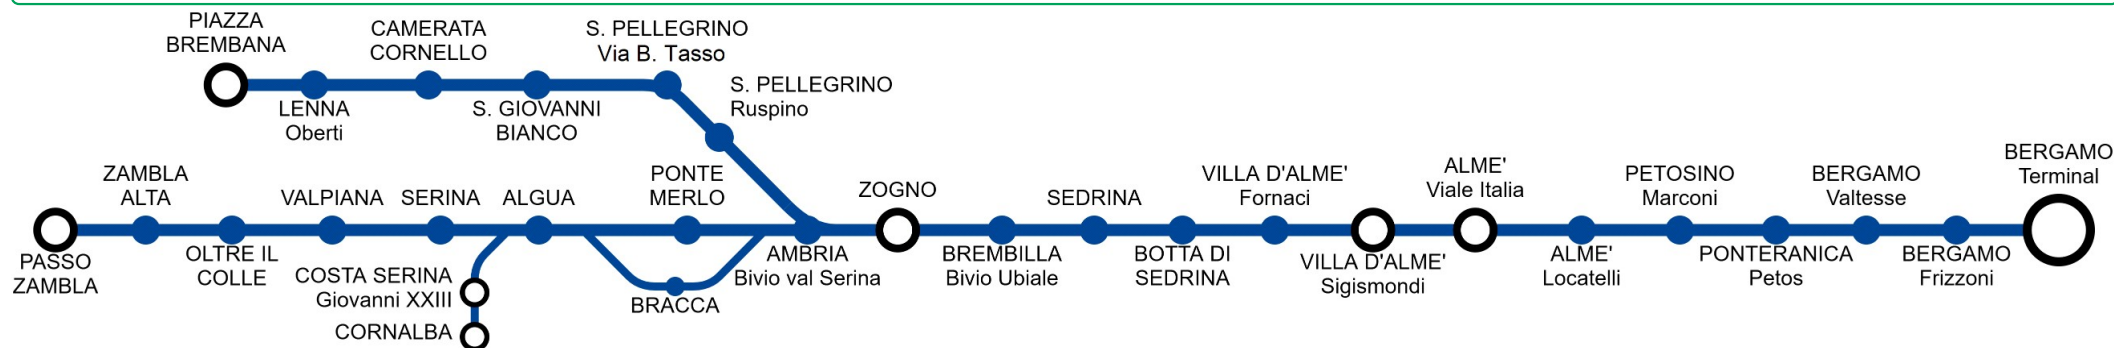

**BERGAMO - ZOGNO - SAN PELLEGRINO - SAN GIOVANNI BIANCO - PIAZZA BREMBANA**

**Stagionalità corsa - period of service**

**Giorni di effettuazione - scheduled days of operation**

**NOTE:**

	FEST	FEST	FEST	FEST	FEST	FEST
<b>PIAZZA BREMBANA Stazione S.A.B.</b>	7:00	10:00	12:00	14:00	16:00	18:00
LENNA Piazza Oberti	7:05	10:05	12:05	14:05	16:05	18:05
CAMERATA CORNELLO Via Orbrembo	7:12	10:12	12:12	14:12	16:12	18:12
<b>S. GIOVANNI BIANCO Via Boselli</b>	<b>7:18</b>	<b>10:18</b>	<b>12:18</b>	<b>14:18</b>	<b>16:18</b>	<b>18:18</b>
S.PELLEGRINO Via B. Tasso	7:25	10:25	12:25	14:25	16:25	18:25
AMBRIA Bivio Val Serina (Fonte Bracca)	7:32	10:32	12:32	14:32	16:32	18:32
<b>ZOGNO Stazione S.A.B.</b>	<b>7:35</b>	<b>10:35</b>	<b>12:35</b>	<b>14:35</b>	<b>16:35</b>	<b>18:35</b>
BREMBILLA PONTI Bivio Ubiale	7:39	10:39	12:39	14:39	16:39	18:39
SEDRINA Via Roma	7:41	10:41	12:41	14:41	16:41	18:41
BOTTA DI SEDRINA Centro	7:45	10:45	12:45	14:45	16:45	18:45
VILLA D'ALME' Fornaci	7:48	10:48	12:48	14:48	16:48	18:48
VILLA D'ALME' Via Sigismondi (Ex Emiliano)	7:50	10:50	12:50	14:50	16:50	18:50
ALME' Viale Italia	7:52	10:52	12:52	14:52	16:52	18:52
PETOSINO Via Marconi	7:54	10:54	12:54	14:54	16:54	18:54
PETOSINO Via Petos, 59 (Stab. GRES)	7:55	10:55	12:55	14:55	16:55	18:55
PONTERANICA Via Petos (Faustina)	7:57	10:57	12:57	14:57	16:57	18:57
BERGAMO Via Baioni (Ex SACE)	8:00	11:00	13:00	15:00	17:00	19:00
BERGAMO Via Frizzoni, 26	8:03	11:03	13:03	15:03	17:03	19:03
<b>BERGAMO Autolinee</b>	<b>8:10</b>	<b>11:10</b>	<b>13:10</b>	<b>15:10</b>	<b>17:10</b>	<b>19:10</b>