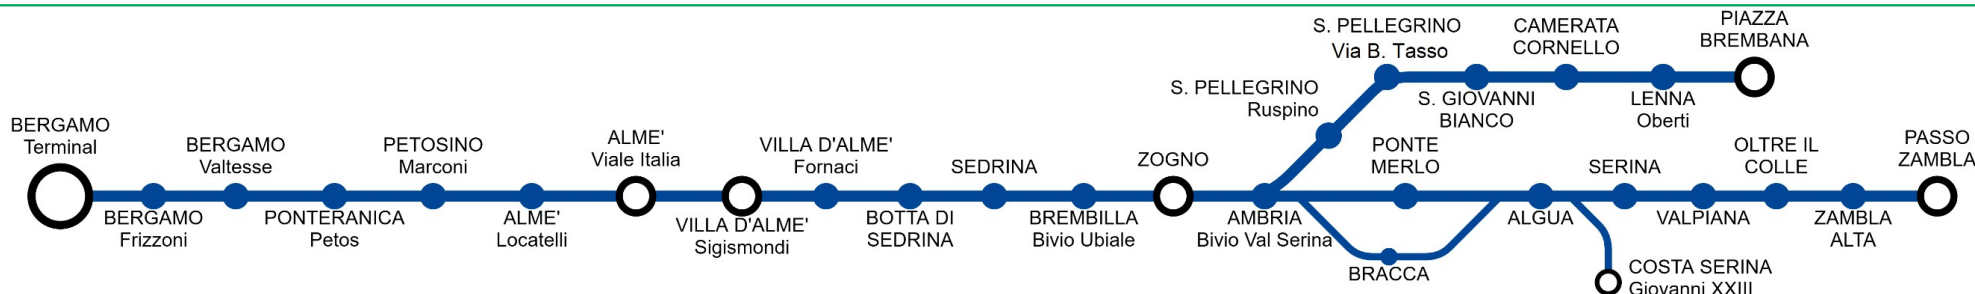

Linea B

ANDATA - UPBOUND

ORARIO IN VIGORE dal 9 Giugno al 13 Settembre 2026
Timetable valid from June 9th to September 13th 2026
Edizione 9 Giugno 2026 - Edition June 9th 2026
Contact center 035 289000 - Numero verde 800 139392 (solo da rete fissa)
www.bergamotrasporti.it | www.bergamo.arriva.it

BERGAMO - ZOGNO - SERINA - OLTRE IL COLLE - PASSO ZAMBLA - ZOGNO - BRACCA - COSTA SERINA - CORNALBA

Stagionalità corsa - period of service	FER	FER	FER	FER	FER	FER	FER	FER	FER	FER	FER	FER	FER	FER	FER	FER	FER	FER		
Giorni di effettuazione - scheduled days of operation	123456	123456	123456	123456	123456	123456	123456	123456	123456	12345	12345	123456	123456	123456	123456	12345	12345	123456		
NOTE:	C																			
BERGAMO Terminal Arriva				7:45		8:45		10:15		10:45		12:15		12:45		16:45		18:15	18:45	
BERGAMO Via Frizzoni, 26				7:50		8:50		10:20		10:50		12:20		12:50		16:50		18:20	18:50	
BERGAMO Via Baioni (Ex SACE)				7:54		8:54		10:24		10:54		12:24		12:54		16:54		18:24	18:54	
PONTERANICA Via Petos (Faustina)				7:57		8:57		10:27		10:57		12:27		12:57		16:57		18:27	18:57	
PETOSINO Via Petos, 59 (Stab. GRES)				7:58		8:58		10:28		10:58		12:28		12:58		16:58		18:28	18:58	
PETOSINO Via Marconi				8:00		9:00		10:30		11:00		12:30		13:00		17:00		18:30	19:00	
ALME' Viale Italia				8:03		9:03		10:33		11:03		12:33		13:03		17:03		18:33	19:03	
VILLA D'ALME' Via Sigismondi (Ex Emiliano)				8:05		9:05		10:35		11:05		12:35		13:05		17:05		18:35	19:05	
VILLA D'ALME' Fornaci				8:07		9:07		10:37		11:07		12:37		13:07		17:07		18:37	19:07	
BOTTA DI SEDRINA Centro				8:10		9:10		10:40		11:10		12:40		13:10		17:10		18:40	19:10	
SEDRINA Via Roma				8:14		9:14		10:44		11:14		12:44		13:14		17:14		18:44	19:14	
BREMBILLA PONTI Bivio Ubiale				8:16		9:16		10:46		11:16		12:46		13:16		17:16		18:46	19:16	
ZOGNO Stazione S.A.B.	5:25	6:35	7:20	8:20	8:20	9:20	10:50	10:50	11:20	12:50	12:50	13:20	13:20	17:20	17:20	18:50	18:50	19:20		
AMBRIA Bivio Val Serina (Fonte Bracca)	5:27	6:37	7:23			8:23	9:23			10:52	11:23			12:53	13:23			17:23	18:52	19:23
ZUBBIONI	|	|	|	|	|	|	|	|	|	11:05	|	|	|	|	|	|	|	|	19:05	|
BRACCA Municipio	|	|	|	|	|	|	|	|	11:07	|	|	|	|	|	|	|	|	|	19:07	|
BRACCA Via fonte (hotel fonte bracca)	5:29	6:39	7:25			8:25	9:25			11:25	12:55			13:25	17:25			|	19:25	
PONTE MERLO	5:31	6:42	7:29			8:29	9:29			11:29	12:59			13:29	17:29			|	19:29	
ALGUA - Trattoria Piero	5:33	6:45	7:33			8:33	9:33			11:11	11:33			13:03	13:33			17:33	19:11	19:33
BIVIO COSTA DI SERINA	5:35	6:47	7:34			8:34	9:34			11:14	11:34			13:05	13:34			17:34	19:13	19:34
ROSOLO - Trattoria Merelli	|	|	|	|	|	8:40	9:40			11:40	|	|	|	13:40	17:40			|	19:40	
COSTA SERINA - Capolinea	5:40	6:55	7:40							11:24				13:15				19:24		
CORNALBA - Parcheggio	5:45					|	|			|				|	|			|		|
SERINA - via Alghieri (Bar Castello)				8:49	9:49					11:49				13:49	17:49				19:49	
VALPIANA - Chiesa				8:57	9:57					11:57				13:57	17:57				19:57	
OLTRE IL COLLE - P:za Tiraboschi				9:07	10:07					12:07				14:07	18:37				20:07	
ZAMBLA ALTA - Albergo Miramonti				9:18	10:18					12:18				14:18	18:48				20:18	
PASSO ZAMBLA - Capolinea				9:20	10:20					12:20				14:20	18:50				20:20	

SIMBOLOGIA CORSE - KEY:

- 1 - lunedì - monday
- 2 - martedì - tuesday
- 3 - mercoledì - wednesday
- 4 - giovedì - thursday
- 5 - venerdì - friday
- 6 - sabato - saturday

NOTE:

- **hh:mm** | **hh:mm** Cambio bus OBBLIGATORIO per proseguire - Bus transfer MANDATORY to continue the journey
- **A** SOSPESA dal 3 al 30 agosto - SUSPENDED from August 3rd to 30th
- **B** Si effettua SOLO dal 3 al 30 agosto - Runs ONLY from August 3rd to 30th
- **C** Transita da/Runs via ZORZONE

FER	Tutti i giorni feriali Every day except sunday and bank holidays
FEST	Domeniche e festivi - Sundays and Bank Holidays