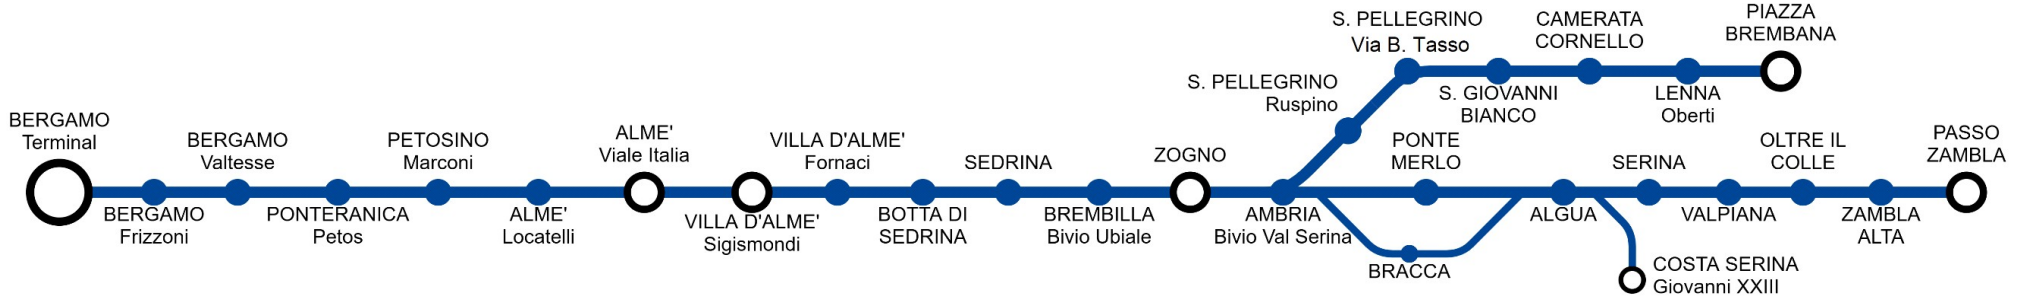

**BERGAMO - ZOGNO - SAN PELLEGRINO - SAN GIOVANNI BIANCO - PIAZZA BREMBANA**

Stagionalità corsa - period of service	FER	FER	FER	FER	FER	FER	FER	FER	FER	FER	FER	FER	FER	FER	FER	FER	FER	FER	FER	FER	FER	FER	FER	
Giorni di effettuazione - scheduled days of operation	12345	123456	123456	123456	12345	123456	123456	123456	123456	123456	123456	123456	123456	6	123456	123456	123456	12345	123456	123456	123456	123456	12345	6
NOTE:	A																							
<b>BERGAMO Terminal Arriva</b>	6:15	7:15	7:45	8:15	9:15	9:45	10:15	11:15	11:45	12:15	12:45	13:15	13:45	14:15	14:45	15:15	15:45	16:15	16:45	17:15	17:45	18:15	18:45	18:45
BERGAMO Via Frizzoni, 26	6:20	7:20	7:50	8:20	9:20	9:50	10:20	11:20	11:50	12:20	12:50	13:20	13:50	14:20	14:50	15:20	15:50	16:20	16:50	17:20	17:50	18:20	18:50	18:50
BERGAMO Via Baioni (Ex SACE)	6:24	7:24	7:54	8:24	9:24	9:54	10:24	11:24	11:54	12:24	12:54	13:24	13:54	14:24	14:54	15:24	15:54	16:24	16:54	17:24	17:54	18:24	18:54	18:54
PONTERANICA Via Petos (Faustina)	6:27	7:27	7:57	8:27	9:27	9:57	10:27	11:27	11:57	12:27	12:57	13:27	13:57	14:27	14:57	15:27	15:57	16:27	16:57	17:27	17:57	18:27	18:57	18:57
PETOSINO Via Petos, 59 (Stab. GRES)	6:28	7:28	7:58	8:28	9:28	9:58	10:28	11:28	11:58	12:28	12:58	13:28	13:58	14:28	14:58	15:28	15:58	16:28	16:58	17:28	17:58	18:28	18:58	18:58
PETOSINO Via Marconi	6:30	7:30	8:00	8:30	9:30	10:00	10:30	11:30	12:00	12:30	13:00	13:30	14:00	14:30	15:00	15:30	16:00	16:30	17:00	17:30	18:00	18:30	19:00	19:00
ALME' Viale Italia	6:33	7:33	8:03	8:33	9:33	10:03	10:33	11:33	12:03	12:33	13:03	13:33	14:03	14:33	15:03	15:33	16:03	16:33	17:03	17:33	18:03	18:33	19:03	19:03
VILLA D'ALME' Via Sigismondi (Ex Emiliano)	6:35	7:35	8:05	8:35	9:35	10:05	10:35	11:35	12:05	12:35	13:05	13:35	14:05	14:35	15:05	15:35	16:05	16:35	17:05	17:35	18:05	18:35	19:05	19:05
VILLA D'ALME' Fornaci	6:37	7:37	8:07	8:37	9:37	10:07	10:37	11:37	12:07	12:37	13:07	13:37	14:07	14:37	15:07	15:37	16:07	16:37	17:07	17:37	18:07	18:37	19:07	19:07
BOTTA DI SEDRINA Centro	6:40	7:40	8:10	8:40	9:40	10:10	10:40	11:40	12:10	12:40	13:10	13:40	14:10	14:40	15:10	15:40	16:10	16:40	17:10	17:40	18:10	18:40	19:10	19:10
SEDRINA Via Roma	6:44	7:44	8:14	8:44	9:44	10:14	10:44	11:44	12:14	12:44	13:14	13:44	14:14	14:44	15:14	15:44	16:14	16:44	17:14	17:44	18:14	18:44	19:14	19:14
BREMBILLA PONTI Bivio Ubiale	6:46	7:46	8:16	8:46	9:46	10:16	10:46	11:46	12:16	12:46	13:16	13:46	14:16	14:46	15:16	15:46	16:16	16:46	17:16	17:46	18:16	18:46	19:16	19:16
<b>ZOGNO Stazione S.A.B.</b>	<b>6:50</b>	<b>7:50</b>	<b>8:20</b>	<b>8:50</b>	<b>9:50</b>	<b>10:20</b>	<b>10:50</b>	<b>11:50</b>	<b>12:20</b>	<b>12:50</b>	<b>13:20</b>	<b>13:50</b>	<b>14:20</b>	<b>14:50</b>	<b>15:20</b>	<b>15:50</b>	<b>16:20</b>	<b>16:50</b>	<b>17:20</b>	<b>17:50</b>	<b>18:20</b>	<b>18:50</b>	<b>19:20</b>	<b>19:20</b>
AMBRIA Bivio Val Serina (Fonte Bracca)	6:53	7:53	8:23	8:53	9:53	10:23	10:53	11:53	12:23	12:53	13:53	14:23	14:53	15:23	15:53	16:23				17:23	17:53	18:23	18:53	19:23
S.PELLEGRINO Via B. Tasso	7:00	8:00	8:30	9:00	10:00	10:30	11:00	12:00	12:30	13:00	14:00	14:30	15:00	15:30	16:00	16:30				17:30	18:00	18:30	19:00	19:30
<b>S. GIOVANNI BIANCO Via Boselli</b>	<b>7:07</b>	<b>8:07</b>	<b>8:37</b>	<b>9:07</b>	<b>10:07</b>			<b>11:07</b>	<b>12:07</b>	<b>13:07</b>	<b>14:07</b>	<b>14:37</b>	<b>15:07</b>	<b>15:37</b>				<b>16:37</b>	<b>17:37</b>	<b>18:07</b>	<b>18:37</b>	<b>19:07</b>	<b>19:37</b>	
CAMERATA CORNELLO Via Orbrembo	7:12	8:12	8:42	9:12	10:12			11:12	12:12	13:12	14:12	14:42	15:12	15:42	16:42				17:42	18:12	18:42	19:12	19:42	
LENNA Piazza Oberti	7:20	8:20	8:50	9:20	10:20			11:20	12:20	13:20	14:20	14:50	15:20	15:50	16:50				17:50	18:20	18:50	19:20	19:50	
<b>PIAZZA BREMBANA Stazione S.A.B.</b>	<b>7:25</b>	<b>8:25</b>	<b>8:55</b>	<b>9:25</b>	<b>10:25</b>			<b>11:25</b>	<b>12:25</b>	<b>13:25</b>	<b>14:25</b>	<b>14:55</b>	<b>15:25</b>	<b>15:55</b>	<b>16:55</b>				<b>17:55</b>	<b>18:25</b>	<b>18:55</b>	<b>19:25</b>	<b>19:55</b>	