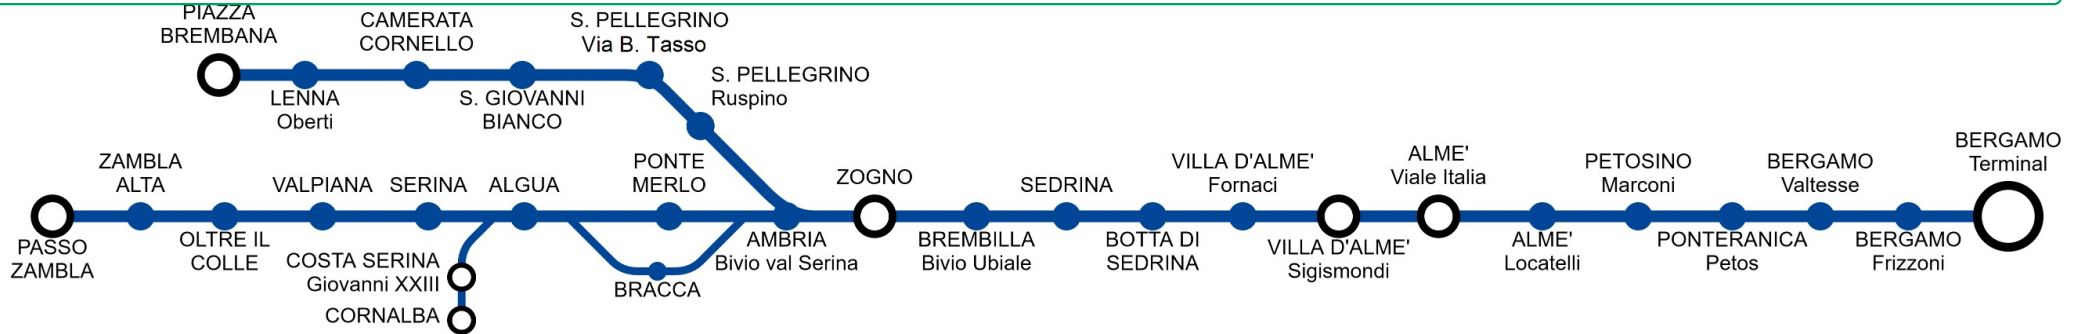

**BERGAMO - ZOGNO - SAN PELLEGRINO - SAN GIOVANNI BIANCO - PIAZZA BREMBANA**

Stagionalità corsa - period of service	FER	FER	FER	FER	FER	FER	FER	FER	FER	FER	FER	FER	FER	FER	FER	FER	FER	FER	FER	FER	FER	FER	
Giorni di effettuazione - scheduled days of operation	12345	123456	123456	123456	123456	123456	123456	123456	123456	123456	123456	123456	123456	123456	123456	6	123456	123456	123456	123456	123456	123456	123456
NOTE:																							
<b>PIAZZA BREMBANA Stazione S.A.B.</b>	5:00	5:30	5:55	6:10	7:00	7:25	8:00	9:00	10:00		11:00	12:00		13:00	14:00	14:30	15:00	16:00	17:00	18:00	19:00		
LENNA Piazza Oberti	5:05	5:35	6:00	6:15	7:05	7:30	8:05	9:05	10:05		11:05	12:05		13:05	14:05	14:35	15:05	16:05	17:05	18:05	19:05		
CAMERATA CORNELLO Via Orbrembo	5:12	5:42	6:07	6:22	7:12	7:37	8:12	9:12	10:12		11:12	12:12		13:12	14:12	14:42	15:12	16:12	17:12	18:12	19:12		
<b>S. GIOVANNI BIANCO Via Boselli</b>	5:18	5:48	6:13	6:28	7:18	7:43	8:18	9:18	10:18		11:18	12:18		13:18	14:18	14:48	15:18	16:18	17:18	18:18	19:18		
S.PELLEGRINO Via B. Tasso	5:25	5:55	6:20	6:35	7:25	7:50	8:25	9:25	10:25	10:55	11:25	12:25	12:55	13:25	14:25	14:55	15:25	16:25	16:55	17:25	18:25	19:25	
AMBRIA Bivio Val Serina (Fonte Bracca)	5:32	6:02	6:27	6:42	7:32	7:57	8:32	9:32	10:32	11:02	11:32	12:32	13:02	13:32	14:32	15:02	15:32	16:32	17:02	17:32	18:32	19:32	
<b>ZOGNO Stazione S.A.B.</b>	5:35	6:05	6:30	6:45	7:35	8:00	8:35	9:35	10:35	11:05	11:35	12:35	13:05	13:35	14:35	15:05	15:35	16:35	17:05	17:35	17:50	18:35	19:35
BREMBILLA PONTI Bivio Ubiale	5:39	6:09	6:34	6:49	7:39	8:04	8:39	9:39	10:39	11:09	11:39	12:39	13:09	13:39	14:39	15:09	15:39	16:39	17:09	17:39	17:54	18:39	19:39
SEDRINA Via Roma	5:41	6:11	6:36	6:51	7:41	8:06	8:41	9:41	10:41	11:11	11:41	12:41	13:11	13:41	14:41	15:11	15:41	16:41	17:11	17:41	17:56	18:41	19:41
BOTTA DI SEDRINA Centro	5:45	6:15	6:40	6:55	7:45	8:10	8:45	9:45	10:45	11:15	11:45	12:45	13:15	13:45	14:45	15:15	15:45	16:45	17:15	17:45	18:00	18:45	19:45
VILLA D'ALME' Fornaci	5:48	6:18	6:43	6:58	7:48	8:13	8:48	9:48	10:48	11:18	11:48	12:48	13:18	13:48	14:48	15:18	15:48	16:48	17:18	17:48	18:03	18:48	19:48
VILLA D'ALMÈ Via Sigismondi (Ex Emiliano)	5:50	6:20	6:45	7:00	7:50	8:15	8:50	9:50	10:50	11:20	11:50	12:50	13:20	13:50	14:50	15:20	15:50	16:50	17:20	17:50	18:05	18:50	19:50
ALME' Viale Italia	5:52	6:22	6:47	7:02	7:52	8:17	8:52	9:52	10:52	11:22	11:52	12:52	13:22	13:52	14:52	15:22	15:52	16:52	17:22	17:52	18:07	18:52	19:52
PETOSINO Via Marconi	5:54	6:24	6:49	7:04	7:54	8:19	8:54	9:54	10:54	11:24	11:54	12:54	13:24	13:54	14:54	15:24	15:54	16:54	17:24	17:54	18:09	18:54	19:54
PETOSINO Via Petos, 59 (Stab. GRES)	5:55	6:25	6:50	7:05	7:55	8:20	8:55	9:55	10:55	11:25	11:55	12:55	13:25	13:55	14:55	15:25	15:55	16:55	17:25	17:55	18:10	18:55	19:55
PONTERANICA Via Petos (Faustina)	5:57	6:27	6:52	7:07	7:57	8:22	8:57	9:57	10:57	11:27	11:57	12:57	13:27	13:57	14:57	15:27	15:57	16:57	17:27	17:57	18:12	18:57	19:57
BERGAMO Via Baioni (Ex SACE)	6:00	6:30	6:55	7:10	8:00	8:25	9:00	10:00	11:00	11:30	12:00	13:00	13:30	14:00	15:00	15:30	16:00	17:00	17:30	18:00	18:15	19:00	20:00
BERGAMO Via Frizzoni, 26	6:03	6:33	6:58	7:13	8:03	8:28	9:03	10:03	11:03	11:33	12:03	13:03	13:33	14:03	15:03	15:33	16:03	17:03	17:33	18:03	18:18	19:03	20:03
<b>BERGAMO Autolinee</b>	6:10	6:40	7:05	7:20	8:10	8:35	9:10	10:10	11:10	11:40	12:10	13:10	13:40	14:10	15:10	15:40	16:10	17:10	17:40	18:10	18:25	19:10	20:10