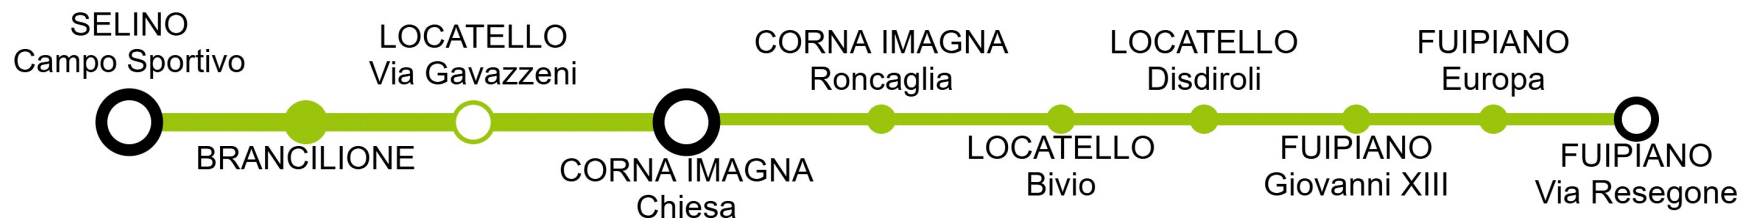

Linea B00b
ANDATA - OUTBOUND

**BERGAMO
TRASPORTI**

ORARIO IN VIGORE dal 9 Giugno al 13 Settembre 2026
Timetable valid from June 9th to September 13th 2026

Edizione 9 giugno 2026 - Edition June 9th 2026

Contact center **035 289000** - Numero verde **800 139392** (solo da rete fissa)

Linea B00b
RITORNO - RETURN

**BERGAMO
TRASPORTI**

ORARIO IN VIGORE dal 9 Giugno al 13 Settembre 2026

Timetable valid from June 9th to September 13th 2026

Edizione 9 giugno 2026 - Edition June 9th 2026

Contact center **035 289000** - Numero verde **800 139392** (solo da rete fissa)

www.bergamotrasporti.it | www.bergamo.arriva.it

SELINO - LOCATELLO - CORNA IMAGNA - FUIPIANO

Stagionalità corsa	FER	FER	FER	FER	FER	FER
Giorni di effettuazione	123456	123456	4	123456	123456	123456

NOTE:

FUIPIANO IMAGNA Via Resegone		7:20				18:55
FUIPIANO IMAGNA Via Giovanni XXIII		7:21				18:56
LOCATELLO Disdiroli		7:31				19:03
LOCATELLO Via Castellano (Bivio Fuiipiano)		7:32				19:04
CORNA IMAGNA Chiesa	6:10	7:40	10:10	13:40	15:40	19:10
LOCATELLO Via Gavazzeni (Farmacia)	6:24	7:54	10:24			
BRANCILIONE Bivio Locatello e Corna	6:30	8:00	10:30	13:48	15:48	19:19
SELINO Piazza (Campo sportivo)	6:34	8:04	10:34	13:52	15:52	19:24

LINEA/LINE B00a ARRIVA

SELINO Piazza (Campo sportivo)	6:34	8:04	11:04	14:04	17:04
BERGAMO Autolinee	7:20	8:50	11:50	14:50	17:50

SIMBOLOGIA CORSE - KEY:

- 1 - lunedì - monday
- 2 - martedì - tuesday
- 3 - mercoledì - wednesday
- 4 - giovedì - thursday
- 5 - venerdì - friday
- 6 - sabato - saturday