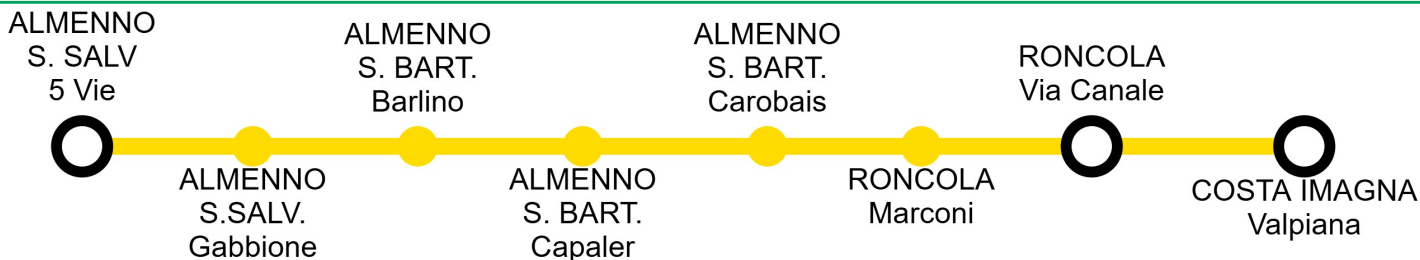

# Linea B00e

ORARIO IN VIGORE dal 9 Giugno al 13 Settembre 2026

Timetable valid from June 9th to September 13th 2026

Edizione 9 giugno 2026 - Edition June 9th 2026

Contact center 035 289000 - Numero verde 800 139392 (solo da rete fissa)

www.bergamotrasporti.it | www.bergamo.arriva.it

## ALMENNO S. SALVATORE - RONCOLA - COSTA IMAGNA

SIMBOLOGIA CORSE - KEY:

- 1 - lunedì - monday
- 2 - martedì - tuesday
- 3 - mercoledì - wednesday
- 4 - giovedì - thursday
- 5 - venerdì - friday
- 6 - sabato - saturday

NOTE:

A (Linea/Line B00a ARRIVA) NON si effettua il Sabato - DOESN'T run on Saturdays