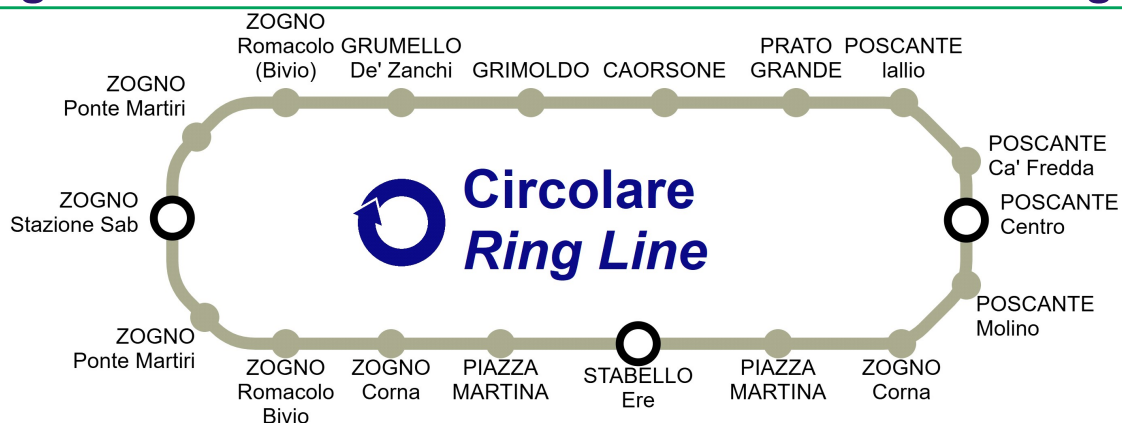

Linea B20a
CIRCOLARE - RING LINE

ORARIO IN VIGORE dal 9 Giugno al 13 Settembre 2026

Timetable valid from June 9th to September 13th 2026

Edizione 9 giugno 2026 - Edition June 9th 2026

Contact center **035 289000** - Numero verde **800 139392** (solo da rete fissa)

www.bergamotrasporti.it | www.bergamo.arriva.it

Zogno - Grumello de Zanchi - Poscante - Stabello - Zogno

Stagionalità corsa - period of service

Giorni di effettuazione - scheduled days of operation

NOTE:

	FER	FER	FER	FER
ZOGNO Stazione	7:35	9:00	11:25	16:10
PONTE NUOVO	7:38	9:03	11:28	16:13
GRUMELLO	7:45	9:10	11:35	16:20
POSCANTE	7:55	9:20	11:45	16:30
STABELLO	8:00	9:25	11:50	16:35
ZOGNO Corna	8:02	9:27	11:52	16:37
PONTE NUOVO	8:04	9:29	11:54	16:39
ZOGNO Stazione	8:05	9:30	11:55	16:40

SIMBOLOGIA CORSE - KEY:

- 1 - lunedì - monday
- 2 - martedì - tuesday
- 3 - mercoledì - wednesday
- 4 - giovedì - thursday
- 5 - venerdì - friday
- 6 - sabato - saturday

NOTE:

FER	Tutti i giorni feriali Every day except sunday and bank holidays
------------	---

Servizio sospeso il 25 Dicembre
Service suspended on December 25th

Linea B20b

ORARIO IN VIGORE dal 9 Giugno al 13 Settembre 2026

Timetable valid from June 9th to September 13th 2026

Edizione 9 giugno 2026 - Edition June 9th 2026