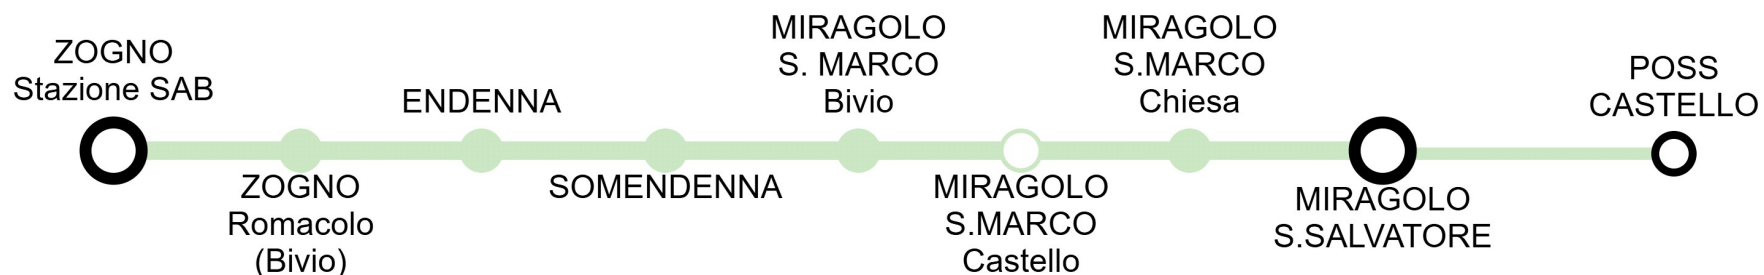

**Linea B20c**  
ANDATA - OUTWARD

**ORARIO IN VIGORE dal 9 Giugno al 13 Settembre 2026**

*Timetable valid from June 9th to September 13th 2026*

Edizione 9 Giugno 2026 - Edition June 9th 2026

Contact center **035 289000** - Numero verde **800 139392** (solo da rete fissa)

[www.bergamotrasporti.it](http://www.bergamotrasporti.it) | [www.bergamo.arriva.it](http://www.bergamo.arriva.it)

**ZOGNO - MIRAGOLO SAN SALVATORE**

*Stagionalità corsa* - period of service

*Giorni di effettuazione* - scheduled days of operation

NOTE:

FER	FER	FER	FER	FER	FER	FER
123456	123456	123456	123456	123456	12345	12345

LINEA/LINE B ARRIVA							
BERGAMO Terminal Arriva			7:45	10:15	12:15		17:45
ZOGNO Stazione SAB			8:20	10:50	12:50		18:20
ZOGNO Stazione SAB	5:30	6:45	8:20	10:55	13:10	15:50	18:25
ROMACOLO - Bivio	5:34	6:49	8:24	10:59	13:14	15:54	18:29
ENDENNA - Chiesa	5:40	6:55	8:30	11:05	13:20	16:00	18:35
SOMENDENNA - Chiesa	5:48	7:03	8:38	11:13	13:28	16:08	18:43
MIRAGOLO S. MARCO - Bivio	5:52	7:07	8:42	11:17	13:32	16:12	18:47
MIRAGOLO S. MARCO - Loc. Castello	I	7:14	8:49	11:20	13:35	16:19	I
MIRAGOLO S. MARCO - Chiesa	5:53	7:18	8:53	11:25	13:37	16:23	18:48
MIRAGOLO S. SALVATORE - Capolinea	6:00	7:20	8:55	11:30	13:40	16:27	18:55
POSS CASTELLO			8:57	11:33		16:29	
MIRAGOLO S. SALVATORE - Capolinea			9:00	11:35		16:30	

**LINEA/LINE B ARRIVA**

<b>ZOGNO Stazione SAB</b>	6:30	8:00	9:35	12:35	14:35	17:35	19:35
<b>BERGAMO Autolinee</b>	7:05	8:35	10:10	13:10	15:10	18:10	20:10

**SIMBOLOGIA CORSE - KEY:**

- 1 - lunedì - monday
- 2 - martedì - tuesday
- 3 - mercoledì - wednesday
- 4 - giovedì - thursday
- 5 - venerdì - friday
- 6 - sabato - saturday