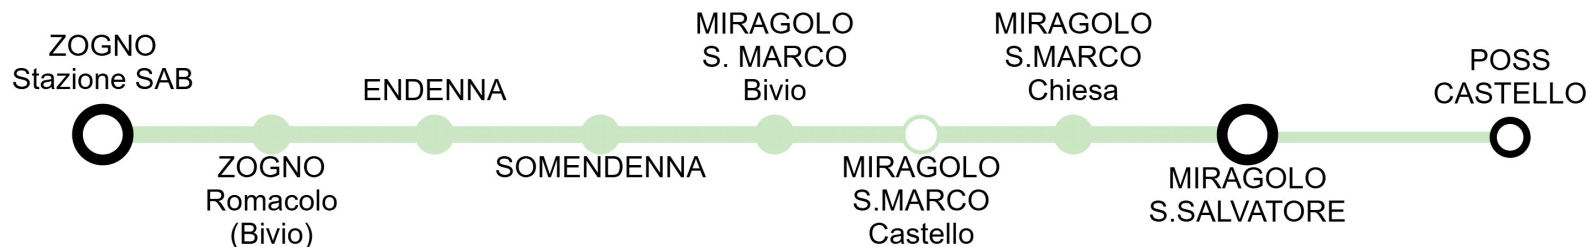

**Servizio sospeso il 25 Dicembre**  
**Service suspended on December 25th**

**Linea B20c**  
RITORNO - RETURN

**ORARIO IN VIGORE dal 9 Giugno al 13 Settembre 2026**

**Timetable valid from June 9th to September 13th 2026**

**ZOGNO - MIRAGOLO SAN SALVATORE**

**Stagionalità corsa - period of service**

**Giorni di effettuazione - scheduled days of operation**

**NOTE:**

	FER	FER	FER	FER	FER	FER	FER
<b>MIRAGOLO S.SALVATORE - Capolinea</b>	123456	123456	123456	123456	123456	12345	12345
<b>POSS CASTELLO</b>			8:55	11:30		16:27	
<b>MIRAGOLO S.SALVATORE - Capolinea</b>	6:00	7:25	9:00	11:35	13:45	16:30	19:00
MIRAGOLO S. MARCO - Bivio	6:01	7:26	9:01	11:38	13:46	16:31	19:01
MIRAGOLO S.MARCO - Chiesa	6:02	7:27	9:02	11:40	13:47	16:32	19:02
SOMENDENNA - Chiesa	6:10	7:35	9:10	11:49	13:55	16:40	19:10
ENDENNA - Chiesa	6:18	7:43	9:18	11:59	14:03	16:48	19:18
ROMACOLO - Bivio	6:24	7:49	9:24	12:03	14:09	16:54	19:24
<b>ZOGNO Stazione SAB</b>	6:30	7:55	9:30	12:05	14:15	17:00	19:30

**LINEA/LINE B ARRIVA**

<b>ZOGNO Stazione SAB</b>	6:30	8:00	9:35	12:35	14:35	17:35	19:35
<b>BERGAMO Autolinee</b>	7:05	8:35	10:10	13:10	15:10	18:10	20:10

**SIMBOLOGIA CORSE - KEY:**

- 1 - lunedì - monday
- 2 - martedì - tuesday
- 3 - mercoledì - wednesday
- 4 - giovedì - thursday
- 5 - venerdì - friday
- 6 - sabato - saturday