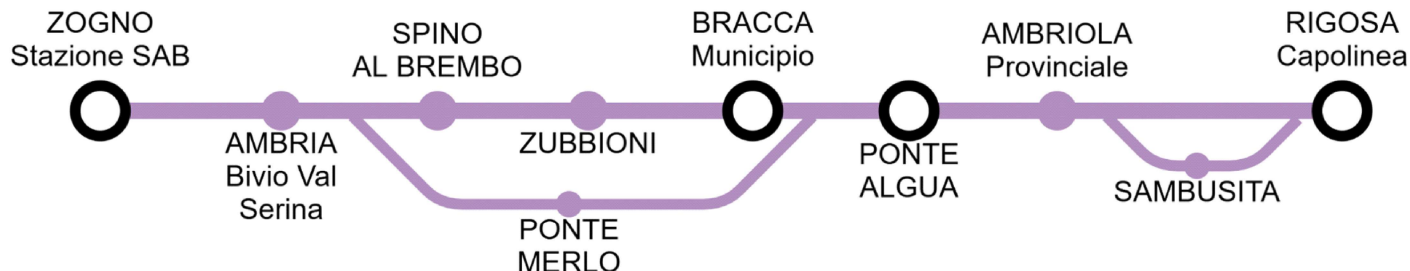

LINEA/LINE B ARRIVA

BERGAMO Terminal Arriva			10:15	13:15	17:15
ZOGNO Stazione SAB			10:50	13:50	17:50
ZOGNO Stazione SAB	5:45	6:35	10:50	13:55	17:55
AMBRIA - Bv Val Serina (F:te Bracca)	5:47	6:36	10:52	13:57	17:57
SPINO AL BREMBO - Bv Bracca			11:02	14:07	18:07
ZUBBIONI			11:05	14:09	18:09
BRACCA - Centro (Municipio)			11:07	14:11	18:11
PONTE MERLO	5:52	6:40			
PONTE ALGUA - Farmacia	6:54	6:45	11:10	14:15	18:15
AMBRIOLA - via Provinciale, 7	6:00	6:47		14:17	18:17
SAMBUSITA - Centro (Chiesa)		6:55			
RIGOSA - Capolinea	6:05	7:02		14:22	18:22

Servizio sospeso il 25 Dicembre
Service suspended on December 25th

Linea B20d
RITORNO - RETURN

**BERGAMO
TRASPORTI**

ORARIO IN VIGORE dal 9 Giugno al 13 Settembre 2026

Timetable valid from June 9th to September 13th 2026

Edizione 9 Giugno 2026 - Edition June 9th 2026

Contact center **035 289000** - Numero verde **800 139392** (solo da rete fissa)

www.bergamotrasporti.it | www.bergamo.arriva.it

ZOGNO - BRACCA - RIGOSA

Stagionalità corsa - period of service

Giorni di effettuazione - scheduled days of operation

NOTE:

	FER	FER	FER	FER	FER	FER
RIGOSA - Capolinea	6:05	7:05			14:30	18:22
SAMBUSITA - Centro (Chiesa)						18:33
AMBRIOLA - via Provinciale, 7	6:08	7:07			14:32	18:35
PONTE ALGUA - Farmacia	6:12	7:10	11:10	13:28	14:34	18:37
PONTE MERLO	6:16					18:39
BRACCA - Centro (Municipio)		7:15	11:14	13:32	14:49	
ZUBBIONI		7:17	11:16	13:34	14:51	
SPINO AL BREMBO - Bv Bracca		7:28	11:28	13:46	14:52	
AMBRIA - Bv Val Serina (F:te Bracca)	6:22	7:29	11:28	13:46	14:53	18:47
ZOGNO Stazione SAB	6:25	7:31	11:30	13:48	14:56	18:50