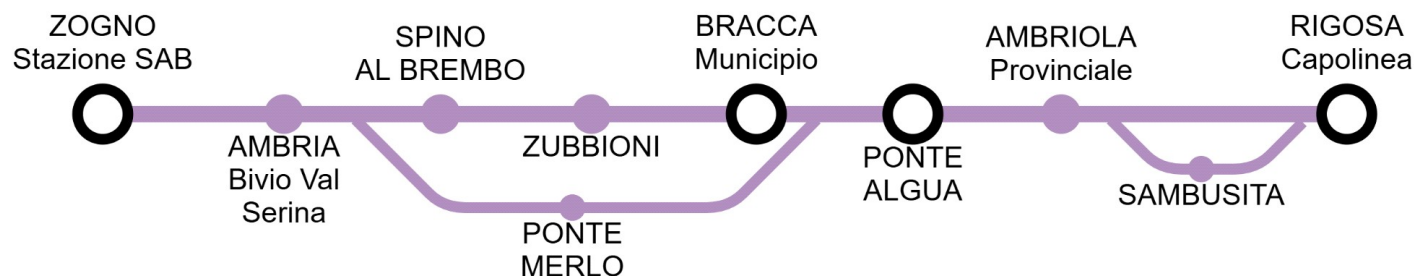

Linea B20d
ANDATA - OUTWARD

**BERGAMO
TRASPORTI**

ORARIO IN VIGORE dal 9 Giugno al 13 Settembre 2026

Timetable valid from June 9th to September 13th 2026

Edizione 9 Giugno 2026 - Edition June 9th 2026

Contact center **035 289000** - Numero verde **800 139392** (solo da rete fissa)

www.bergamotrasporti.it | www.bergamo.arriva.it

ZOGNO - BRACCA - RIGOSA

Stagionalità corsa - period of service

Giorni di effettuazione - scheduled days of operation

NOTE:

	FER	FER	FER	FER	FER
	123456	12345	123456	123456	12345

LINEA/LINE B ARRIVA

BERGAMO Terminal Arriva			10:15	13:15	17:15
ZOGNO Stazione SAB			10:50	13:50	17:50
ZOGNO Stazione SAB	5:45	6:35	10:50	13:55	17:55
AMBRIA - Bv Val Serina (F:te Bracca)	5:47	6:36	10:52	13:57	17:57
SPINO AL BREMBO - Bv Bracca			11:02	14:07	18:07
ZUBBIONI			11:05	14:09	18:09
BRACCA - Centro (Municipio)			11:07	14:11	18:11
PONTE MERLO	5:52	6:40			
PONTE ALGUA - Farmacia	6:54	6:45	11:10	14:15	18:15
AMBRIOLA - via Provinciale, 7	6:00	6:47		14:17	18:17
SAMBUSITA - Centro (Chiesa)		6:55			
RIGOSA - Capolinea	6:05	7:02		14:22	18:22

Servizio sospeso il 25 Dicembre
Service suspended on December 25th

Linea B20d
RITORNO - RETURN

**BERGAMO
TRASPORTI**

ORARIO IN VIGORE dal 9 Giugno al 13 Settembre 2026

Timetable valid from June 9th to September 13th 2026