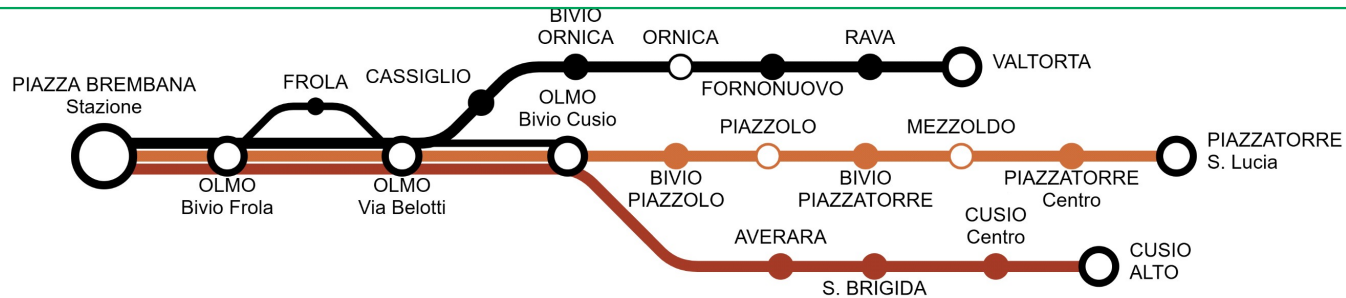

P.za Brembana - Olmo Al. B. Averara - Cusio

ANDATA - OUTWARD							RITORNO - RETURN						
Stagionalità corsa - period of service	FER	FER	FER	FER	FER	FER	Stagionalità corsa - period of service	FER	FER	FER	FER	FER	FER
Giorni di effettuazione - scheduled days of operator	123455	5	123456	123456	123456	123456	Giorni di effettuazione - scheduled days of operation	123456	5	123456	123456	123456	123456
NOTE:							NOTE:						
LINEA/LINE B ARRIVA							LINEA/LINE B ARRIVA						
BERGAMO Terminal Arriva							PIAZZA BREMBANA Stazione SAB						
PIAZZA BREMBANA Stazione SAB							BERGAMO Autolinee						
	6:15	9:15	10:15	10:15	15:45	16:45		7:25	9:00	12:00	13:00	18:00	
	7:25	10:25	11:25	11:25	16:55	17:55		8:35	10:10	13:10	14:10	19:10	
PIAZZA BREMBANA Stazione SAB	6:25	7:30	10:30	11:40	17:00	18:05	CUSIO ALTO	6:55	8:00	11:00	12:10	17:30	18:35
OLMO AL BREMBO Bivio per Frola	6:28	7:33	10:33	11:43	17:03	18:08	CUSIO Centro (Municipio)	6:56	8:01	11:01	12:11	17:31	18:36
OLMO AL BREMBO Bivio per Cusio	6:31	7:36	10:36	11:46	17:06	18:11	S. BRIGIDA Centro (Municipio)	7:07	8:12	11:12	12:22	17:42	18:47
AVERARA	6:35	7:40	10:40	11:50	17:10	18:15	S. BRIGIDA (Centro Sportivo)	7:09	8:14	11:14	12:24	17:44	18:49
S. BRIGIDA (Centro Sportivo)	6:41	7:46	10:46	11:56	17:16	18:21	AVERARA	7:15	8:20	11:20	12:30	17:50	18:55
S. BRIGIDA Centro (Municipio)	6:43	7:48	10:48	11:58	17:18	18:23	OLMO AL BREMBO Bivio per Cusio	7:19	8:24	11:24	12:34	17:54	18:59
CUSIO Centro (Municipio)	6:54	7:59	10:59	12:09	17:29	18:34	OLMO AL BREMBO Bivio per Frola	7:22	8:27	11:27	12:37	17:57	19:02
CUSIO ALTO	6:55	8:00	11:00	12:10	17:30	18:35	PIAZZA BREMBANA Stazione SAB	7:25	8:30	11:30	12:40	18:00	19:05