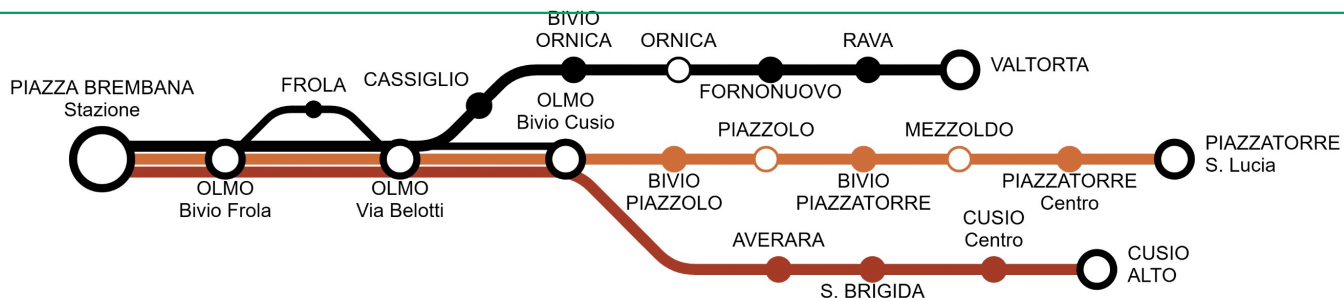

Timetable valid from June 9th to September 13th 2026

Edizione 9 giugno 2026 - Edition June 9th 2026

Contact center **035 289000** - Numero verde **800 139392** (solo da rete fissa)

www.bergamotrasporti.it | www.bergamo.arriva.it

P.za Brembana - Olmo Al. B. - Mezzoldo - Piazzatorre

ANDATA - OUTWARD				RITORNO - RETURN			
Stagionalità corsa - period of service	FER	FER	FER	Stagionalità corsa - period of service	FER	FER	FER
Giorni di effettuazione - scheduled days of operator	123456	123456	12345	Giorni di effettuazione - scheduled days of operator	123456	123456	123456
NOTE:				NOTE:			
LINEA/LINE B ARRIVA				LINEA/LINE B ARRIVA			
BERGAMO Terminal Arriva				PIAZZATORRE S. Lucia			
PIAZZA BREMBANA Stazione SAB				PIAZZATORRE Centro			
PIAZZA BREMBANA Stazione SAB	9:30	11:40	18:05	PIAZZATORRE Centro	6:50	10:25	17:25
OLMO AL BREMBO - bivio per Frola	9:33	11:43	18:08	MEZZOLDO Piazza	6:51	10:34	17:26
OLMO AL BREMBO - Bivio per Cusio	9:36	11:46	18:11	BIVIO PIAZZATORRE	6:58	10:35	17:33
BIVIO PIAZZOLO	9:41	11:51	18:16	BIVIO PIAZZATORRE	7:05	10:40	17:40
PIAZZOLO - Piazza	9:45	11:55	18:20	PIAZZOLO Piazza	7:10	10:45	17:45
BIVIO PIAZZATORRE	9:48	11:58	18:23	BIVIO PIAZZOLO	7:14	10:49	17:49
MEZZOLDO - Piazza	10:16	12:05	18:30	OLMO AL BREMBO Bivio Cusio	7:19	10:54	17:54
PIAZZATORRE - Centro	10:24	12:14	18:39	OLMO AL BREMBO - bivio per Frola	7:22	10:57	17:57
PIAZZATORRE - Loc. S. Lucia	10:25	12:15	18:40	PIAZZA BREMBANA Stazione SAB	7:25	11:00	18:00
LINEA/LINE B ARRIVA				LINEA/LINE B ARRIVA			
PIAZZA BREMBANA Stazione SAB				PIAZZA BREMBANA Stazione SAB			
BERGAMO Autolinee				BERGAMO Autolinee			