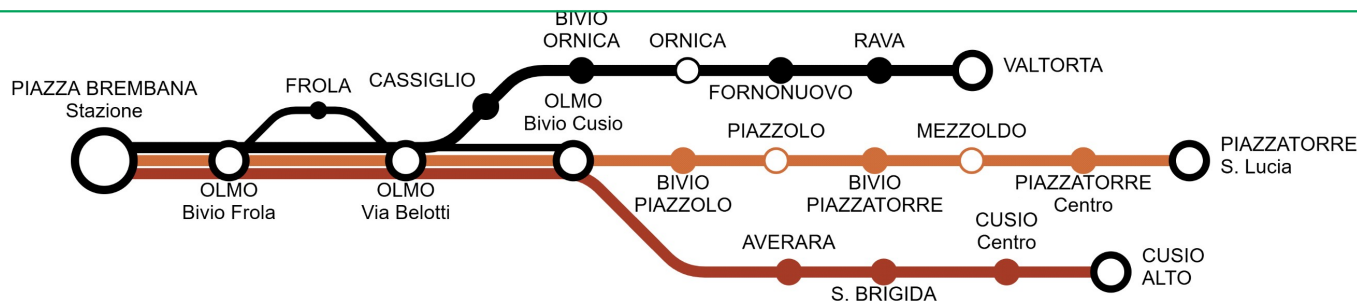

www.bergamotrasporti.it | www.bergamo.arriva.it

P.za Brembana - Olmo Al. B. - Ornica - Valtorta

ANDATA - OUTWARD								RITORNO - RETURN							
Stagionalità corsa - period of service	FER	FER	FER	FER	FER	FER	FER	Stagionalità corsa - period of service	FER	FER	FER	FER	FER	FER	FER
Giorni di effettuazione - scheduled days of operation	123456	123456	123456	123456	123456	123456	123456	Giorni di effettuazione - scheduled days of operation	123456	123456	123456	123456	123456	123456	123456
NOTE:								NOTE:							
LINEA/LINE B ARRIVA															
BERGAMO Terminal Arriva															
PIAZZA BREMBANA Stazione SAB															
PIAZZA BREMBANA Stazione SAB	6:05	6:45	9:30	11:40	13:25	16:40	18:05	VALTORTA	6:35	10:05	12:10	17:10	18:35		
OLMO AL BREMBO Bivio per Frola	6:08	6:48	9:33	11:42	13:28	16:42	18:07	RAVA	6:39	10:09	12:14	17:14	18:39		
OLMO AL BREMBO Bivio Cusio		6:50			13:30			FORNONUOVO	6:42	10:12	12:17	17:17	18:42		
OLMO AL BREMBO Frola			9:37	11:45		16:45	18:10	ORNICA	6:55	10:25	12:30	17:30	18:55		
CUGNO SOTTO	6:14		9:42	11:49		16:49	18:14	BIVIO ORNICA	7:02	10:32	12:37	17:37	19:02		
CASSIGLIO	6:17		9:46	11:52		16:52	18:17	CASSIGLIO	7:09	10:39	12:44	17:44	19:09		
BIVIO ORNICA	6:23		9:53	11:58		16:58	18:23	CUGNO SOTTO	7:13	10:43	12:48	17:48	19:13		
ORNICA								OLMO AL BREMBO Frola	7:17	10:47	12:52	17:52	19:17		
FORNONUOVO	6:28		9:58	12:03		17:03	18:28	OLMO AL BREMBO Bivio Cusio	6:50			13:30			
RAVA	6:31		10:01	12:06		17:06	18:31	OLMO AL BREMBO Bivio per Frola	6:52	7:22	10:52	12:57	13:32	17:57	19:22
VALTORTA	6:35		10:05	12:10		17:10	18:35	PIAZZA BREMBANA Stazione SAB	6:55	7:25	10:55	13:00	13:35	18:00	19:25
LINEA/LINE B ARRIVA															
PIAZZA BREMBANA Stazione SAB								7:00 7:25 11:00 13:00 14:00 18:00							
BERGAMO Autolinee								8:10 8:35 12:10 14:10 15:10 19:10							