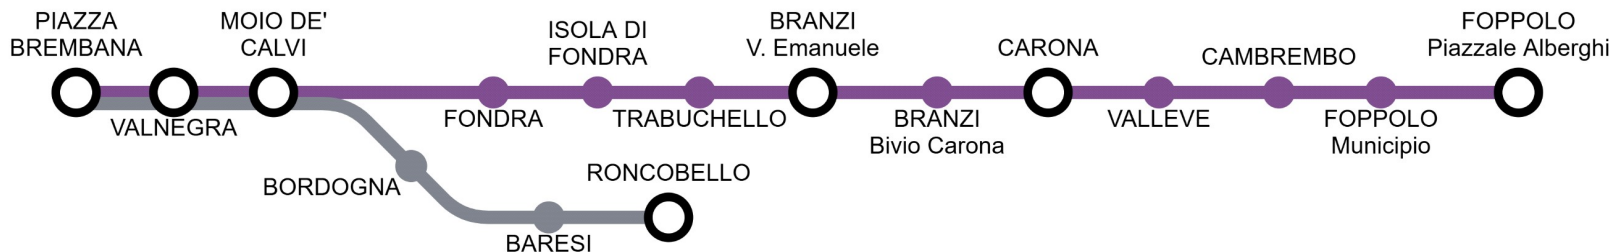

Linea B50de

ANDATA - OUTWARD

**BERGAMO
TRASPORTI**

ORARIO IN VIGORE dal 9 Giugno al 13 Settembre 2026

Timetable valid from June 9th to September 13th 2026

Edizione 9 giugno 2026 - Edition June 9th 2026

Contact center **035 289000** - Numero verde **800 139392** (solo da rete fissa)

www.bergamotrasporti.it | www.bergamo.arriva.it

P.za Brembana - Carona - Foppolo / Roncobello

Stagionalità corsa - period of service

Giorni di effettuazione - scheduled days of operation

NOTE:

FER	FER	FER	FER	FER	FER	FER	FER	FER	FER
123456	5	123456	123456	123456	123456	123456	123456	123456	123456
A		B		B					

LINEA/LINE B ARRIVA									
BERGAMO Terminal Arriva	6:15	8:15	8:15	10:15	10:15		16:45	16:45	
PIAZZA BREMBANA Stazione SAB	7:25	8:25	8:25	11:25	11:25		17:55	17:55	
P.za BREMBANA - Staz. S.A.B.	7:30	9:30	9:30	11:40	11:40		18:05	18:05	
VALNEGRA - via Provinciale	7:35	9:35	9:35	11:45	11:45		18:10	18:10	
MOIO DE' CALVI - Bivio per Centro	7:37	9:37	9:37	11:47	11:47		18:12	18:12	
BIVIO RONCOBELLO	7:40	9:40	9:40	11:50	11:50		18:15	18:15	
BORDOGNA - via Brolo	7:43	9:43		11:53			18:18		
BARESI - via Stella Alpina, 34	7:55	9:55		12:05			18:30		
RONCOBELLO - Piazza	7:59	9:59		12:09			18:34		
RONCOBELLO	8:00	10:00		12:10			18:35		
FONDRA - Rivendita giornali			9:43		11:53			18:18	
ISOLA DI FONDRA			9:49		11:59			18:24	
TRABUCHELLO			9:50		12:00			18:25	
BRANZI - Piazza V:Emanuele			9:55		12:05			18:30	
BRANZI Bivio Carona			10:01		12:11			18:36	
CARONA Via Bianchi	6:05		10:05		12:15	16:40		18:40	
BRANZI Bivio Carona	6:09		10:09		12:19	16:44		18:44	
VALLEVE - Bivio per centro	6:15		10:15		12:25	16:50		18:50	
CAMBREMBO	6:18		10:22		12:32	16:53		18:57	
FOPPOLO - Municipio	6:23		10:28		12:38	16:58		19:03	
FOPPOLO - Piazzale Alberghi	6:25		10:30		12:40	17:00		19:05	