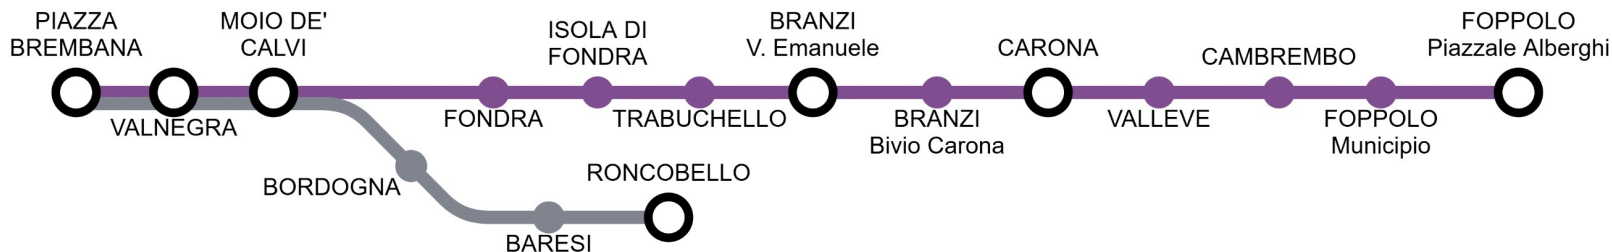

Linea B50de

RITORNO - RETURN

**BERGAMO
TRASPORTI**

ORARIO IN VIGORE dal 9 Giugno al 13 Settembre 2026

Timetable valid from June 9th to September 13th 2026

Edizione 9 giugno 2026 - Edition June 9th 2026

Contact center **035 289000** - Numero verde **800 139392** (solo da rete fissa)

www.bergamotrasporti.it | www.bergamo.arriva.it

P.za Brembana - Carona - Foppolo / Roncobello

Stagionalità corsa - period of service	FER	FER	FER	FER	FER	FER	FER	FER	FER
Giorni di effettuazione - scheduled days of operation	123456	123456	5	123456	123456	123456	123456	123456	123456
NOTE:	B								
FOPPOLO - Piazzale Alberghi	6:25				10:30	12:40		17:00	19:05
FOPPOLO - Municipio	6:27				10:32	12:42		17:02	19:07
CAMBREMBO	6:33				10:38	12:48		17:08	19:13
VALLEVE - Bivio per centro	6:40				10:45	12:53		17:15	19:18
BRANZI Bivio Carona	6:47				10:52	12:57		17:22	19:22
CARONA Via Bianchi	6:50				10:55	13:00		17:25	19:25
BRANZI Bivio Carona	6:53				10:58			17:28	
BRANZI - Piazza V:Emanuele	7:02				11:07			17:37	
ISOLA DI FONDRA	7:06				11:11			17:41	
TRABUCHELLO	7:07				11:12			17:42	
FONDRA - Rivendita giornali	7:11				11:16			17:46	
RONCOBELLO	|	6:55	8:00	10:00	|		17:30	|	
RONCOBELLO - Piazza	|	6:56	8:01	10:01	|		17:31	|	
BARESI - via Stella Alpina, 34	|	7:00	8:05	10:05	|		17:35	|	
BORDOGNA - via Brolo	|	7:12	8:17	10:17	|		17:47	|	
BIVIO RONCOBELLO	|	7:15	8:20	10:20	10:20		17:50	17:49	
MOIO DE' CALVI - Bivio per Centro	7:18	7:18	8:23	10:23	11:23		17:53	17:53	
VALNEGRA - Palazzetto dello Sport	7:20	7:20	8:25	10:25	11:25		17:55	17:55	
P.zza BREMBANA - Staz. S.A.B. Arr:	7:25	7:25	8:30	10:30	11:30		18:00	18:00	
LINEA/LINE B ARRIVA									
PIAZZA BREMBANA Stazione SAB	7:25	7:25	9:00	11:00	12:00		18:00	18:00	
BERGAMO Autolinee	8:35	8:35	10:10	12:10	13:10		19:10	19:10	

SIMBOLOGIA CORSE - KEY:

- 1 - lunedì - monday
- 2 - martedì - tuesday
- 3 - mercoledì - wednesday
- 4 - giovedì - thursday
- 5 - venerdì - friday
- 6 - sabato - saturday

NOTE:

- **A** Prosegue per/Continues to PIAZZA BREMBANA
- Nei giorni di mercato, a CARONA l'autobus si attesta al cimitero
- **B** On market days, at CARONA buses stop at the cemetery

FER	Tutti i giorni feriali Every day except sunday and bank holidays