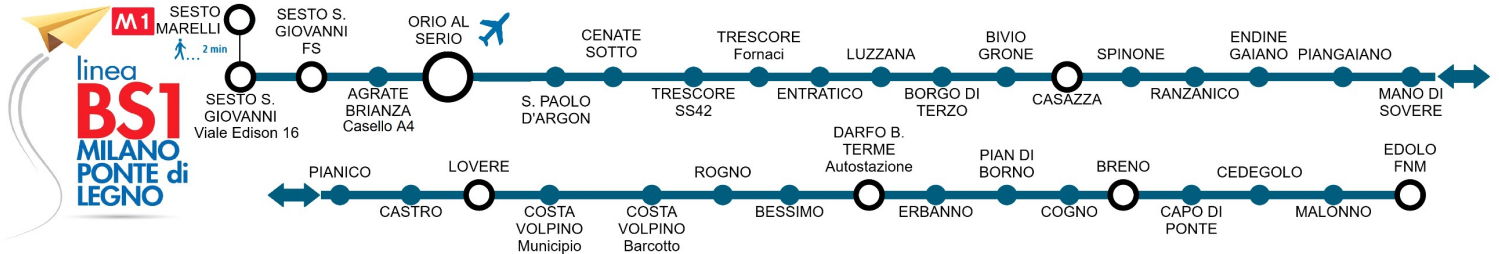

Linea BS1 - LV923

RITORNO - RETURN

ORARIO ANNUALE

Annual timetable

Edizione 11 Maggio 2026 - Edition May 11th 2026
Contact center 035 289000 - Numero verde 800 139392 (solo da rete fissa)
www.bergamotrasporti.it | www.bergamo.arriva.it

Sesto S.Giovanni - Bergamo Aeroporto Orio al Serio - Darfo Boario - Edolo - Ponte di Legno - Passo Tonale

Stagionalità corsa - period of service	FER	SCO	FER	FER	FER	FEST	FEST	FEST
Giorni di effettuazione - scheduled days of operation	123456	123456	123456	123456	123456			
LINEA/LINE BS2 - LV924 ARRIVA								
VERMIGLIO, Passo del Tonale, P. Sacratio	12:30							
PONTE DI LEGNO, Cida, Cabinovia Tonale	4:05	6:20	8:05	13:00	13:05	8:00	13:10	16:35
EDOLO, FN Autostazione, Sora	4:34	6:50	8:35		13:35	8:30	13:40	17:05
EDOLO, FN Autostazione, Sora	4:34	6:50	8:49		13:49	8:49	13:49	17:14
EDOLO, Martiri Libertà/Gelipi	4:35	6:51	8:50		13:50	8:50	13:50	17:15
MALONNO, SS42 Nazionale 175	4:46	7:01	9:01		14:01	9:01	14:01	17:26
BERZO DEMO, Bettolino, SS42 3	4:48	7:04	9:03		14:03	9:03	14:03	17:28
CEDEGOLO, FN, Nazionale	4:55	|	9:10		14:10	9:10	14:10	17:35
SELLERO, FN, Nazionale/Pezze	4:59	|	9:14		14:14	9:14	14:14	17:39
CAPO DI PONTE, FN, Nazionale/Stazione	5:03	7:16	9:18		14:18	9:18	14:18	17:43
CETO, Nazionale/fr. Tarsia	5:06	7:19	9:21		14:21	9:21	14:21	17:46
NIARDO, Nazionale/fr. Gera	5:13	7:26	9:28		14:28	9:28	14:28	17:53
BRENO, FN, Italia/Foppo	5:15	7:28	9:30		14:30	9:30	14:30	17:55
MALEGNO, Del Lanico/fr. Cavour	5:21	7:34	9:36		14:36	9:36	14:36	18:01
PIANCOGNO, fr. Cagno FN, V. Veneto	5:25	|	9:40		14:40	9:40	14:40	18:05
PIANCOGNO, Piamborno, Alpini Munic.	5:27	|	9:42		14:42	9:42	14:42	18:07
DARFO B.T., Erbanno, S.Martino/Marcora	5:32	7:45	9:47		14:47	9:47	14:47	18:12
LINEA/LINE LV045 BONOMI								
A								
MONTECAMPIONE, Delle Villette	6:52 14:00 17:00							
DARFO B.T., Boario FN Autostaz., Einaudi	7:45 14:45 17:45							
LINEA/LINE LV270 SABBA								
BORNO, Calamè	7:00 8:45 13:50 16:50							
DARFO B.T., Boario FN Autostaz., Einaudi	7:35 9:45 14:30 17:30							
LINEA/LINE R3/RE3 TRENORD								
BRESCIA	6:06 8:06 13:06 8:06 13:06 17:06							
DARFO CORNA	7:14 9:14 14:11 9:14 14:11 18:11							
DARFO B.T., Boario FN Autostaz., Einaudi	5:35 7:48 9:55 14:55 9:55 14:55 18:15							
DARFO B.T., Medaglie d'Oro/Lorenzetti	| 7:55 | | | | |							
DARFO BOARIO TERME Via Aria Libera	5:39 | 9:59 | 14:59 | 9:59 | 14:59 | 18:19							
ROGNO (monumento caduti)	5:44 | 10:04 | 15:04 | 10:04 | 15:04 | 18:24							
COSTA VOLPINO (Municipio)	5:50 | 10:10 | 15:10 | 10:10 | 15:10 | 18:30							
LOVERE (porto - piazza 13 Martiri)	5:53 | 10:13 | 15:13 | 10:13 | 15:13 | 18:33							
LINEA/LINE C ARRIVA								
LOVERE Piazza 13 Martiri	5:58 10:28 15:28 10:26 16:38 19:41							
BERGAMO Autolinee	7:05 11:35 16:35 11:33 17:45 20:45							
CASTRO-POLTRAGNO	5:57 10:17 15:17 10:17 15:17 18:37							
PIANICO (pensilina)	6:00 10:20 15:20 10:20 15:20 18:40							
MANO DI SOVERE (trattoria Pergola)	6:02 10:22 15:22 10:22 15:22 18:42							
PIANGAIANO (tabacchi)	6:06 10:26 15:26 10:26 15:26 18:46							
ENDINE GAIANO (bar Diana)	6:09 10:29 15:29 10:29 15:29 18:49							
RANZANICO (ristorante Pescatori)	6:12 10:32 15:32 10:32 15:32 18:52							
SPINONE AL LAGO (albergo S.Carlo)	6:16 10:36 15:36 10:36 15:36 18:56							
CASAZZA (banca BPU)	6:18 10:38 15:38 10:38 15:38 18:58							
VIGANO S. MARTINO (Bivio Grone)	6:22 10:42 15:42 10:42 15:42 19:02							
BORGO DI TERZO (municipio)	6:23 10:43 15:43 10:43 15:43 19:03							
LUZZANA (via Nazionale Zenucchi)	6:25 10:45 15:45 10:45 15:45 19:05							
ENTRATICO	6:26 10:46 15:46 10:46 15:46 19:06							
TRESCORE Via Nazionale/Via Marconi (Rist. Tonale)	6:31 10:51 15:51 10:51 15:51 19:11							
CENATE SOTTO - Gewiss	6:33 10:53 15:53 10:53 15:53 19:13							
S. PAOLO D'ARGON Via Nazionale 90 (Bar Flavio)	6:34 10:54 15:54 10:54 15:54 19:14							
ORIO AL SERIO Aeroporto/Airport (BGY)	6:55 11:15 16:15 11:15 16:15 19:35							
AGRATE (casello autostrada)	7:25 11:45 16:45 11:45 16:45 20:05							
SESTO S.GIOVANNI FS (Piazza I Maggio)	7:32 11:52 16:52 11:52 16:52 20:12							
SESTO S.GIOVANNI Piazza IV Novembre (Sesto Rondò M1)	7:37 11:57 16:57 11:57 16:57 20:17							
SESTO S.GIOVANNI Viale Edison (Sesto Marelli M1)	7:50 12:10 17:10 12:10 17:10 20:25