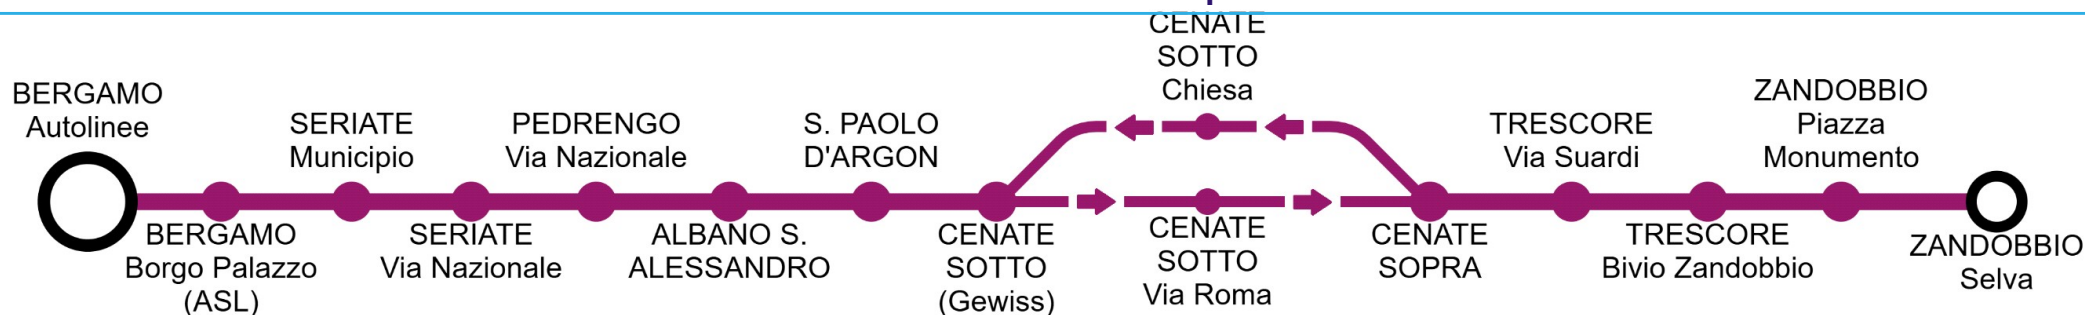

# Linea C20a

ORARIO IN VIGORE dal 9 Giugno al 13 Settembre 2026

Timetable valid from June 9th to September 13th 2026

Edizione 9 giugno 2026 - Edition June 9th 2026

Contact center 035 289000 - Numero verde 800 139392 (solo da rete fissa)

## SERiate - CENATE Sotto - CENATE Sopra - ZANDOBIO

### ANDATA - OUTWARD

Stagionalità corsa - period of service	FER	Stagionalità corsa - period of service	FER
Giorni di effettuazione - scheduled days of operation	123456	Giorni di effettuazione - scheduled days of operation	12345
NOTE:	AB	NOTE:	AC
ZANDOBIO Selva	6:31	BERGAMO Autolinee (Pensilina 9)	17:20
ZANDOBIO Piazza Monumento	6:35	BERGAMO Via Borgo Palazzo (ASL)	17:26
TRESCORE via Gramsci (Bivio Zandobbio)	6:39	SERiate via Italia, 45 (Municipio)	17:30
TRESCORE Via Suardi (Palazzetto)	6:41	PEDRENGO Via Nazionale 6	17:34
CENATE SOPRA Via Provinciale (Pensilina)	6:43	ALBANO S. ALESSANDRO Via Tonale/Via Santuario	17:36
CENATE SOPRA Corso Europa, 2	6:45	S.PAOLO D'ARGON Via Nazionale, 29 (Bar Flavio)	17:42
CENATE SOPRA Via S. Carlo (Gewiss)	6:49	CENATE SOTTO S.S.42 (Gewiss)	17:44
CENATE SOTTO Chiesa	6:51	CENATE SOTTO Cimitero	17:46
CENATE SOTTO Cimitero	6:55	CENATE SOTTO Via Roma	17:50
CENATE SOTTO S.S.42 (Gewiss)	6:57	CENATE SOPRA Via S. Carlo (Gewiss)	17:52
S.PAOLO D'ARGON Via Nazionale, 29 (Bar Flavio)	7:00	CENATE SOPRA Corso Europa, 2	17:56
ALBANO S. ALESSANDRO Via Tonale/Via Santuario	7:04	CENATE SOPRA Via Provinciale (Pensilina)	17:58
PEDRENGO via Nazionale, 6	7:07	TRESCORE Via Suardi (Palazzetto)	18:00
SERiate via Italia, 45 (Municipio)	7:11	TRESCORE via Gramsci (Bivio Zandobbio)	18:01
BERGAMO Via Borgo Palazzo (ASL)	7:14	ZANDOBIO Piazza Monumento	18:05
BERGAMO Autolinee (Pensilina 9)	7:21	ZANDOBIO Selva	18:09

### SIMBOLOGIA CORSE - KEY:

- 1 - lunedì - monday
- 2 - martedì - tuesday
- 3 - mercoledì - wednesday
- 4 - giovedì - thursday
- 5 - venerdì - friday
- 6 - sabato - saturday