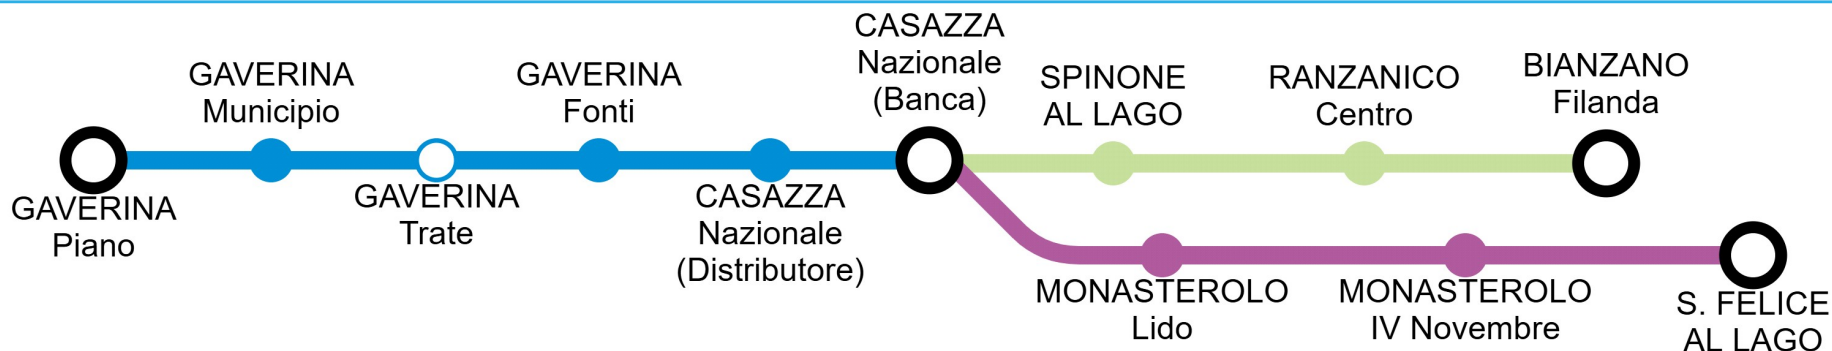

SIMBOLOGIA CORSE - KEY:

- 1 - lunedì - monday
- 2 - martedì - tuesday
- 3 - mercoledì - wednesday
- 4 - giovedì - thursday
- 5 - venerdì - friday
- 6 - sabato - saturday

NOTE:

- A** (Linea C ARRIVA) SOSPESA dal 3 al 30 Agosto
(Line C ARRIVA) SUSPENDED from August 3rd to 30th
- B** (Linea C ARRIVA) Transita da CENATE SOPRA e ZANDOBIO Selva
(Line C ARRIVA) Runs via CENATE SOPRA and ZANDOBIO Selva

FER	Tutti i giorni feriali Every day except sunday and bank holidays
------------	---

Linea C30abc

RITORNO - RETURN

ORARIO IN VIGORE dal 9 Giugno al 13 Settembre 2026
Timetable valid from June 9th to September 13th 2026
 Edizione 9 giugno 2026 - Edition June 9th 2026
 Contact center 035 289000 - Numero verde 800 139392 (solo da rete fissa)
www.bergamotrasporti.it | www.bergamo.arriva.it

CASAZZA-GAVERINA / CASAZZA-BIANZANO / CASAZZA-SAN FELICE

Stagionalità corsa - period of service

Giorni di effettuazione - scheduled days of operation

NOTE:

	FER	FER	FER	FER	FER	FER	FER	FER	FER	FER	FER	FER	FER	FER	FER
	123456	123456	123456	123456	123456	123456	123456	123456	123456	123456	123456	123456	12345	12345	12345
S. FELICE AL LAGO						8:10	11:45	13:55	15:00						19:10
MONASTEROLO Piazza IV Novembre						8:14	11:49	13:59	15:04						19:14
MONASTEROLO Lido						8:15	11:50	14:00	15:05						19:15
BIANZANO Filanda		6:45	7:40			13:25			14:50	17:00	19:00				
RANZANICO Centro		6:50	7:45			13:30			14:55	17:05	19:05				
SPINONE AL LAGO Centro		7:00	7:55			13:40			15:05	17:15	19:15				
GAVERINA Piano	6:10		7:30					14:00				18:15			
GAVERINA Comune	6:13		7:33					14:03				18:18			
GAVERINA Fonti	6:17		7:37					14:07				18:22			
GAVERINA Trate (Scuole)			7:40					14:10				18:28			
CASAZZA Via Nazionale (AGIP)	6:19		7:49					14:19				18:33			
CASAZZA Via Nazionale (Banca)	6:20	7:05	7:53	8:00	8:20	11:55	13:45	14:05	14:20	15:10	15:10	17:20	18:38	19:20	19:20