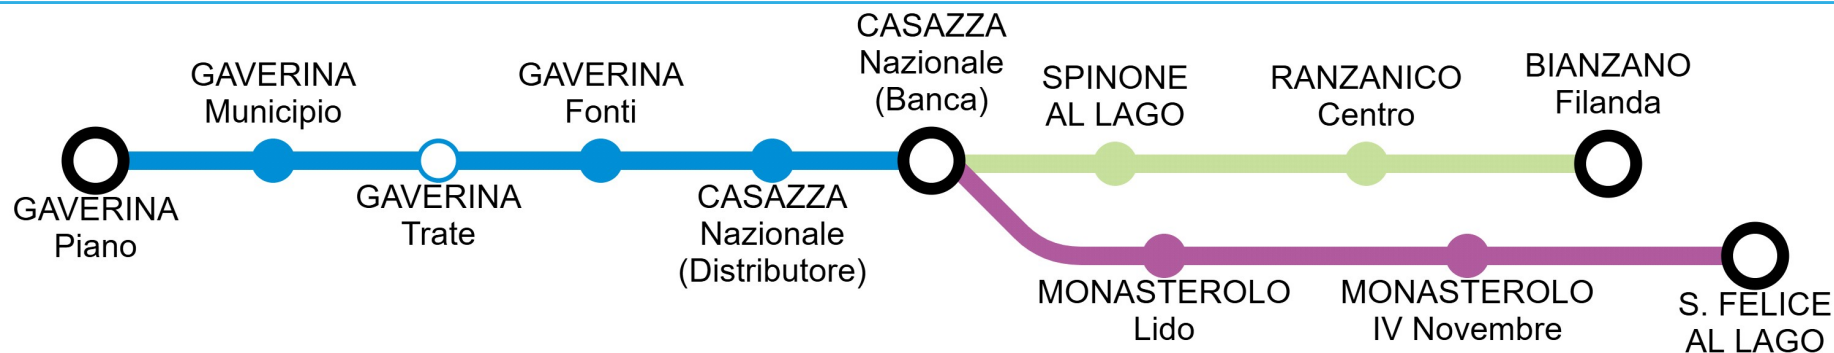

Linea C30abc

ANDATA - OUTWARD

**BERGAMO
TRASPORTI**

ORARIO IN VIGORE dal 9 Giugno al 13 Settembre 2026

Timetable valid from June 9th to September 13th 2026

Edizione 9 giugno 2026 - Edition June 9th 2026

Contact center **035 289000** - Numero verde **800 139392** (solo da rete fissa)

www.bergamotrasporti.it | www.bergamo.arriva.it

CASAZZA-GAVERINA / CASAZZA-BIANZANO / CASAZZA-SAN FELICE

Stagionalità corsa - period of service

Giorni di effettuazione - scheduled days of operation

NOTE:

FER	FER	FER	FER	FER	FER	FER	FER	FER	FER	FER	FER	FER	FER	FER
123456	123456	123456	123456	123456	123456	123456	123456	123456	123456	123456	123456	123456	12345	12345

LINEA/LINE C ARRIVA	A														AB		
BERGAMO Stazione Autolinee (Pens 9)			6:30	6:30	7:00	10:35	12:20	12:30	13:05	13:30	14:05	15:35	17:05	17:20	18:05		
CASAZZA Via Nazionale (Banca)			7:10	7:10	7:40	11:15	13:00	13:10	13:45	14:10	14:45	16:15	17:45	18:24	18:45		
CASAZZA Via Nazionale (Banca)	6:00	6:25	7:15	7:20	8:00	11:35	13:05	13:45	13:45	14:30	14:50	16:40	18:00	18:40	19:00		
CASAZZA Via Nazionale (AGIP)	6:01		7:16						13:46				18:01				
GAVERINA Fonti	6:03		7:18						13:48				18:03				
GAVERINA Comune	6:07		7:22						13:52				18:07				
GAVERINA - Fraz: Piano	6:10		7:30						14:00				18:15				
SPINONE AL LAGO Centro		6:30		7:25			13:10			14:35		16:45		18:45			
RANZANICO Centro		6:40		7:35			13:20			14:45		16:55		18:55			
BIANZANO - Filanda		6:45		7:40			13:25			14:50		17:00		19:00			
MONASTEROLO Lido					8:05	11:40		13:50			14:55				19:05		
MONASTEROLO Piazza IV Novembre					8:06	11:41		13:51			14:56				19:06		
S.FELICE AL LAGO					8:10	11:45		13:55			15:00				19:10		