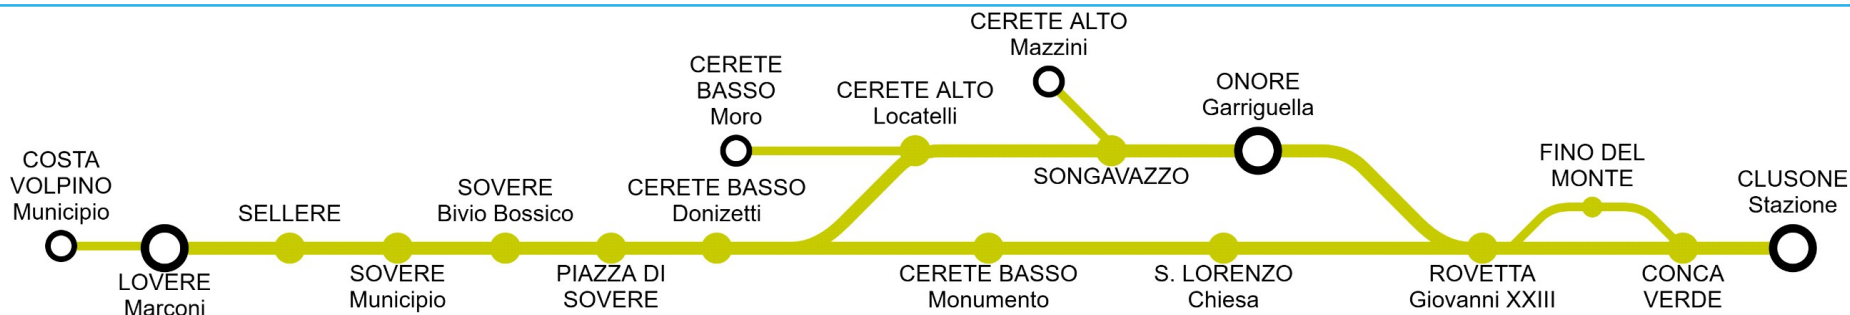

Stagionalità corsa - period of service	FER	FER	FER	FER	FER	FER	FER	FER	FER	FER	FER	FER	FER	FER	FER	
Giorni di effettuazione - scheduled days of operation	123456	123456	123456	123456	123456	123456	123456	123456	123456	123456	123456	123456	123456	123456	123456	
NOTE:	A					A										
COSTA VOLPINO - Municipio	6:45															
LOVERE - via Marconi (Carabinieri)	6:49	8:00		11:00		12:15	13:00		14:15	15:00		17:15	18:15			
SELLERE - Parcheggio	6:55	8:06		11:06		12:21	13:06		14:21	15:06		17:21	18:21			
SOVERE - Municipio	7:01	8:12		11:12		12:27	13:12		14:27	15:12		17:27	18:27			
SOVERE Bivio Bossico	7:06	8:17		11:17		12:32	13:17		14:32	15:17		17:32	18:32			
PIAZZA DI SOVERE - via Provinciale	7:08	8:19		11:19		12:34	13:19		14:34	15:19		17:34	18:34			
CERETE BASSO Via Donizetti (Supermercato)	7:12	8:23		11:23		12:38	13:21		14:38	15:23		17:38	18:38			
CERETE BASSO - Monumento Caduti	7:14	8:25		11:25		12:40			14:40	15:25		17:40	18:40			
CERETE BASSO - via A. Moro				9:05		12:05						16:05				
CERETE ALTO - via Mazzini	7:00														18:40	
CERETE ALTO - via Locatelli	7:01			9:10		12:10		13:24			16:10				18:41	
SONGAVAZZO - Centro (Pizzeria Derby)	7:03			9:11		12:11		13:25			16:11				18:43	
ONORE Viale Garriguella	7:07			9:15		12:15		13:29	13:50			16:15			18:47	
S.LORENZO - Chiesa		7:20	8:31		11:31		12:46			14:46	15:31		17:46	18:46		
ROVETTA Via Giovanni XXIII (Scuole)	7:10	7:22	8:33	9:18	11:33	12:18	12:48	13:32	13:53	14:48	15:33	16:18	17:48	18:48	18:50	
FINO DEL MONTE - via Papa Giovanni XXIII				9:20		12:20		13:34	13:55			16:20			18:52	
CONCA VERDE - via Provinciale	7:13	7:24	8:35	9:21	11:35	12:21	12:50	13:35	13:56	14:50	15:35	16:21	17:50	18:50	18:53	
CLUSONE - Stazione S.A.B.	7:17	7:28	8:39	9:25	11:39	12:25	12:54	13:39	14:00	14:54	15:39	16:25	17:54	18:54	18:57	
LINEA/LINE S ARRIVA	C															
CLUSONE - Stazione S.A.B.	7:30	7:30	9:00	9:30	12:00			13:00	14:00	14:00	15:00	16:00	16:35	18:00	19:00	19:00
ALBINO - Stazione SAB	8:04*	8:04*	9:35	10:05	12:35			13:35	14:35	14:35	15:35	16:34*	17:09*	18:35	19:35	19:35
BERGAMO Terminal Arriva	8:35	8:35											17:00	17:35		