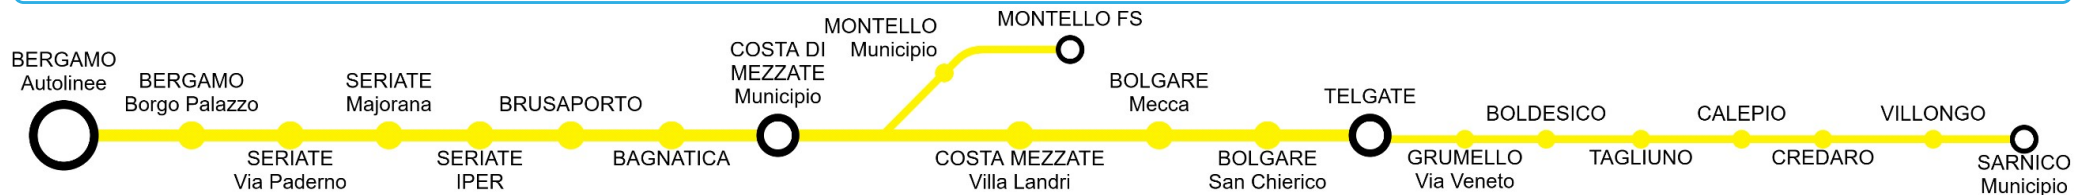

www.bergamotrasporti.it | www.bergamo.arriva.it

BERGAMO - BAGNATICA - COSTA MEZZATE - GORLAGO - BOLGARE - TELGATE - SARNICO

Stagionalità corsa - period of service	FER	FER	FER	FER	FER	FER	FER	FER	FER	FER	FER	FER	FER	FER	FER	FER	FER	FER
Giorni di effettuazione - scheduled days of operation	12345	123456	123456	123456	12345	123456	123456	12345	123456	123456	123456	12345	123456	12345	123456	12345	12345	12345
NOTE:																		
BERGAMO Autolinee (Pensilina 8)	6:15	7:30	8:30	9:00	10:00	11:00	11:30	12:00	13:00	13:35	14:00	14:30	15:00	16:30	17:00	17:30	18:05	19:15
BERGAMO Via Borgo Palazzo (ASL)	6:21	7:36	8:36	9:06	10:06	11:06	11:36	12:06	13:06	13:41	14:06	14:36	15:06	16:36	17:06	17:36	18:11	19:21
SERiate Via Paderno (Ospedate)	6:25	7:40	8:40	9:10	10:10	11:10	11:40	12:10	13:10	13:45	14:10	14:40	15:10	16:40	17:10	17:40	18:15	19:25
SERiate Corso Europa (ITC Majorana)	6:28	7:43	8:43	9:13	10:13	11:13	11:43	12:13	13:13	13:48	14:13	14:43	15:13	16:43	17:13	17:43	18:18	19:28
SERiate Via Brusaporto (IPER)	6:29	7:44	8:44	9:14	10:14	11:14	11:44	12:14	13:14	13:49	14:14	14:44	15:14	16:44	17:14	17:44	18:19	19:29
BRUSAPORTO Via Battisti (Municipio)	6:32	7:47	8:47	9:17	10:17	11:17	11:47	12:17	13:17	13:52	14:17	14:47	15:17	16:47	17:17	17:47	18:22	19:32
BAGNATICA Via Giovanni XXIII (Edicola)	6:35	7:50	8:50	9:20	10:20	11:20	11:50	12:20	13:20	13:55	14:20	14:50	15:20	16:50	17:20	17:50	18:25	19:35
COSTA MEZZATE Municipio	6:38	7:53	8:53	9:23	10:23	11:23	11:53	12:23	13:23	13:58	14:23	14:53	15:23	16:53	17:23	17:53	18:28	19:38
COSTA MEZZATE Via Da Vinci	6:39	7:55		9:25	10:25	11:25		12:25	13:25	13:59	14:24		15:25		17:25	17:55	18:30	19:39
MONTELLO Via Brevi (Municipio)			8:57				11:57					14:57		16:57				
MONTELLO FS			8:58				11:58					14:58		16:58				
VILLA LANDRI	6:41	7:57		9:27	10:27	11:27		12:27	13:27	14:01	14:26		15:27		17:27	17:57	18:32	19:41
BOLGARE Via Europa, 6 (Mecca)	6:42	7:59		9:29	10:29	11:29		12:29	13:29	14:02	14:27		15:29		17:29	17:59	18:34	19:42
BOLGARE Via Dante, 18 (Municipio)	6:44	8:01		9:31	10:31	11:31		12:31	13:31	14:04	14:29		15:31		17:31	18:01	18:36	19:44
BOLGARE Via Dante (S. Chierico)	6:46	8:03		9:33	10:33	11:33		12:33	13:33	14:06	14:31		15:33		17:33	18:03	18:38	19:46
TELGATE Via Dante, 5 (Capolinea)	6:54	8:10		9:40	10:40	11:40		12:40	13:40	14:14	14:38		15:40		17:40	18:10	18:45	19:54
GRUMELLO DEL MONTE Via V. Veneto												14:15						
GRUMELLO DEL MONTE Via Roma (Boldesico)												14:17						
TAGLIUNO Via de Mille/Via Tasso (Supermercato)												14:18						
TAGLIUNO Via dei Mille/Via Castellini (Bar Tabacchi)												14:19						
CRE DARO Via Roma (Municipio)												14:25						
VILLONGO Via Italia (Tuste)												14:27						
SARNICO Via Suardo												14:32						
SARNICO Municipio												14:35						