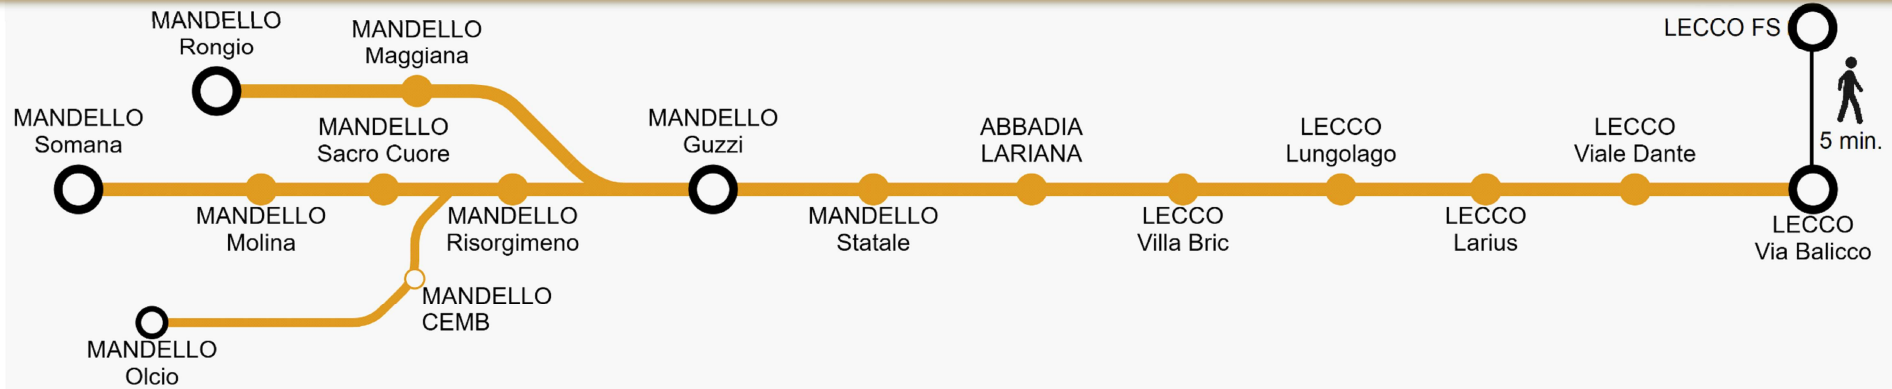

## MANDELLO → LECCO

**Stagionalità corsa - period of service**

Giorni di effettuazione - scheduled days of operation

NOTE:

	FER	FER	FER	FER	FER	FER	FER	FER	FER	FER	FER	FER	FER	FER	FER	FER
123456	123456	123456	123456	123456	123456	123456	123456	123456	123456	123456	123456	123456	123456	123456	123456	123456
MANDELLO (OLCIO)							9:55									
MANDELLO (RONGIO)	7:00				9:28											
MANDELLO (MAGGIANA)	7:08				9:36				12:00							
MANDELLO (SOMANA)		7:25		8:52					11:02						18:22	
MANDELLO (Molina)		7:32		8:59					11:09						18:29	
MANDELLO Viale Costituzione (C.E.M.B.)							10:00									
MANDELLO Chiesa S. Cuore		7:33		9:00					11:10						18:30	
MANDELLO Via Risorgimento		7:34		9:01			10:01		11:11						18:31	
MANDELLO Motoguzzi	7:16	7:37	7:37	9:04	9:44	9:45	10:04	10:45	11:14	12:08	14:05	16:10	16:10	17:10	18:34	20:10
MANDELLO Statale			7:39			9:47		10:47	11:16	12:10	14:07	16:12	16:12	17:12	18:36	20:12
ABBADIA LARIANA			7:42			9:50		10:50	11:19	12:13	14:10	16:15	16:15	17:15	18:39	20:15
LECCO Villa Brik			7:50			9:58		10:58	11:28	12:21	14:18	16:23	16:23	17:23	18:47	20:23
LECCO Lungolago			7:52			10:00		11:00	11:30	12:23	14:20	16:25	16:25	17:25	18:49	20:25
LECCO Larius			7:54			10:02		11:02	11:32	12:25	14:22	16:27	16:27	17:27	18:51	20:27
LECCO Viale Dante			7:55			10:03		11:03	11:33	12:26	14:23	16:28	16:28	17:28	18:52	20:28
LECCO Via Balicco			8:02			10:10		11:10	11:39	12:33	14:30	16:35	16:35	17:35	18:59	20:35

**SIMBOLOGIA CORSE - KEY:**

- 1 - lunedì - monday
- 2 - martedì - tuesday
- 3 - mercoledì - wednesday
- 4 - giovedì - thursday
- 5 - venerdì - friday
- 6 - sabato - saturday

**NOTE:**

**A** Si effettua **SOLO** dal 28 luglio al 29 Agosto - Runs **ONLY** from July 28th to August 29th