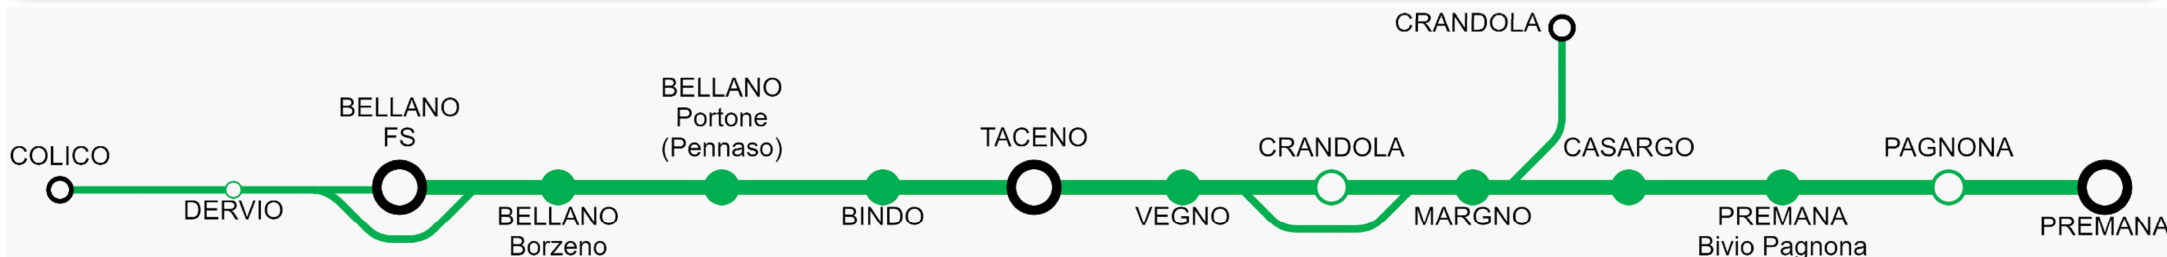

### Timetable valid from June 9th to September 13th 2026

Edizione 9 Giugno 2026 - Edition June 9th 2026

Contact center **035 289000** - Numero verde **800 139392** (solo da rete fissa)

[www.arriva.it](http://www.arriva.it) - [www.leccotrasporti.it](http://www.leccotrasporti.it)

## BELLANO→PREMANA

**Stagionalità corsa - period of service**

**Giorni di effettuazione - scheduled days of operation**

**NOTE:**

	FER	FER	FER	FER	FER	FER	FER	FER	FER	FER
<b>BELLANO FS</b>	123456	123456	12345	123456	123456	123456	123456	123456	123456	12345
BELLANO Bonzeno		09:05		12:05	13:05	14:05	15:20		18:05	
BELLANO Portone (Pennaso)		09:11		12:11	13:11	14:11	15:26		18:11	
BINDO		09:19		12:19	13:19	14:19	15:34		18:19	
<b>TACENO</b>	07:25	09:40	11:30	12:39	13:39	14:39	15:54	16:30	18:39	19:10
VEGNO	07:30	09:45	11:35	12:44	13:44	14:44		16:35	18:44	19:15
CRANDOLA										
<b>MARGNO</b>	07:32	09:47	11:37	12:46	13:46	14:46		16:37	18:46	19:17
CRANDOLA										
CASARGO	07:36	09:50	11:41	12:50	13:50	14:50		16:40	18:50	
PREMANA Bivio Pagnona	07:46	10:00	11:51	13:00	14:00	15:00		16:47	19:00	
PAGNONA	07:51	10:05			14:05				19:05	
<b>PREMANA</b>	07:59	10:13	11:54	13:03	14:13	15:03		16:50	19:13	

**SIMBOLOGIA CORSE - KEY:**

- 1 - lunedì - monday
- 2 - martedì - tuesday
- 3 - mercoledì - wednesday
- 4 - giovedì - thursday
- 5 - venerdì - friday
- 6 - sabato - saturday

**NOTE:**

- B** A TACENO coincidenza con linea D135 per LECCO  
At TACENO connection with line D135 to LECCO