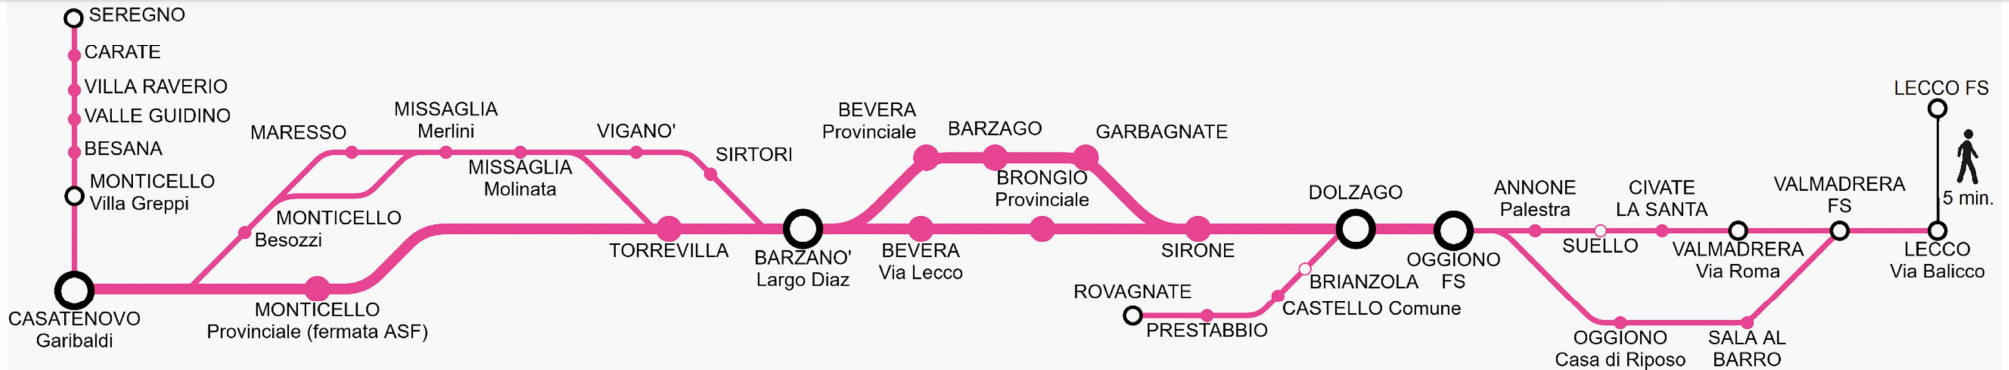

www.arriva.it - www.leccotrasporti.it

arriva

SEREGNO→CASATENOVO→BARZANO'→OGGIONO→LECCO

Stagionalità corsa - period of service	FER	FER	FER	FER	FER	FER	FER	FER
Giorni di effettuazione - scheduled days of operation	123456	123456	123456	123456	12345	123456	123456	123456

NOTE:	A							
CASATENOVO Via Garibaldi	8:30							
MONTICELLO Via Provinciale/Via Volta								
MONTICELLO Via Besozzi	8:33							
MISSAGLIA via Merlini	8:36							
MISSAGLIA Piazza	8:37							
MISSAGLIA Molinata	8:39							
TORREVILLA	8:40							
BARZANO' Largo Diaz	5:15	6:12	8:44	13:05	16:10	17:10	18:05	19:05
BEVERA Via Provinciale							18:09	
BEVERA Via Lecco	5:20	6:17	8:49	13:10	16:15	17:15		19:10
BARZAGO							18:13	
GARBAGNATE Via Gemelli							18:21	
BRONGIO Via Provinciale			8:53		16:19	17:19		19:14
SIRONE			8:55		16:21	17:21	18:25	19:16
DOLZAGO Via Corsica (Posta)	5:22	6:19	8:59	13:15	16:25	17:25	18:30	19:20
OGGIONO FS	5:27			13:20	16:30	17:30	18:35	19:25
OGGIONO Piazza Garibaldi (Casa di Riposo)		6:24					9:04	
SALA AL BARRO							9:10	
CIVATE LA SANTA Cartiera							9:14	
VALMADRERA FS							9:16	
LECCO Via Balicco							9:21	