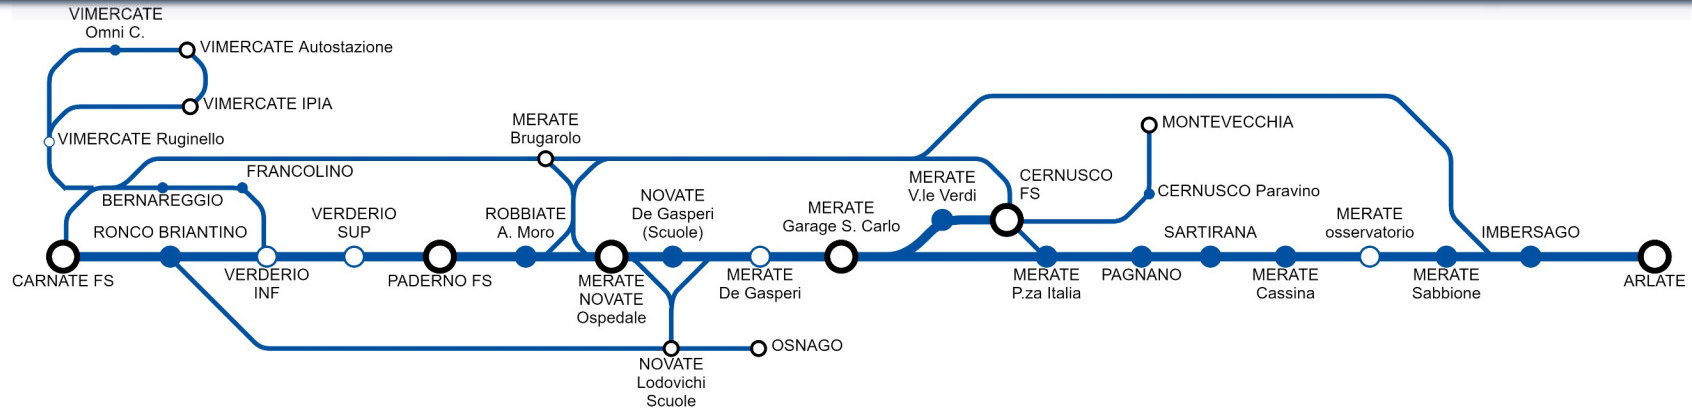

D170

ORARIO IN VIGORE dal 9 Giugno al 13 Settembre 2026

Timetable valid from June 9th to September 13th 2026

Edizione 9 Giugno 2026 - Edition June 9th 2026

Contact center 035 289000 - Numero verde 800 139392 (solo da rete fissa)

www.arriva.it - www.leccotrasporti.it

VIMERCATE→CARNATE→MERATE→ARLATE→MONTEVECCHIA

Stagionalità corsa - period of service

FER FER

12345 12345

NOTE:

	FER	FER
CARNATE F.S.	18:00	18:55
RONCO BRIANTINO	18:09	19:04
BERNAREGGIO	|	|
FRANCOLINO	|	|
VERDERIO INFERIORE	18:16	19:11
VERDERIO SUPERIORE	18:18	19:13
PADERNO F.S.	18:20	19:15
ROBBIATE (Via A.Moro)		19:20
MERATE (OSSERVATORIO)		|
MERATE BRUGAROLO		|
MERATE NOVATE (Ospedale)		19:22
NOVATE Via dei Lodovichi (Scuole)		19:23
NOVATE Via De Gasperi (Scuole)		
MERATE VIA DE GASPERI		
MERATE GARAGE S. CARLO		
MERATE V.LE VERDI		
CERNUSCO F.S. (terminal)		
CERNUSCO F.S. (Via Volta)		
MERATE V.LE VERDI		
MERATE P.ZZA ITALIA		
PAGNANO		
SARTIRANA (Lago)		
MERATE CASSINA		
MERATE (OSSERVATORIO)		
MERATE SABBIONE		
IMBERSAGO		
ARLATE		
CERNUSCO Paravino		
MONTEVECCHIA intersezione Pertevano		
MONTEVECCHIA Semaforo quattro strade		
MONTEVECCHIA (Chiesa)		
MONTEVECCHIA Parcheggio Alta Collina		

SIMBOLOGIA CORSE - KEY:

- 1 - lunedì - monday
- 2 - martedì - tuesday
- 3 - mercoledì - wednesday
- 4 - giovedì - thursday
- 5 - venerdì - friday
- 6 - sabato - saturday

NOTE:

- **A SOSPESA** dal 27 Luglio al 30 Agosto - **SUSPENDED** from July 27th to August 30th
- **B** Si effettua **SOLO** dal 27 Luglio al 30 Agosto - Runs **ONLY** from July 27th to August 30th
- **D** Dal dal 27 Luglio al 30 Agosto NON si effettua il Sabato - From July 27th to August 30th DOESN'T run on Saturdays
  I titoli di viaggio STIBM non sono validi sulla rete Arriva - Leccotrasporti
  Tickets from the STIBM fare scheme are not valid on Arriva - Leccotrasporti network

FER

Tutti i giorni feriali

Every day except sunday and bank holidays

Servizio sospeso il 1 gennaio, 15 agosto, Natale

Service suspended on January 1st, August 15th, Christmas