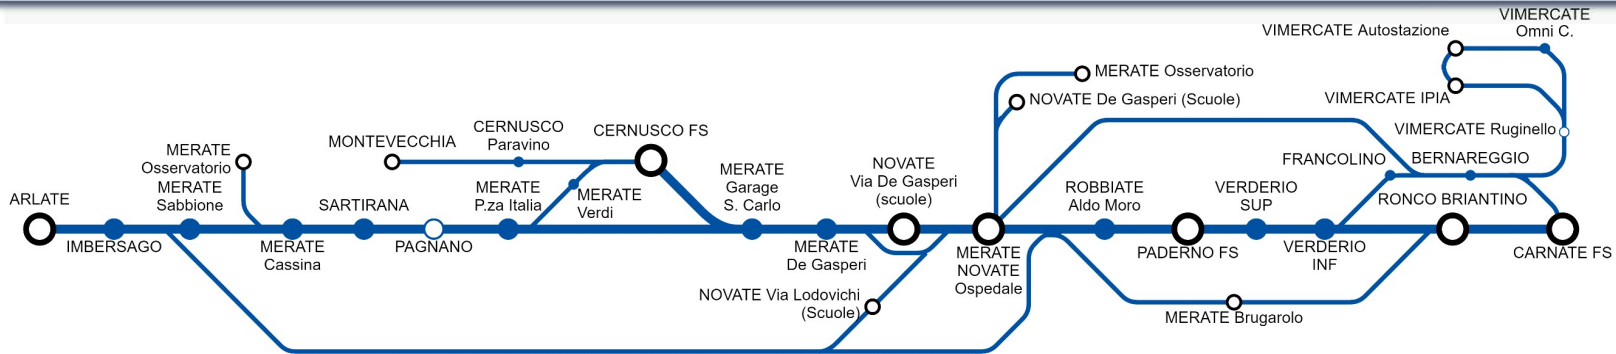

MONTEVECCHIA→ARLATE→MERATE→CARNATE→VIMERCATE

Stagionalità corsa - period of service	FER	FER	FER	FER	FER	FER	FER	FER	FER	FER	FER	FER	FER	FER	FER	FER	FER	FER	FER	FER	FER	FER	FER	
Giorni di effettuazione - scheduled days of operation	123456	123456	123456	123456	123456	123456	123456	123456	123456	123456	123456	123456	123456	123456	123456	123456	123456	123456	123456	123456	123456	123456	123456	
NOTE:			B	A	B		B	A		A		A		A		A		A		A		D	D	
MONTEVECCHIA Parcheggio Alta Collina																								
MONTEVECCHIA Chiesa																								
MONTEVECCHIA Semaforo quattro strade																								
MONTEVECCHIA intersezione Pertevano																								
CERNUSCO Paravino																								
ARLATE		6:18																				12:59	13:50	15:15
IMBERSAGO		6:20																				13:03	13:54	15:19
MERATE SABBIONE		6:22																				13:05		15:21
MERATE (OSSERVATORIO)																								
MERATE CASSINA																								15:24
SARTIRANA (Lago)		6:25																						15:28
PAGNANO																								
MERATE P.ZZA ITALIA		6:34																						15:33
MERATE V.LE VERDI																								15:35
CERNUSCO F.S. (terminal)																								15:42
CERNUSCO F.S. (Via Volta)																								15:43
MERATE V.LE VERDI																								14:08
MERATE GARAGE S. CARLO																								14:09
MERATE Via De Gasperi																								14:10
NOVATE Via De Gasperi (Scuole)																								14:11
NOVATE Via dei Lodovichi (Scuole)																								14:00
MERATE NOVATE (Ospedale)		6:23																						14:12
MERATE (OSSERVATORIO)																								
MERATE BRUGAROLO		6:38																						
ROBBIATE (Via A.Moro)																								
PADERNO F.S.		6:25																						14:16
VERDERIO SUP.		6:32																						14:23
VERDERIO INF.		6:34																						14:25
FRANCOLINO																								14:29
BERNAREGGIO																								14:32
RONCO BRIANTINO		6:40																						
CARNATE F.S.		6:50																						14:41