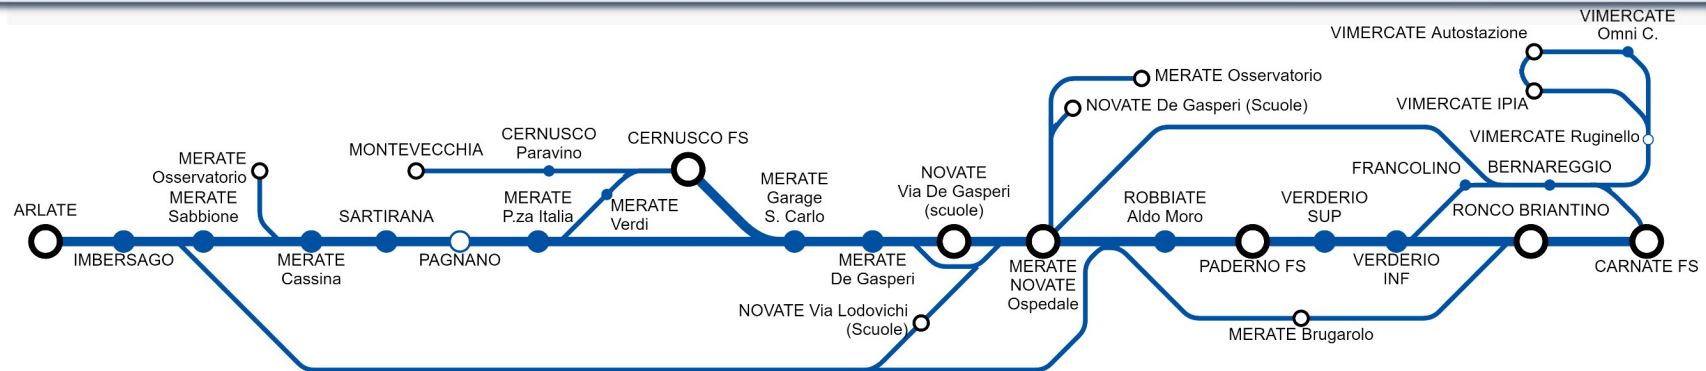

D170

ORARIO IN VIGORE dal 9 Giugno al 13 Settembre 2026
Timetable valid from June 9th to September 13th 2026
Edizione 9 Giugno 2026 - Edition June 9th 2026
Contact center 035 289000 - Numero verde 800 139392 (solo da rete fissa)
www.arriva.it - www.leccotrasporti.it

MONTEVECCHIA→ARLATE→MERATE→CARNATE→VIMERCATE

Stagionalità corsa - period of service

NOTE:

FER	FER	FER	FER	FER
123456	123456	12345	12345	12345
D				

MONTEVECCHIA Parcheggio Alta Collina

MONTEVECCHIA Chiesa

MONTEVECCHIA Semaforo quattro strade

MONTEVECCHIA intersezione Pertevano

CERNUSCO Paravino

ARLATE 15:19

IMBERSAGO 15:23

MERATE SABBIONE

MERATE (OSSERVATORIO)

MERATE CASSINA

SARTIRANA (Lago)

PAGNANO

MERATE P.ZZA ITALIA

MERATE V.LE VERDI

CERNUSCO F.S. (terminal) 15:45 16:35 17:20

CERNUSCO F.S. (Via Volta) 15:46 16:36 17:21

MERATE V.LE VERDI 15:54 16:43 17:28

MERATE GARAGE S. CARLO 15:55 16:44 17:29

MERATE Via De Gasperi 15:56 16:45 17:30

NOVATE Via De Gasperi (Scuole) 16:46 17:31

NOVATE Via dei Lodovichi (Scuole)

MERATE NOVATE (Ospedale) 16:47 17:32

MERATE (OSSERVATORIO)

MERATE BRUGAROLO

ROBBIATE (Via A.Moro) 15:25 16:51 17:36

PADERNO F.S. 15:30 16:56 17:41 18:30

VERDERIO SUP. 17:43 18:32

VERDERIO INF. 17:45 18:34

FRANCOLINO

BERNAREGGIO

RONCO BRIANTINO 17:50 18:40

CARNATE F.S. 18:00 18:50

SIMBOLOGIA CORSE - KEY:

- 1 - lunedì - monday
- 2 - martedì - tuesday
- 3 - mercoledì - wednesday
- 4 - giovedì - thursday
- 5 - venerdì - friday
- 6 - sabato - saturday

NOTE:

- **A** **SOSPESA** dal 27 Luglio al 30 Agosto - **SUSPENDED** from July 27th to August 30th
- **B** Si effettua **SOLO** dal 27 Luglio al 30 Agosto - Runs **ONLY** from July 27th to August 30th
- **D** Dal dal 27 Luglio al 30 Agosto NON si effettua il Sabato - From July 27th to August 30th DOESN'T run on Saturdays
  I titoli di viaggio STIBM non sono validi sulla rete Arriva - Leccotrasporti
  Tickets from the STIBM fare scheme are not valid on Arriva - Leccotrasporti network

FER Tutti i giorni feriali
Every day except sunday and bank holidays

Servizio sospeso il 1 gennaio, 15 agosto, Natale
Service suspended on January 1st, August 15th, Christmas