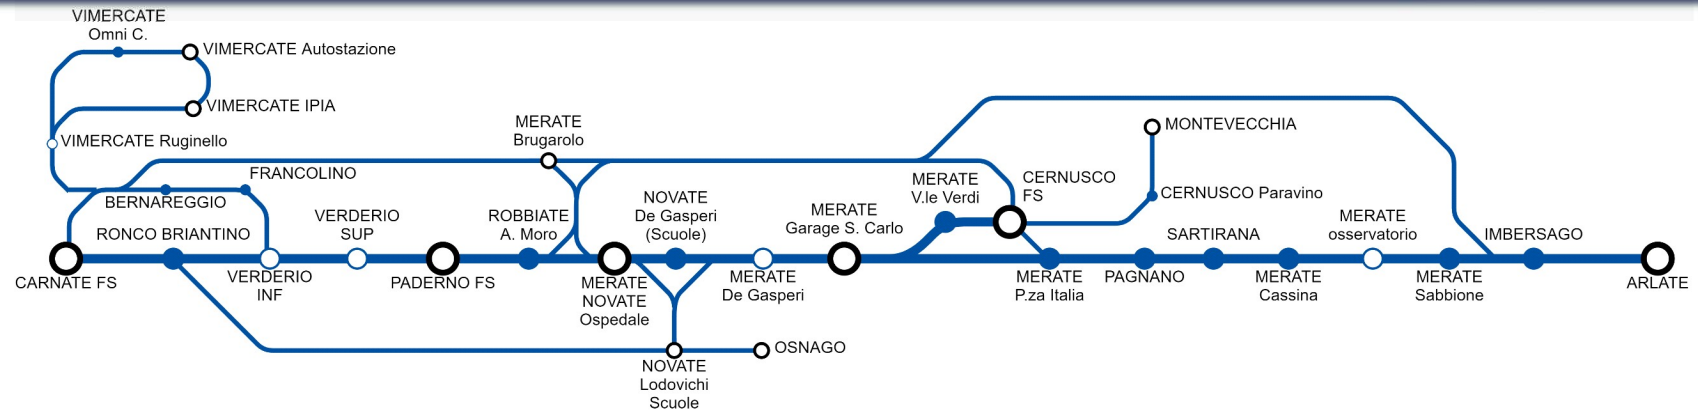

D170

ORARIO IN VIGORE dal 9 Giugno al 13 Settembre 2026
Timetable valid from June 9th to September 13th 2026
Edizione 9 Giugno 2026 - Edition June 9th 2026
Contact center 035 289000 - Numero verde 800 139392 (solo da rete fissa)
www.arriva.it - www.leccotrasporti.it

VIMERCATE→CARNATE→MERATE→ARLATE→MONTEVECCHIA

Stagionalità corsa - period of service	FER 123456	FER 123456	FER 123456	FER 123456	FER 123456	FER 123456	FER 123456	FER 123456	FER 123456	FER 123456	FER 123456	FER 123456	FER 123456	FER 123456	FER 123456	FER 123456	FER 123456	FER 123456	FER 123456	FER 123456	FER 123456	FER 123456	FER 123456		
Giorni di effettuazione - scheduled days of operation																									
NOTE:		A	B		B	A					A		A						D	D	B	D			
CARNATE F.S.				7:05				8:35				11:35	12:30						14:05				14:45		
RONCO BRIANTINO				7:14				8:44				11:44	12:39						14:14				14:54		
BERNAREGGIO																									
FRANCOLINO																									
VERDERIO INFERIORE				7:21				8:51				11:51	12:46						14:21				15:01		
VERDERIO SUPERIORE				7:23				8:53				11:53	12:48						14:23				15:03		
PADERNO F.S.				7:25	8:10	8:22	8:55	10:00	10:30	11:55	12:00	12:50	13:17						14:25	15:05	15:05		15:30	16:56	
ROBBIATE (Via A.Moro)				7:30	8:17	8:27	9:00	10:05	10:35	12:05	12:55	13:22							14:30	15:10	15:10		15:34	17:01	
MERATE (OSSERVATORIO)				7:27																					
MERATE BRUGAROLO	6:38							9:40											13:35						
MERATE NOVATE (Ospedale)	6:45			7:32	7:32	8:19	8:29	9:02	9:47		10:37	12:07	12:57		13:24				14:32			15:12		15:36	17:03
NOVATE Via dei Lodovichi (Scuole)		7:33											12:35										15:37		
NOVATE Via De Gasperi (Scuole)	6:46		7:33	7:33	8:20	8:30	9:03	9:48		10:38	12:08	12:58		13:25	13:25				14:33			15:13		17:04	
MERATE VIA DE GASPERI	6:47	7:34	7:34		8:21	8:31	9:04	9:49		10:39	12:09	12:36	12:36	13:26					14:34			15:14		17:05	
MERATE GARAGE S. CARLO	6:48	7:35	7:35		8:22	8:32	9:05	9:50		10:40	12:10	12:37	12:37	13:27	13:36	14:35			14:35			15:15		17:06	
MERATE V.LE VERDI	6:49	7:36	7:36		8:23	8:33	9:06	9:51		10:41	12:11	12:38	12:38	13:27	13:37	14:36			14:36			15:16		17:07	
CERNUSCO F.S. (terminal)	6:57	7:44	7:44		8:24	8:41	9:14	9:59		10:49	12:19				13:45	14:44			15:24	14:45				17:15	
CERNUSCO F.S. (Via Volta)																							14:46		
MERATE V.LE VERDI																							14:51		
MERATE P.ZZA ITALIA												12:38	13:28										14:53		
PAGNANO												12:41	13:31										14:56		
SARTIRANA (Lago)												12:45	13:35										15:00		
MERATE CASSINA												12:49	13:39										15:05		
MERATE (OSSERVATORIO)												12:51	13:41												
MERATE SABBIONE												12:54	13:44										15:08		
IMBERSAGO									10:10			12:56	13:46							15:15			15:10		
ARLATE									10:14			12:59	13:50							15:19			15:15		
CERNUSCO Paravino								8:45																	
MONTEVECCHIA Intersezione Pertevano								8:46																	
MONTEVECCHIA Semaforo quattro strade								8:47																	
MONTEVECCHIA (Chiesa)								8:50																	
MONTEVECCHIA Parcheggio Alta Collina								8:53																	

SIMBOLOGIA CORSE - KEY:

- 1 - lunedì - monday
- 2 - martedì - tuesday
- 3 - mercoledì - wednesday
- 4 - giovedì - thursday
- 5 - venerdì - friday
- 6 - sabato - saturday

NOTE:

1. **A** SOSPESA dal 27 Luglio al 30 Agosto - **SUSPENDED** from July 27th to August 30th
   - **B** Si effettua **SOLO** dal 27 Luglio al 30 Agosto - Runs **ONLY** from July 27th to August 30th
   - **D** Dal 27 Luglio al 30 Agosto NON si effettua il Sabato - From July 27th to August 30th DOESN'T run on Saturdays
2. **I titoli di viaggio STIBM non sono validi sulla rete Arriva - Leccotrasporti**
   Tickets from the STIBM fare scheme are not valid on Arriva - Leccotrasporti network

FER Tutti i giorni feriali
Every day except sunday and bank holidays

Servizio sospeso il 1 gennaio, 15 agosto, Natale
Service suspended on January 1st, August 15th, Christmas