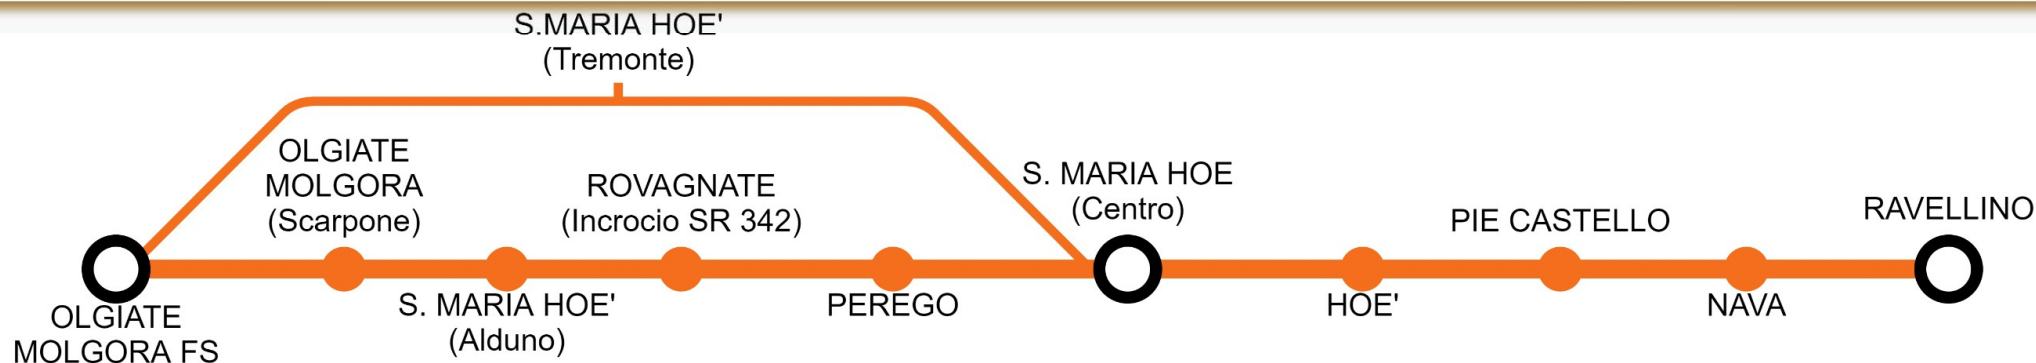

www.arriva.it - www.leccotrasporti.it

OLGIATE MOLGORA → RAVELLINO

Stagionalità corsa - period of service

Giorni di effettuazione - scheduled days of operation

NOTE:

OLGIATE MOLGORA FS

OLGIATE MOLGORA Scarpone

S. MARIA HOE' Alduno

ROVAGNATE Statale incrocio via Lombardia SR 342

PEREGO statale incrocio via S. Caterina SR 342

S. MARIA HOE' Alpino Via Como

S. MARIA HOE' Tremonte incrocio via Leopardi

S. MARIA HOE' centro

RAVELLINO → OLGiate MOLGORA

Stagionalità corsa - period of service

Giorni di effettuazione - scheduled days of operation

NOTE:

| | FER | FER | FER | FER | FER | FER |
|---|--------------|--------------|--------------|--------------|--------------|--------------|
| RAVELLINO | 06:58 | 14:02 | 15:02 | 18:02 | 19:02 | |
| NAVA | 07:00 | 14:04 | 15:04 | 18:04 | 19:04 | |
| PIE CASTELLO | 07:02 | 14:06 | 15:06 | 18:06 | 19:06 | |
| HOE' | 07:05 | 14:09 | 15:09 | 18:09 | 19:09 | |
| S. MARIA HOE Tremonte incrocio via Leopardi | | | | | | |
| S. MARIA HOE centro | 07:08 | 14:12 | 15:12 | 18:12 | 19:12 | |
| S. MARIA HOE Alpino Via Como | 06:10 | 07:09 | 14:13 | 15:13 | 18:13 | 19:13 |
| PEREGO statale incrocio via S.Caterina | 06:12 | 07:11 | 14:15 | 15:15 | 18:15 | 19:15 |
| ROVAGNATE statale incrocio via Lombardia | 06:15 | 07:14 | 14:18 | 15:18 | 18:18 | 19:18 |
| S. MARIA HOE Alduno | 06:16 | 07:15 | 14:19 | 15:19 | 18:19 | 19:19 |
| OLGIATE MOLGORA Scarpone | 06:18 | 07:17 | 14:21 | 15:21 | 18:21 | 19:21 |
| OLGIATE MOLGORA FS | 06:22 | 07:20 | 14:24 | 15:24 | 18:24 | 19:24 |

SIMBOLOGIA CORSE - KEY:

- 1 - lunedì - monday
- 2 - martedì - tuesday
- 3 - mercoledì - wednesday
- 4 - giovedì - thursday
- 5 - venerdì - friday
- 6 - sabato - saturday

NOTE:

A SOSPESA dal 27 Luglio al 30 Agosto - **SUSPENDED** from July 27th to August 30th