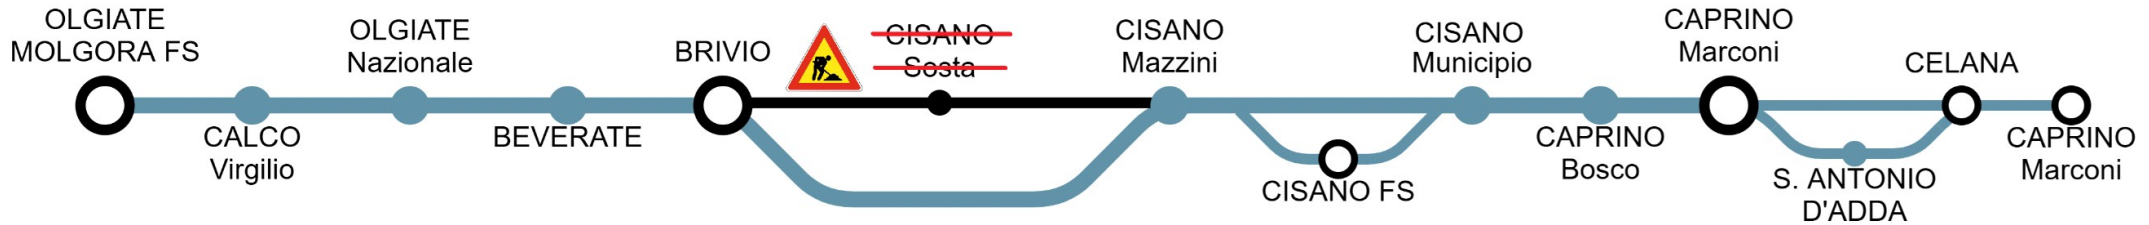

Stagionalità corsa - period of service	FER	FER	FER	FER	FER	FER
Giorni di effettuazione - scheduled days of operation	123456	123456	123456	123456	12345	12345
NOTE:	A	A	A	A	A	A
CAPRINO Piazza Marconi						
CELANA	06.25					
SANT'ANTONIO D'ADDA	06.30					
CAPRINO Piazza Marconi	06.35	8:10	12:45	15:45	17:15	18:45
CAPRINO Cava	06.38	8:13	12:48	15:48	17:18	18:48
CISANO Municipio	06.39	8:14	12:49	15:49	17:19	18:49
CISANO FS	06.40					
CISANO Via Mazzini	6:40	8:15	12:50	15:50	17:20	18:50
CISANO Sosta						
BRIVIO Capolinea	7:00	8:35	13:10	16:10	17:40	19:10
BEVERATE	7:05	8:40	13:15	16:15	17:45	19:15
OLGIATE Via Nazionale	7:07	8:42	13:17	16:17	17:47	19:17
CALCO Via Virgilio	7:10	8:45	13:20	16:20	17:50	19:20
OLGIATE MOLGORA FS	7:15	8:50	13:25	16:25	17:55	19:25

OLGIATE MOLGORA→BRIVIO→CISANO→CELANA

Dal 4 Maggio 2026, a causa di lavori al ponte di Brivio, le corse transitano dal ponte Cantù. La fermata CISANO Sosta è sospesa
Effective 4th 2026, due to road works on Brivo bridge, all buses run via Cantù bridge. CISANO Sosta stop is indeed suspended

Stagionalità corsa - period of service	FER	FER	FER	FER	FER	FER	FER
Giorni di effettuazione - scheduled days of operation	123456	123456	123456	12345	123456	12345	12345
NOTE:	A	A	A	A	A	A	A
OLGIATE MOLGORA FS		7:15	9:05	13:35	16:35	18:05	19:35
CALCO Via Virgilio		7:20	9:10	13:40	16:40	18:10	19.45
OLGIATE Via Nazionale		7:22	9:12	13:42	16:42	18:12	19.47
BEVERATE		7:23	9:13	13:43	16:43	18:13	19.48
BRIVIO Capolinea		7:30	9:20	13:50	16:50	18:20	19.55
CISANO Sosta							
CISANO FS							
CISANO Via Mazzini		7:54	9:40	14:10	17:10	18:40	20.00
CISANO Municipio		7:55	9:41	14:11	17:11	18:41	20.01
CAPRINO Bosco		07.58	9:44	14:14	17:14	18:44	20.04
CAPRINO Piazza Marconi	06.20	8:00	9:46	14:16	17:15	18:45	20.05
SANT'ANTONIO D'ADDA							
CELANA	06.25						
CAPRINO Piazza Marconi	06.35						