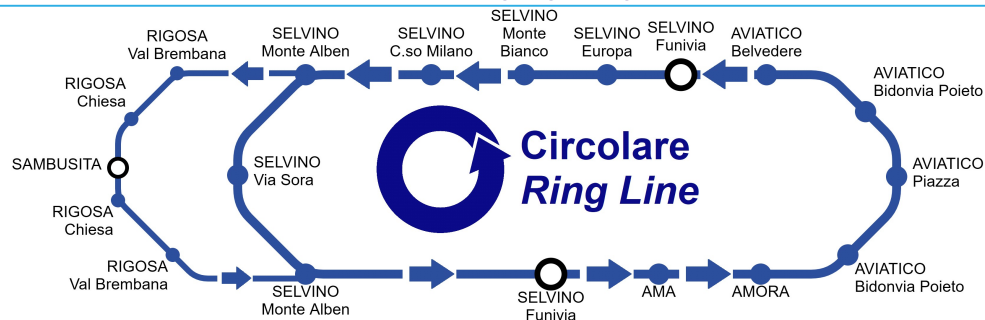

Linea S20a
CIRCOLARE - RING LINE

ORARIO IN VIGORE dal 9 Giugno al 13 Settembre 2026
Timetable valid from June 9th to September 13th 2026

Edizione 9 Giugno 2026 - Edition June 6th 2026
Contact center 035 289000 - Numero verde 800 139392 (solo da rete fissa)
www.bergamotrasporti.it | www.bergamo.arriva.it

ALTIPIANO DI SELVINO

Stagionalità corsa - period of service	FER	FER	FER	FER	FER	FER	FER	FER	FER
Giorni di effettuazione - scheduled days of operation	123456	123456	123456	123456	123456	123456	123456	123456	123456
NOTE:	A	DE	A						
SELVINO - Stazione funivia	6:10	8:05	8:25	9:25	10:25	12:05	14:35	17:25	18:25
AMA - via Ama (Bivio via Colli)	6:12	8:07	8:27	9:27	10:27	12:07	14:37	17:27	18:27
AMA - Bivio Piano Ama	6:13	8:08	8:28	9:28	10:28	12:08	14:38	17:28	18:28
AMORA - Ex Ristorante	6:23	8:18	8:38	9:38	10:38	12:18	14:48	17:38	18:38
AVIATICO - Hotel Belvedere	6:25	8:20	8:40	9:40	10:40	12:20	14:50	17:40	18:40
AVIATICO - Bidonvia Poieto	6:28	8:23	8:43	9:43	10:43	12:23	14:53	17:43	18:43
AVIATICO - Piazza Monumento	6:30	8:25	8:45	9:45	10:45	12:25	14:55	17:45	18:45
AVIATICO - Bidonvia Poieto	6:31	8:26	8:46	9:46	10:46	12:26	14:56	17:46	18:46
AVIATICO - Hotel Belvedere	6:31	8:26	8:46	9:46	10:46	12:26	14:56	17:46	18:46
SELVINO - Ristorante K2	6:32	8:27	8:47	9:47	10:47	12:27	14:57	17:47	18:47
SELVINO - Stazione funivia	6:34	8:29	8:49	9:49	10:49	12:29	14:59	17:49	18:49
SELVINO-piazza Europa	6:35	8:30	8:50	9:50	10:50	12:30	15:00	17:50	18:50
SELVINO-C.so Monte Bianco	6:36	8:31	8:51	9:51	10:51	12:31	15:01	17:51	18:51
SELVINO-Corso Milano	6:37	8:32	8:52	9:52	10:52	12:32	15:02	17:52	18:52
SELVINO-Hotel Marcellino	6:38	8:33	8:53	9:53	10:53	12:33	15:03	17:53	18:53
SELVINO - via Talpino	6:40	8:35	8:55	9:55	10:55	12:35	15:05	17:55	18:55
SELVINO-Monte Alben,35	6:42	8:37	8:57	9:57	10:57	12:37	15:07	17:57	18:57
RIGOSA	|	8:44	|	|	|	|	|	|	|
SELVINO - via Sora	6:44	8:59	8:59	9:59	10:59	12:39	15:09	17:59	18:59
SELVINO-Monte Alben,35	6:46	9:01	9:01	10:01	11:01	12:41	15:11	18:01	19:01
SELVINO-Stazione Funivia	6:50	9:05	9:05	10:05	11:05	12:45	15:15	18:05	19:05

SIMBOLOGIA CORSE - KEY:

- 1 - lunedì - monday
- 2 - martedì - tuesday
- 3 - mercoledì - wednesday
- 4 - giovedì - thursday
- 5 - venerdì - friday
- 6 - sabato - saturday

NOTE:

- **A** Si effettua **SOLO** nei mesi di Luglio ed Agosto - Runs **ONLY** on July and August
- **D** Prosegue per/Continues to **SAMBUSITA**
- **E** **SOSPESA** dal 1 Luglio al 13 Settembre - **SUSPENDED** from July 1st to September 11th

Stagionalità corsa - period of service	FER	FER
Giorni di effettuazione - scheduled days of operation	12345	123456
NOTE:	E	E
SELVINO - Stazione funivia	8:29	15:25
SELVINO - via Monte Alben, 35	8:37	15:26
SELVINO - bivio via Sora	8:39	15:28
RIGOSA - via Val Brembana, 12	8:40	15:31
RIGOSA - Chiesa	8:44	15:35
BIVIO SAMBUSITA	8:46	15:40
SAMBUSITA - Chiesa	8:48	15:44
SAMBUSITA - Bv Santuario - A	8:50	15:50
SAMBUSITA - Bv Santuario - P	8:50	16:00
SAMBUSITA - Chiesa	8:52	16:05
BIVIO SAMBUSITA	8:54	16:09
RIGOSA - Chiesa	8:55	16:14
RIGOSA - via Val Brembana, 12	8:57	16:16
SELVINO - bv via Sora	8:59	16:18
SELVINO - via Talpino	8:59	16:20
SELVINO-Hotel Marcellino	9:00	16:21
SELVINO-Corso Milano	9:01	16:22
SELVINO - via Monte Alben, 35	9:02	16:23
SELVINO - Stazione funivia	9:05	16:25

FER Tutti i giorni feriali
Every day except sunday and bank holidays