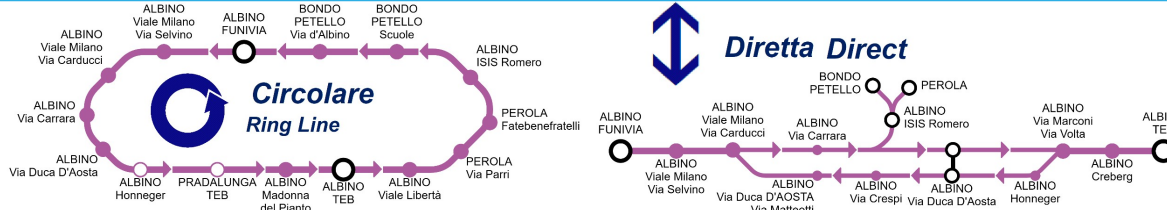

Linea S30a

CIRCOLARE - RING LINE

ORARIO IN VIGORE dal 9 Giugno al 13 Settembre 2026
Timetable valid from June 9th to September 13th 2026
Edizione 9 Giugno 2026 - Edition June 6th 2026
Contact center 035 289000 - Numero verde 800 139392 (solo da rete fissa)
www.bergamotrasporti.it | www.bergamo.arriva.it

ALBINO - ALBINO Funivia - BONDO PETELLO - PEROLA

Stagionalità corsa - period of service

Giorni di effettuazione - scheduled days of operation

NOTE:

	FER	FER	FER	FER	FER	FER	FER	FER	FER	FER	FER	FER	FER	FER	FER	FER	FER	FER	FER	FER	FER	FER	
	123456	123456	123456	123456	123456	123456	123456	123456	123456	123456	123456	123456	123456	123456	123456	123456	123456	123456	123456	123456	123456	123456	
LINEA/LINEA T1 TEB		A	B	EF	EF	EF	EF	EF	EF	EF	EF	EF	EF	EF	EF	EF	EF	EF	EF	EF	EF	EF	
7EB BERGAMO FS		6:35	6:35	7:20	7:50	8:35	8:35	8:50	9:35	9:50	10:35	10:50	11:35	11:50	12:35	12:50	13:35	13:50	14:35	14:50	15:20	15:50	16:35
7EB ALBINO		7:05	7:05	7:50	8:20	9:05	9:05	9:20	10:05	10:20	11:05	11:20	12:05	12:20	13:05	13:20	14:05	14:20	15:05	15:20	15:50	16:20	17:05
ALBINO - Stazione	6:40	7:05	7:09	7:53	8:35	9:05	9:05	9:35	10:05	10:35	11:05	11:35	12:05	12:35	13:05	13:35	14:05	14:35	15:05	15:35	16:05	16:35	17:05
ALBINO - Honneger	|	7:08	7:12	7:56	|	9:08	|	|	10:08	|	11:08	|	12:08	|	13:08	|	14:08	|	15:08	|	|	|	17:08
ALBINO - via Crespi (casa di riposo)	|	7:09	7:13	7:57	|	9:09	|	|	10:09	|	11:09	|	12:09	|	13:09	|	14:08	|	15:09	|	|	|	17:08
PEROLA DI ALBINO	6:43	|	|	|	8:38	|	9:08	9:38	|	10:38	|	11:38	|	12:38	|	13:38	|	14:38	|	15:38	16:08	16:38	|
BONDOPETELLO - Sc. Elem.	6:45	|	|	|	8:40	|	9:10	9:40	|	10:40	|	11:40	|	12:40	|	13:40	|	14:40	|	15:40	16:10	16:40	|
ALBINO - Funivia - arr.	6:49	7:13	7:17	8:01	8:43	9:13	9:13	9:43	10:13	10:43	11:13	11:43	12:13	12:43	13:13	13:43	14:13	14:43	15:13	15:43	16:13	16:43	17:13
ALBINO - Funivia - part.	7:01	7:25	7:25	8:13	8:44	9:25	9:25	9:44	10:25	10:44	11:25	11:44	12:25	12:44	13:25	13:44	14:25	14:44	15:25	15:44	16:14	16:44	17:25
ALBINO - via Milano	7:02	7:26	7:26	8:14	8:45	9:26	9:26	9:45	10:26	10:45	11:26	11:45	12:26	12:45	13:26	13:45	14:26	14:45	15:26	15:45	16:15	16:45	17:26
ALBINO - ang. via Duca D'Aosta	7:04	7:29	7:29	8:17	8:48	9:29	9:29	9:48	10:29	10:48	11:29	11:48	12:29	12:48	13:29	13:48	14:29	14:48	15:29	15:48	16:18	16:48	17:29
PRADALUNGA - TEB	|	|	|	|	8:51	|	9:32	9:51	|	10:51	|	11:51	|	12:51	|	13:51	|	14:51	|	15:51	16:21	16:51	|
ALBINO - Honneger	7:07	7:33	7:33	8:21	8:55	9:33	9:36	9:55	10:33	10:55	11:33	11:55	12:33	12:55	13:33	13:55	14:33	14:55	15:33	15:55	16:25	16:55	17:33
ALBINO - Madonna del Pianto	7:08	7:34	7:34	8:22	8:56	9:34	9:37	9:56	10:34	10:56	11:34	11:56	12:34	12:56	13:34	13:56	14:34	14:56	15:34	15:56	16:26	16:56	17:34
ALBINO - Stazione	7:09	7:35	7:35	8:23	8:59	9:35	9:40	9:59	10:35	10:59	11:35	11:59	12:35	12:59	13:35	13:59	14:35	14:59	15:35	15:59	16:29	16:59	17:35
LINEA/LINEA T1 TEB		GH	GH	GH	GH	GH	GH	GH	GH	GH	GH	GH	GH	GH	GH	GH	GH	GH	GH	GH	GH	GH	GH
7EB ALBINO	7:15	7:45	7:45	8:30	9:15	9:45	9:45	10:15	10:45	11:15	11:45	12:15	12:45	13:15	13:45	14:15	14:45	15:15	15:45	16:15	16:45	17:15	17:45
7EB PRADALUNGA TEB	7:17	7:47	7:47	8:32	9:17	9:47	9:47	10:17	10:47	11:17	11:47	12:17	12:47	13:17	13:47	14:17	14:47	15:17	15:47	16:17	16:47	17:17	17:47
7EB BERGAMO FS	7:45	8:15	8:15	9:00	9:45	10:15	10:15	10:45	11:15	11:45	12:15	12:45	13:15	13:45	14:15	14:45	15:15	15:45	16:15	16:45	17:15	17:45	18:15

Stagionalità corsa - period of service

Giorni di effettuazione - scheduled days of operation

NOTE: