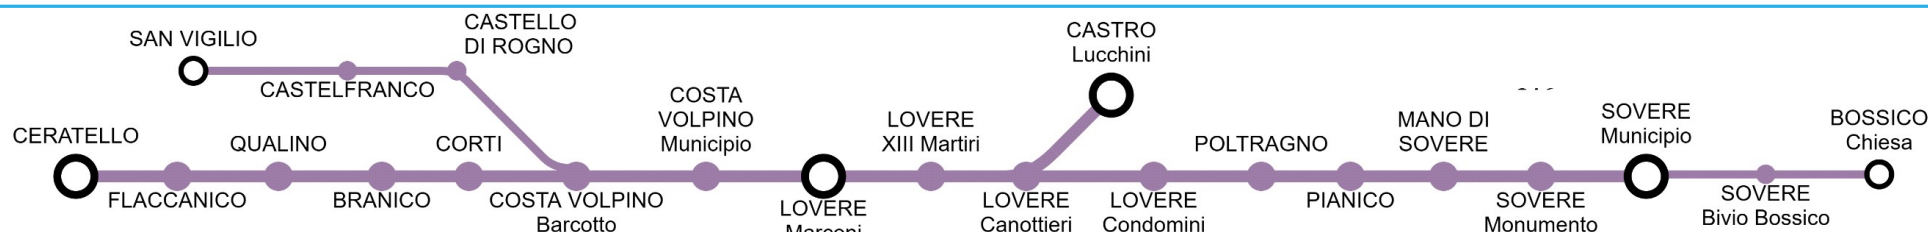

FER	Tutti i giorni feriali Every day except sunday and bank holidays
------------	---

Linea L

RITORNO - RETURN

ORARIO IN VIGORE dal 9 Giugno al 13 Settembre 2026

Timetable valid from June 9th to September 13th 2026

Edizione 9 giugno 2026 - Edition June 9th 2026

Contact center 035 289000 - Numero verde 800 139392 (solo da rete fissa)

www.bergamotrasporti.it | www.bergamo.arriva.it

VISINONI

LOVERE - SOVERE - BOSSICO // LOVERE - CERATELLO // LOVERE - CASTELFRANCO

Stagionalità corsa - period of service	FER	FER	FER	FER	FER	FER	FER	FER	FER	FER	FER	FER	FER	FER	FER	FER	FER
Giorni di effettuazione - scheduled days of operation	123456	123456	123456	123456	123456	123456	123456	123456	123456	123456	123456	123456	123456	123456	123456	12345	123456
NOTE:	A				A		A								A		
SAN VIGILIO - piazza		7:30															11:25
CASTELFRANCO - piazza Chiesa		7:37															11:32
CASTELLO DI ROGNO		7:41															11:36
CERATELLO - p.le Bergamo			7:25														12:45
FLACCANICO - via Partigiani			7:30														12:50
QUALINO - via Ortigara			7:35														12:55
BRANICO - via XXV Aprile			7:40														13:00
CORTI - Cimitero			7:43														13:03
COSTA VOLPINO - Municipio		7:44	7:47														13:07
LOVERE - via Marconi (Carabinieri)		7:25	7:47	7:49	8:10	9:15	11:42	12:10	12:40	13:09	13:40						14:09
LOVERE - piazza 13 Martiri (Porto)		7:26	7:48	7:50	8:11	9:16	11:43	12:11	12:41	13:10	13:41						14:10
CASTRO - Stab. Lucchini			7:51	7:54			11:46			13:14							14:14
CASTRO POLTRAGNO		7:29			8:14	9:19		12:14	12:44		13:44						14:44
PIANICO - Pensilina		7:32			8:17	9:22		12:17	12:47		13:47						14:47
MANO DI SOVERE		7:35			8:20	9:25		12:20	12:50		13:50						14:50
SOVERE - Monumento		7:39			8:24	9:29		12:24	12:54		13:54	13:54					14:54
SOVERE - Municipio		7:40			8:25	9:30		12:25	12:55		13:55	13:55					14:55
BIVIO PER BOSSICO						9:35											15:00
BOSSICO - Piazza Chiesa						9:50											15:15