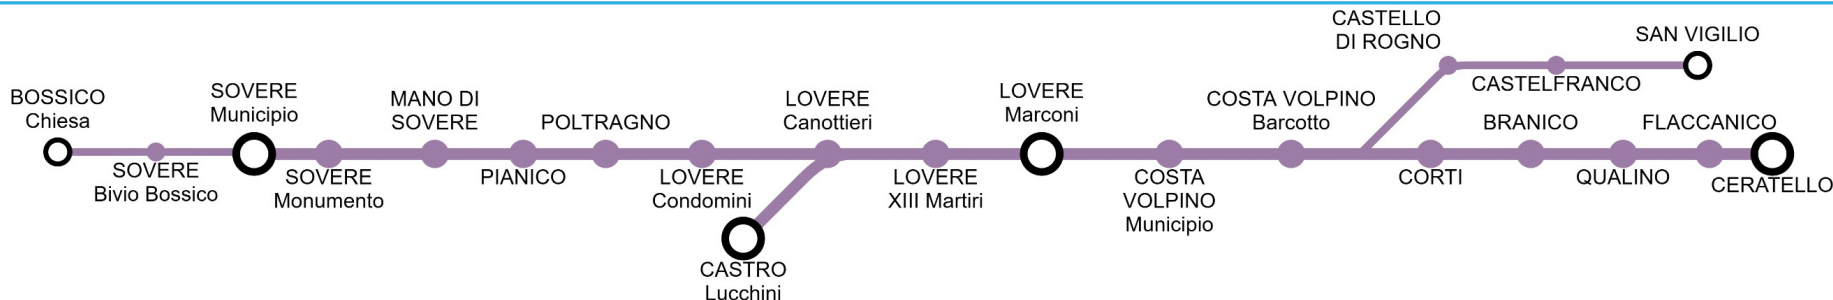

Linea L

ANDATA - OUTWARD

ORARIO IN VIGORE dal 9 Giugno al 13 Settembre 2026

Timetable valid from June 9th to September 13th 2026

Edizione 9 giugno 2026 - Edition June 9th 2026

Contact center 035 289000 - Numero verde 800 139392 (solo da rete fissa)

www.bergamotrasporti.it | www.bergamo.arriva.it

VISINONI

LOVERE - SOVERE - BOSSICO // LOVERE - CERATELLO // LOVERE - CASTELFRANCO

Stagionalità corsa - period of service	FER	FER	FER	FER	FER	FER	FER	FER	FER	FER	FER	FER	FER	FER	FER	FER
Giorni di effettuazione - scheduled days of operation	123456	123456	123456	123456	123456	123456	123456	123456	123456	123456	123456	123456	123456	123456	123456	123456
NOTE:	A				A	A										A
BOSSICO - Piazza Chiesa		7:20							13:25			14:25				16:35
BIVIO PER BOSSICO		7:35							13:40			14:40				16:50
SOVERE - Municipio		7:40	8:25			12:25	12:55		13:45	13:55		14:45	14:55		15:25	16:55
SOVERE - Monumento		7:41	8:26			12:26	12:56		13:46	13:56		14:46	14:56		15:26	16:56
MANO DI SOVERE		7:45	8:30			12:30	13:00		14:00			15:00			15:30	17:00
PIANICO - Pensilina		7:48	8:33			12:33	13:03		14:03			15:03			15:33	17:03
CASTRO POLTRAGNO		7:51	8:36			12:36	13:06		14:06			15:06			15:36	17:06
CASTRO - Stab. Lucchini				10:16	11:05			13:16			14:16			15:16		
LOVERE - Piazza 13 Martiri (Porto)	7:10	7:54	8:39	10:20	11:08	12:39	13:09	13:20	14:09	14:20		15:09	15:20	15:39	17:09	
LOVERE - via Marconi (Carabinieri)	7:11	7:55	8:40	10:21	11:09	12:40	13:10	13:21	14:10	14:21		15:10	15:21	15:40	17:10	
COSTA VOLPINO - Municipio	7:14			10:23	11:10			13:23			14:23			15:23		
CORTI - Cimitero				10:27				13:27			14:27			15:27		
BRANICO - via XXV Aprile				10:30				13:30			14:30			15:30		
QUALINO - via Ortigara				10:35				13:35			14:35			15:35		
FLACCANICO - via Partigiani				10:40				13:40			14:40			15:40		
CERATELLO - p.le Bergamo				10:45				13:45			14:45			15:45		
CASTELLO DI ROGNO	7:17				11:15											
CASTELFRANCO - piazza Chiesa	7:21				11:19											
SAN VIGILIO - piazza		7:28			11:26											