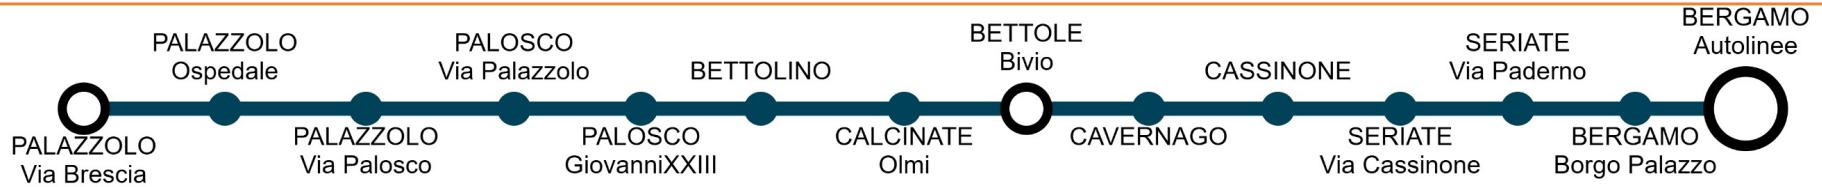

Linea Qa
RITORNO - RETURN

ORARIO IN VIGORE dal 9 Giugno al 13 Settembre 2026

Timetable valid from June 9th to September 13th 2026

Editione 9 giugno 2026 - Edition June 30th 2026

Contact center **035 289000** - Numero verde **800 139392** (solo da rete fissa)

www.bergamotrasporti.it | www.bergamo.arriva.it

BERGAMO - CALCINATE - PALOSCO - PALAZZOLO

Stagionalità corsa - period of service

Giorni di effettuazione - scheduled days of operation

NOTE:

	FER	FER	FER	FER	FER	FER	FER	FER	FER	FER
	123456	123456	123456	123456	123456	123456	123456	12345	123456	12345
	A									

LINEA/LINE LS001 ARRIVA

SARNICO Piazza Matteotti			7:05	8:25	11:55	12:20			15:30	
PALAZZOLO S.O. Via Torre Popolo (Ospedale)			7:25	8:45	12:15	12:40			15:50	

LINEA/LINE LS005 ARRIVA

CHIARI FS			8:02	9:02	11:02	13:02		15:02	17:02	
PALAZZOLO S.O. Via Torre Popolo (Ospedale)			8:27	9:27	11:27	13:27		15:27	17:27	
PALAZZOLO S.O. Via Brescia/Via Mameli (Deposito)	5:45	6:35	8:35	9:35	12:35	13:35	14:35	15:35	17:35	18:20
PALAZZOLO S.O. Via Torre Popolo (Ospedale)	5:47	6:37	8:37	9:37	12:37	13:37	14:37	15:37	17:37	18:22
PALOSCO - Via Giovanni XXIII, 64	5:58	6:48	8:48	9:48	12:48	13:48	14:48	15:48	17:48	18:33
BETTOLINO - bivio Palosco	6:00	6:50	8:50	9:50	12:50	13:50	14:50	15:50	17:50	18:35
BARACCONE - bivio Mornico	6:03	6:53	8:53	9:53	12:53	13:53	14:53	15:53	17:53	18:38
CALCINATE - Viale degli Olmi	6:07	6:57	8:57	9:57	12:57	13:57	14:57	15:57	17:57	18:42
BETTOLE - bivio	6:11	7:01	9:01	10:01	13:01	14:01	15:01	16:01	18:01	18:46
CAVERNAGO - Via Roma, 2	6:13	7:03	9:03	10:03	13:03	14:03	15:03	16:03	18:03	18:48
CASSINONE - Via Bergamo, 7	6:17	7:07	9:07	10:07	13:07	14:07	15:07	16:07	18:07	18:52
SERIATE - Via Cassinone (XX Secolo)	6:19	7:09	9:09	10:09	13:09	14:09	15:09	16:09	18:09	18:54
SERIATE - Via Paderno (Vigili Urbani)	6:23	7:13	9:13	10:13	13:13	14:13	15:13	16:13	18:13	18:58
BERGAMO - Via Borgo Palazzo, 130 (ASL)	6:27	7:17	9:17	10:17	13:17	14:17	15:17	16:17	18:17	19:02
BERGAMO Autolinee	6:35	7:25	9:25	10:25	13:25	14:25	15:25	16:25	18:25	19:10

LINEA/LINE RE2 TRENORD

BERGAMO	7:02	7:40	9:02	11:02	14:02	15:02	16:02	17:02	18:02	20:02
MILANO Centrale	7:50	8:30	9:50	11:50	14:50	15:50	16:50	17:50	18:50	20:50

SIMBOLOGIA CORSE - KEY:

- 1 - lunedì - monday
- 2 - martedì - tuesday
- 3 - mercoledì - wednesday
- 4 - giovedì - thursday
- 5 - venerdì - friday
- 6 - sabato - saturday

NOTE:

A SOSPESA dal 3 al 30 Agosto - SUSPENDED From August 3rd to 30th

FER

Tutti i giorni feriali
Every day except sunday and bank holidays