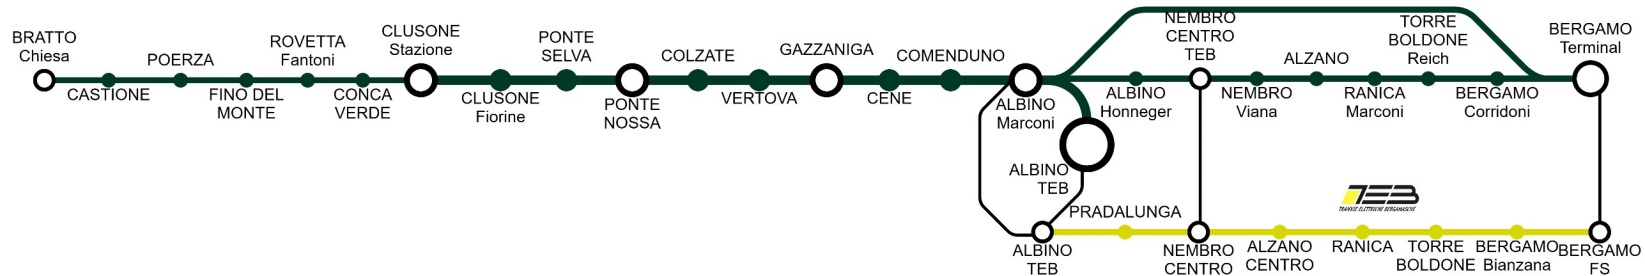

Linea S

RTORNO - RETURN

ORARIO IN VIGORE dal 9 Giugno al 13 Settembre 2026
Timetable valid from June 9th to September 13th 2026
Edizione 9 giugno 2026 - Edition June 9th 2026
Contact center 035 289000 - Numero verde 800 139392 (solo da rete fissa)
www.bergamotrasporti.it | www.bergamo.arriva.it

BERGAMO - ALZANO L. - NEMBRO - ALBINO - COMENDUNO - GAZZANIGA - CLUSONE - BRATTO

Stagionalità corsa - period of service	FER	FER	FER	FER	FER	FEST	FEST	FEST	FEST	FEST	FEST	FEST	FEST	FEST
Giorni di effettuazione - scheduled days of operation	123456	12345	123456	123456	123456									
NOTE:	A	B												
BRATTO - Piazza Chiesa			18:35		19:35	7:30								17:35
BRATTO - Bivio per Dorga (Albergo Ferrari)			18:38		19:38	7:33								17:38
CASTIONE - Centro (Ufficio turistico)			18:43		19:43	7:38								17:43
CASTIONE - Agro			18:45		19:45	7:40								17:45
POERZA di ONORE			18:48		19:48	7:43								17:48
FINO DEL MONTE - Piazza Monumento			18:51		19:51	7:46								17:51
ROVETTA - Centro (via Fantoni)			18:53		19:53	7:48								17:53
CONCA VERDE - via Provinciale			18:55		19:55	7:50								17:55
CLUSONE - Giardinetto			18:57		19:57	7:52								17:57
CLUSONE - Stazione			19:00	19:30	20:00	8:00	8:00	10:00	12:00	14:00	15:10	16:00	18:00	18:00
CLUSONE - Piazza Manzù			19:03	19:33		8:03	10:03	12:03	14:03	15:13	16:03			18:03
CLUSONE - FIORINE (provinciale)			19:05	19:35		8:05	10:05	12:05	14:05	15:15	16:05			18:05
PONTE SELVA di PARRE - via Prov.le			19:10	19:40		8:10	10:10	12:10	14:10	15:20	16:10			18:10
PONTE NOSSA - Provinciale (sottop.)			19:13	19:43		8:13	10:13	12:13	14:13	15:23	16:13			18:13
COLZATE - via Roma (bivio centro)			19:19	19:49		8:19	10:19	12:19	14:19	15:29	16:19			18:19
VERTOVA - via Ferrari (farmacia)			19:21	19:51		8:21	10:21	12:21	14:21	15:31	16:21			18:21
GAZZANIGA - Stazione	19:10	19:10	19:25	19:55		8:25	10:25	12:25	14:25	15:35	16:25			18:25
GAZZANIGA - ROVA via Battisti	19:12	19:12	19:27	19:57		8:27	10:27	12:27	14:27	15:37	16:27			18:27
CENE -via Provinciale	19:14	19:14	19:29	19:59		8:29	10:29	12:29	14:29	15:39	16:29			18:29
COMENDUNO - via Provinciale	19:17	19:17	19:32	20:02		8:32	10:32	12:32	14:32	15:42	16:32			18:32
ALBINO Via Marconi 119 (Creberg)	|	|	|	|		|	|	|	|	|	|			|
ALBINO - Stazione	19:20	19:20	19:35	20:05		8:35	10:35	12:35	14:35	15:45	16:35			18:35
ALBINO - via Provinciale (Honneger)														
NEMBRO - Cà di Cà														
NEMBRO - via Carso (Daina)														
NEMBRO - viale Stazione (TEB)														
NEMBRO VIANA - Provinciale														
ALZANO LOMBARDO - Scarpellini														
ALZANO LOMBARDO - Ospedale														
RANICA - via Marconi, 1 (ex Gatta)														
TORRE BOLDONE - via Reich (farmacia)														
REDONA - via Corridoni, 8														
BERGAMO - via Frizzoni, 26														
BERGAMO Autolinee														
LINEA/LINEA T1 TEB	EF	EF	EF											
ALBINO	19:40	19:40	19:40	20:15		8:45	10:45	12:45	14:35	15:55	16:35			18:35
BERGAMO FS	20:10	20:10	20:10	20:45		9:15	11:15	13:15	15:05	16:25	17:05			19:05

SIMBOLOGIA CORSE - KEY: NOTE:

- 1 - lunedì - monday **A** SOSPESA dal 3 al 30 Agosto - SUSPENDED from August 3rd to 30th
- 2 - martedì - tuesday **B** Si effettua SOLO dal 3 al 30 Agosto - Runs ONLY from August 3rd to 30th
- 3 - mercoledì - wednesday **C** Prosegue su S60a per/Continues as Line S60a to VALBONDIONE
- 4 - giovedì - thursday **D** Prosegue su S70a per/Continues as Line S70a to SCHILPARIO
- 5 - venerdì - friday **E** (Linea/Line T1 TEB) NON si effettua il sabato - DOESN'T run on Saturdays
- 6 - sabato - saturday **F** (Linea/Line T1 TEB) Corsa SOSPESA dal 3 al 30 Agosto - Tram SUSPENDED from August 3rd to 30th

FER	Tutti i giorni feriali
	Every day except sunday and bank holidays
FEST	Domeniche e festivi - Sundays and Bank Holidays