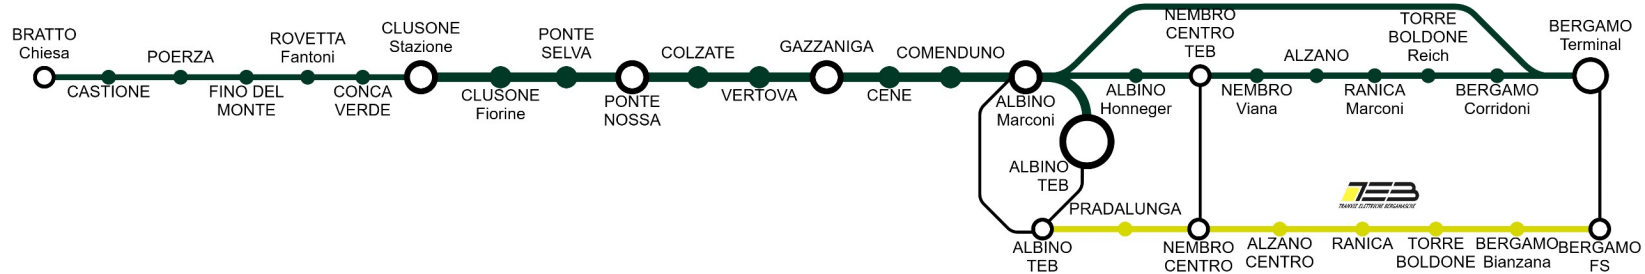

Linea S
RITORNO - RETURN

ORARIO IN VIGORE dal 9 Giugno al 13 Settembre 2026
Timetable valid from June 9th to September 13th 2026
Edizione 9 giugno 2026 - Edition June 9th 2026
Contact center **035 289000** - Numero verde **800 139392** (solo da rete fissa)
www.bergamotrasporti.it | www.bergamo.arriva.it

BERGAMO - ALZANO L. - NEMBRO - ALBINO - COMENDUNO - GAZZANIGA - CLUSONE - BRATTO

Stagionalità corsa - period of service	FER	FER	FER	FER	FER	FER	FER	FER	FER	FER	FER	FER	FER	FER	FER	FER	FER	FER	FER	FER	
Giorni di effettuazione - scheduled days of operation	12345	123456	123456	123456	12345	6	123456	123456	123456	123456	123456	123456	12345	123456	123456	123456	123456	123456	123456	123456	
NOTE:	A	A	A																		
BRATTO - Piazza Chiesa			6:05				7:05					8:35			9:35			10:35	A	A	11:35
BRATTO - Bivio per Dorga (Albergo Ferrari)			6:08				7:08					8:38			9:38			10:38			11:38
CASTIONE - Centro (Ufficio turistico)			6:13				7:13					8:43			9:43			10:43			11:43
CASTIONE - Agro			6:15				7:15					8:45			9:45			10:45			11:45
POERZA di ONORE			6:18				7:18					8:48			9:48			10:48			11:48
FINO DEL MONTE - Piazza Monumento			6:21				7:21					8:51			9:51			10:51			11:51
ROVETTA - Centro (via Fantoni)			6:23				7:23					8:53			9:53			10:53			11:53
CONCA VERDE - via Provinciale			6:25				7:25					8:55			9:55			10:55			11:55
CLUSONE - Giardinetto			6:27				7:27					8:57			9:57			10:57			11:57
CLUSONE - Stazione	4:50	5:50	6:30	7:00	7:15	7:30	7:30		8:00	8:30		9:00	9:30		10:00	10:30		11:00	11:30	12:00	
CLUSONE - Piazza Manzù	4:51	5:53	6:33	7:03	7:18	7:33	7:33		8:03	8:33		9:03	9:33		10:03	10:33		11:03	11:33	12:03	
CLUSONE - FIORINE (provinciale)	4:53	5:55	6:35	7:05	7:20	7:35	7:35		8:05	8:35		9:05	9:35		10:05	10:35		11:05	11:35	12:05	
PONTE SELVA di PARRE - via Prov.le	5:00	6:00	6:40	7:10	7:25	7:40	7:40		8:10	8:40		9:10	9:40		10:10	10:40		11:10	11:40	12:10	
PONTE NOSSA - Provinciale (sottop.)	5:02	6:03	6:43	7:13	7:28	7:43	7:43		8:13	8:43		9:13	9:43		10:13	10:43		11:13	11:43	12:13	
COLZATE - via Roma (bivio centro)	5:07	6:09	6:49	7:19	7:34	7:49	7:49		8:19	8:49		9:19	9:49		10:19	10:49		11:19	11:49	12:19	
VERTOVA - via Ferrari (farmacia)	5:09	6:11	6:51	7:21	7:36	7:51	7:51		8:21	8:51		9:21	9:51		10:21	10:51		11:21	11:51	12:21	
GAZZANIGA - Stazione	5:15	6:15	6:55	7:25	7:40	7:55	7:55	8:10	8:25	8:55	9:10	9:25	9:55	10:10	10:25	10:55	11:10	11:25	11:55	12:10	12:25
GAZZANIGA - ROVA via Battisti	5:17	6:17	6:57	7:27	7:42	7:57	7:57	8:12	8:27	8:57	9:12	9:27	9:57	10:12	10:27	10:57	11:12	11:27	11:57	12:12	12:27
CENE -via Provinciale	5:19	6:19	6:59	7:29	7:44	7:59	7:59	8:14	8:29	8:59	9:14	9:29	9:59	10:14	10:29	10:59	11:14	11:29	11:59	12:14	12:29
COMENDUNO - via Provinciale	5:22	6:22	7:02	7:32	7:47	8:02	8:02	8:17	8:32	9:02	9:17	9:32	10:02	10:17	10:32	11:02	11:17	11:32	12:02	12:17	12:32
ALBINO Via Marconi 119 (Creberg)	5:23	6:24	7:04	7:34		8:04	8:04														
ALBINO - Stazione					7:50			8:20	8:35	9:05	9:20	9:35	10:05	10:20	10:35	11:05	11:20	11:35	12:05	12:20	12:35
ALBINO - via Provinciale (Honneger)	5:25	6:27	7:07	7:37		8:07	8:07														
NEMBRO - Cà di Cà	5:26																				
NEMBRO - via Carso (Daina)	5:28																				
NEMBRO - viale Stazione (TEB)	5:30																				
NEMBRO VIANA - Provinciale	5:32																				
ALZANO LOMBARDO - Scarpellini	5:35																				
ALZANO LOMBARDO - Ospedale	5:37																				
RANICA - via Marconi, 1 (ex Gatta)	5:38																				
TORRE BOLDONE - via Reich (farmacia)	5:41																				
REDONA - via Corridoni, 8	5:47																				
BERGAMO - via Frizzoni, 26	5:49																				
BERGAMO Autolinee	5:50	6:55	7:35	8:00		8:35	8:50														
LINEA/LINE T1 TEB	EF	EF	EF	EF	EF	EF	EF	EF	EF	EF	EF	EF	EF	EF	EF	EF	EF	EF	EF	EF	EF
ALBINO	6:45	7:15	7:45	8:00	8:15	8:15	8:30	8:45	9:15	9:30	9:45	10:15	10:30	10:45	11:15	11:30	11:45	12:15	12:30	12:45	
BERGAMO FS	7:15	7:45	8:15	8:30	8:45	8:45	9:00	9:15	9:45	10:00	10:15	10:45	11:00	11:15	11:45	12:00	12:15	12:45	13:00	13:15