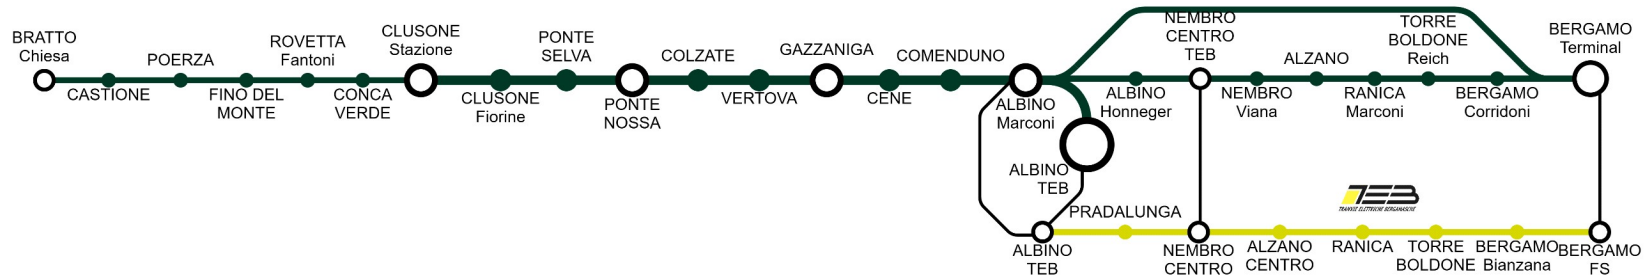

Linea S

RITORNO - RETURN

ORARIO IN VIGORE dal 9 Giugno al 13 Settembre 2026

Timetable valid from June 9th to September 13th 2026

Edizione 9 giugno 2026 - Edition June 9th 2026

Contact center 035 289000 - Numero verde 800 139392 (solo da rete fissa)

www.bergamotrasporti.it | www.bergamo.arriva.it

BERGAMO - ALZANO L. - NEMBRO - ALBINO - COMENDUNO - GAZZANIGA - CLUSONE - BRATTO

Stagionalità corsa - period of service	FER	FER	FER	FER	FER	FER	FER	FER	FER	FER	FER	FER	FER	FER	FER	FER	FER	FER	FER	FER	FER		
Giorni di effettuazione - scheduled days of operation	123456	123456	123456	123456	123456	123456	123456	123456	123456	123456	12345	123456	123456	123456	123456	123456	12345	123456	123456	123456	123456		
NOTE:																							
BRATTO - Piazza Chiesa		12:35				13:35				14:35				15:35				16:35			17:35		
BRATTO - Bivio per Dorga (Albergo Ferrari)		12:38				13:38				14:38				15:38				16:38			17:38		
CASTIONE - Centro (Ufficio turistico)		12:43				13:43				14:43				15:43				16:43			17:43		
CASTIONE - Agro		12:45				13:45				14:45				15:45				16:45			17:45		
POERZA di ONORE		12:48				13:48				14:48				15:48				16:48			17:48		
FINO DEL MONTE - Piazza Monumento		12:51				13:51				14:51				15:51				16:51			17:51		
ROVETTA - Centro (via Fantoni)		12:53				13:53				14:53				15:53				16:53			17:53		
CONCA VERDE - via Provinciale		12:55				13:55				14:55				15:55				16:55			17:55		
CLUSONE - Giardinetto		12:57				13:57				14:57				15:57				16:57			17:57		
CLUSONE - Stazione		13:00	13:30			14:00	14:30			15:00	15:30			16:00	16:00	16:00	16:35			17:00	17:30	18:00	18:30
CLUSONE - Piazza Manzù		13:03	13:33			14:03	14:33			15:03	15:33			16:03	16:00	16:00	16:38			17:03	17:33	18:03	18:33
CLUSONE - FIORINE (provinciale)		13:05	13:35			14:05	14:35			15:05	15:35			16:05	16:05	16:05	16:40			17:05	17:35	18:05	18:35
PONTE SELVA di PARRE - via Prov.le		13:10	13:40			14:10	14:40			15:10	15:40			16:10	16:10	16:10	16:45			17:10	17:40	18:10	18:40
PONTE NOSSA - Provinciale (sottop.)		13:13	13:43			14:13	14:43			15:13	15:43			16:13	16:13	16:13	16:48			17:13	17:43	18:13	18:43
COLZATE - via Roma (bivio centro)		13:19	13:49			14:19	14:49			15:19	15:49			16:19	16:19	16:19	16:54			17:19	17:49	18:19	18:49
VERTOVA - via Ferrari (farmacia)		13:21	13:51			14:21	14:51			15:21	15:51			16:21	16:21	16:21	16:56			17:21	17:51	18:21	18:51
GAZZANIGA - Stazione	13:10	13:25	13:55	14:10	14:25	14:55	15:10	15:25	15:55	16:10	16:10	16:25	16:25	16:25	17:00	17:10	17:25	17:55	18:10	18:25	18:55		
GAZZANIGA - ROVA via Battisti	13:12	13:27	13:57	14:12	14:27	14:57	15:12	15:27	15:57	16:12	16:12	16:27	16:27	16:27	17:02	17:12	17:27	17:57	18:12	18:27	18:57		
CENE - via Provinciale	13:14	13:29	13:59	14:14	14:29	14:59	15:14	15:29	15:59	16:14	16:14	16:29	16:29	16:29	17:04	17:14	17:29	17:59	18:14	18:29	18:59		
COMENDUNO - via Provinciale	13:17	13:32	14:02	14:17	14:32	15:02	15:17	15:32	16:02	16:17	16:17	16:32	16:32	16:32	17:07	17:17	17:32	18:02	18:17	18:32	19:02		
ALBINO Via Marconi 119 (Creberg)	|	|	14:04	|	|	|	|	|	|	|	|	16:34	|	16:34	17:09	|	17:34	|	|	|	|	|	|
ALBINO - Stazione	13:20	13:35	|	14:20	14:35	15:05	15:20	15:35	16:05	16:20	16:20	|	16:35	|	17:20	|	18:05	18:20	18:35	19:05			
ALBINO - via Provinciale (Honneger)			14:07									16:37		16:37	17:12		17:37						
NEMBRO - Cà di Cà			|									|		|	|	|	|	|	|	|	|	|	|
NEMBRO - via Carso (Daina)			|									|		|	|	|	|	|	|	|	|	|	|
NEMBRO - viale Stazione (TEB)			|									|		|	|	|	|	|	|	|	|	|	|
NEMBRO VIANA - Provinciale			|									|		|	|	|	|	|	|	|	|	|	|
ALZANO LOMBARDO - Scarpellini			|									|		|	|	|	|	|	|	|	|	|	|
ALZANO LOMBARDO - Ospedale			|									|		|	|	|	|	|	|	|	|	|	|
RANICA - via Marconi, 1 (ex Gatta)			|									|		|	|	|	|	|	|	|	|	|	|
TORRE BOLDONE - via Reich (farmacia)			|									|		|	|	|	|	|	|	|	|	|	|
REDONA - via Corridoni, 8			|									|		|	|	|	|	|	|	|	|	|	|
BERGAMO - via Frizzoni, 26			|									|		|	|	|	|	|	|	|	|	|	|
BERGAMO Autolinee			14:30									17:00		17:00	17:35		18:00						
LINEA/LINE T1 TEB	EF	EF		EF	EF		EF	EF		EF	EF		EF	EF		EF	EF		EF	EF		EF