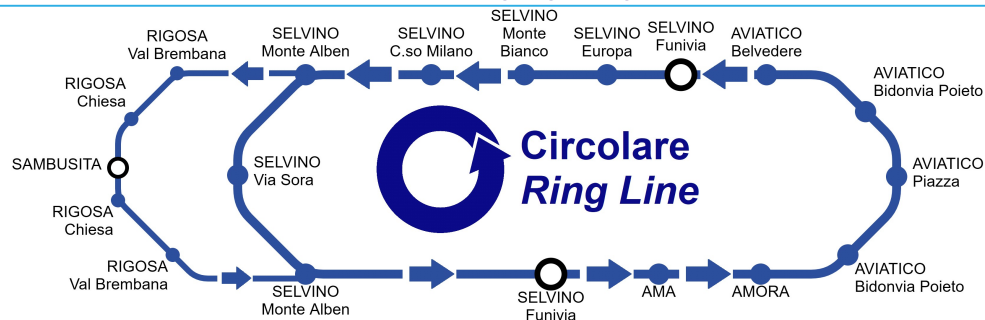

Linea S20a

CIRCOLARE - RING LINE

**BERGAMO
TRASPORTI**

ORARIO IN VIGORE dal 9 Giugno al 13 Settembre 2026
Timetable valid from June 9th to September 13th 2026

Edizione 9 Giugno 2026 - Edition June 6th 2026
Contact center 035 289000 - Numero verde 800 139392 (solo da rete fissa)
www.bergamotrasporti.it | www.bergamo.arriva.it

ALTIPIANO DI SELVINO

Stagionalità corsa - period of service	FER	FER	FER	FER	FER	FER	FER	FER	FER
Giorni di effettuazione - scheduled days of operation	123456	123456	123456	123456	123456	123456	123456	123456	123456
NOTE:	A	DE	A						
SELVINO - Stazione funivia	6:10	8:05	8:25	9:25	10:25	12:05	14:35	17:25	18:25
AMA - via Ama (Bivio via Colli)	6:12	8:07	8:27	9:27	10:27	12:07	14:37	17:27	18:27
AMA - Bivio Piano Ama	6:13	8:08	8:28	9:28	10:28	12:08	14:38	17:28	18:28
AMORA - Ex Ristorante	6:23	8:18	8:38	9:38	10:38	12:18	14:48	17:38	18:38
AVIATICO - Hotel Belvedere	6:25	8:20	8:40	9:40	10:40	12:20	14:50	17:40	18:40
AVIATICO - Bidonvia Poieto	6:28	8:23	8:43	9:43	10:43	12:23	14:53	17:43	18:43
AVIATICO - Piazza Monumento	6:30	8:25	8:45	9:45	10:45	12:25	14:55	17:45	18:45
AVIATICO - Bidonvia Poieto	6:31	8:26	8:46	9:46	10:46	12:26	14:56	17:46	18:46
AVIATICO - Hotel Belvedere	6:31	8:26	8:46	9:46	10:46	12:26	14:56	17:46	18:46
SELVINO - Ristorante K2	6:32	8:27	8:47	9:47	10:47	12:27	14:57	17:47	18:47
SELVINO - Stazione funivia	6:34	8:29	8:49	9:49	10:49	12:29	14:59	17:49	18:49
SELVINO-piazza Europa	6:35	8:30	8:50	9:50	10:50	12:30	15:00	17:50	18:50
SELVINO-C.so Monte Bianco	6:36	8:31	8:51	9:51	10:51	12:31	15:01	17:51	18:51
SELVINO-Corso Milano	6:37	8:32	8:52	9:52	10:52	12:32	15:02	17:52	18:52
SELVINO-Hotel Marcellino	6:38	8:33	8:53	9:53	10:53	12:33	15:03	17:53	18:53
SELVINO - via Talpino	6:40	8:35	8:55	9:55	10:55	12:35	15:05	17:55	18:55
SELVINO-Monte Alben,35	6:42	8:37	8:57	9:57	10:57	12:37	15:07	17:57	18:57
RIGOSA	|	8:44	|	|	|	|	|	|	|
SELVINO - via Sora	6:44	8:59	8:59	9:59	10:59	12:39	15:09	17:59	18:59
SELVINO-Monte Alben,35	6:46	9:01	9:01	10:01	11:01	12:41	15:11	18:01	19:01
SELVINO-Stazione Funivia	6:50	9:05	9:05	10:05	11:05	12:45	15:15	18:05	19:05

SIMBOLOGIA CORSE - KEY:

- 1 - lunedì - monday
- 2 - martedì - tuesday
- 3 - mercoledì - wednesday
- 4 - giovedì - thursday
- 5 - venerdì - friday
- 6 - sabato - saturday

NOTE:

- **A** Si effettua **SOLO** nei mesi di Luglio ed Agosto - Runs **ONLY** on July and August
- **D** Prosegue per/Continues to **SAMBUSITA**
- **E** **SOSPESA** dal 1 Luglio al 13 Settembre - **SUSPENDED** from July 1st to September 11th

Stagionalità corsa - period of service	FER	FER
Giorni di effettuazione - scheduled days of operation	12345	123456
NOTE:	E	E
SELVINO - Stazione funivia	8:29	15:25
SELVINO - via Monte Alben, 35	8:37	15:26
SELVINO - bivio via Sora	8:39	15:28
RIGOSA - via Val Brembana, 12	8:40	15:31
RIGOSA - Chiesa	8:44	15:35
BIVIO SAMBUSITA	8:46	15:40
SAMBUSITA - Chiesa	8:48	15:44
SAMBUSITA - Bv Santuario - A	8:50	15:50
SAMBUSITA - Bv Santuario - P	8:50	16:00
SAMBUSITA - Chiesa	8:52	16:05
BIVIO SAMBUSITA	8:54	16:09
RIGOSA - Chiesa	8:55	16:14
RIGOSA - via Val Brembana, 12	8:57	16:16
SELVINO - bv via Sora	8:59	16:18
SELVINO - via Talpino	8:59	16:20
SELVINO-Hotel Marcellino	9:00	16:21
SELVINO-Corso Milano	9:01	16:22
SELVINO - via Monte Alben, 35	9:02	16:23
SELVINO - Stazione funivia	9:05	16:25

FER Tutti i giorni feriali
Every day except sunday and bank holidays