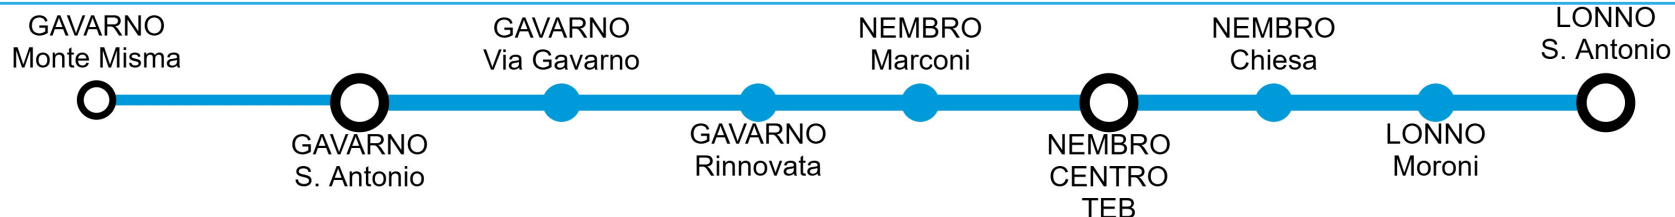

LONNO - NEMBRO - GAVARNO

<i>Stagionalità corsa - period of service</i>	FER	FER	FER	FER	FER	FER	FER	FER	FER	FER
<i>Giorni di effettuazione - scheduled days of operation</i>	123456	123456	123456	4	123456	123456	12345	12345	12345	12345
NOTE:										
LONNO S. Antonio (Capolinea)	6:50	7:28	8:09	10:09	11:09	14:20		16:29	17:10	18:09
LONNO - via Moroni, 19	6:53	7:31	8:12	10:12	11:12	14:23		16:32	17:13	18:12
LONNO - via Moroni, 51	6:54	7:32	8:13	10:13	11:13	14:24		16:33	17:14	18:13
LONNO - via Moroni (Bivio)	6:55	7:33	8:14	10:14	11:14	14:25		16:34	17:15	18:14
NEMBRO Piazza Umberto I (Chiesa)	6:58	7:36	8:17	10:17	11:17	14:28		16:37	17:18	18:17
NEMBRO Centro TEB	7:04	7:38	8:23	10:23	11:23	14:34		16:43	17:24	18:23
LINEA/LINE T1 TEB		BC	BC	BC	BC	BC		B	B	B
NEMBRO Centro	7:20	7:50	8:35	10:35	11:35	14:50		16:50	17:35	18:50
BERGAMO FS	7:45	8:15	9:00	11:00	12:00	15:15		17:15	18:00	19:15
LINEA/LINE T1 TEB		BC	BC	BC	BC	BC		B	B	B
BERGAMO FS	6:35	7:05	7:50	9:50	10:50	14:05	15:05	16:05	16:50	17:50
NEMBRO Centro	6:58	7:28	8:13	10:13	11:13	14:28	15:28	16:28	17:13	18:13
NEMBRO Centro TEB	7:04	7:38	8:23	10:23	11:23	14:34	15:43	16:43	17:24	18:23
NEMBRO - via Marconi	7:05	7:39	8:24	10:24	11:24	14:35	15:44	16:44	17:25	18:24
GAVARNO - Loc. Rinnovata	7:06	7:40	8:25	10:25	11:25	14:36	15:45	16:45	17:26	18:25
GAVARNO Via Gavarno (Elementari)	7:07	7:41	8:26	10:26	11:26	14:37	15:46	16:46	17:27	18:26
GAVARNO via Gavarno/Via S. Antonio	7:08	7:42	8:27	10:27	11:27	14:38	15:47	16:47	17:28	18:27
GAVARNO - Loc. S. Antonio	7:09	7:43	8:28	10:28	11:28	14:39	15:48	16:48	17:29	18:28
GAVARNO - via Monte Misma	7:10		8:29			14:40				

SIMBOLOGIA CORSE - KEY:

- 1 - *lunedì* - monday
- 2 - *martedì* - tuesday
- 3 - *mercoledì* - wednesday
- 4 - *giovedì* - thursday
- 5 - *venerdì* - friday
- 6 - *sabato* - saturday

NOTE:

- **B** (Linea/Line T1 TEB) Corsa SOSPESA dal 3 al 30 Agosto - Tram SUSPENDED from August 3rd to 30th
- **C** (Linea/Line T1 TEB) NON si effettua il sabato - DOESN'T run on Saturdays

FER Tutti i giorni feriali
Every day except sunday and bank holidays