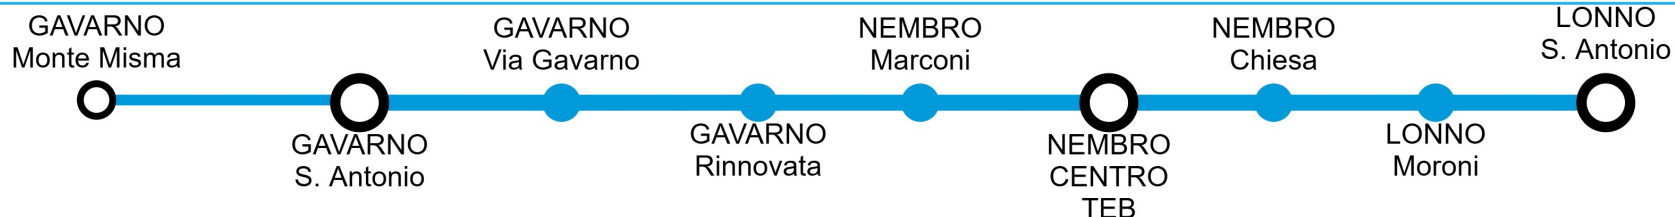

www.bergamotrasporti.it | www.bergamo.arriva.it

LONNO - NEMBRO - GAVARNO

Stagionalità corsa - period of service	FER	FER	FER	FER	FER	FER	FER	FER	FER	FER	FER	FER
Giorni di effettuazione - scheduled days of operation	123456	123456	123456	123456	4	123456	123456	12345	12345	12345	12345	12345
NOTE:												
GAVARNO - via Monte Misma	7:08	7:41	8:50									
GAVARNO - Loc. S. Antonio	7:09	7:42	8:51	10:43	11:29	15:29	15:50	16:50	17:45	18:29		
GAVARNO via Gavarno/Via S. Antonio	7:10	7:43	8:52	10:44	11:30	15:30	15:51	16:51	17:46	18:30		
GAVARNO Via Gavarno (Elementari)	7:11	7:44	8:53	10:45	11:31	15:31	15:52	16:52	17:47	18:31		
GAVARNO - Loc. Rinnovata	7:12	7:45	8:54	10:46	11:32	15:32	15:53	16:53	17:48	18:32		
NEMBRO - via Marconi	7:13	7:46	8:55	10:47	11:33	15:33	15:54	16:54	17:49	18:33		
NEMBRO Centro TEB	7:14	7:47	8:56	10:48	11:34	15:34	15:55	16:55	17:50	18:34		
LINEA/LINE T1 TEB		BC	BC	BC	BC	B	B	B	B	B		
TEB NEMBRO Centro		7:20	8:05	9:05	11:05	11:50	15:50	16:05	17:05	18:05	18:50	
TEB BERGAMO FS		7:45	8:30	9:30	11:30	12:15	16:15	16:30	17:30	18:30	19:15	
LINEA/LINE T1 TEB		BC	BC	BC				B	B	B		
TEB BERGAMO FS		6:35	7:20	8:20	10:20	13:35	15:20	16:20	17:20			
TEB NEMBRO Centro		6:58	7:43	8:43	10:43	13:58	15:43	16:43	17:43			
NEMBRO Centro TEB	6:35	7:14	7:47	8:56	10:48	14:10	15:55	16:55	17:50			
NEMBRO Piazza Umberto I (Chiesa)	6:41	7:20	7:53	9:02	10:54	14:12	16:01	17:01	17:56			
LONNO - via Moroni (Bivio)	6:44	7:23	7:56	9:05	10:57	14:15	16:04	17:04	17:59			
LONNO - via Moroni, 51	6:45	7:24	7:57	9:06	10:58	14:16	16:05	17:05	18:00			
LONNO - via Moroni, 19	6:46	7:25	7:58	9:07	10:59	14:17	16:06	17:06	18:01			
LONNO S. Antonio (Capolinea)	6:49	7:28	8:01	9:10	11:02	14:20	16:09	17:09	18:04			