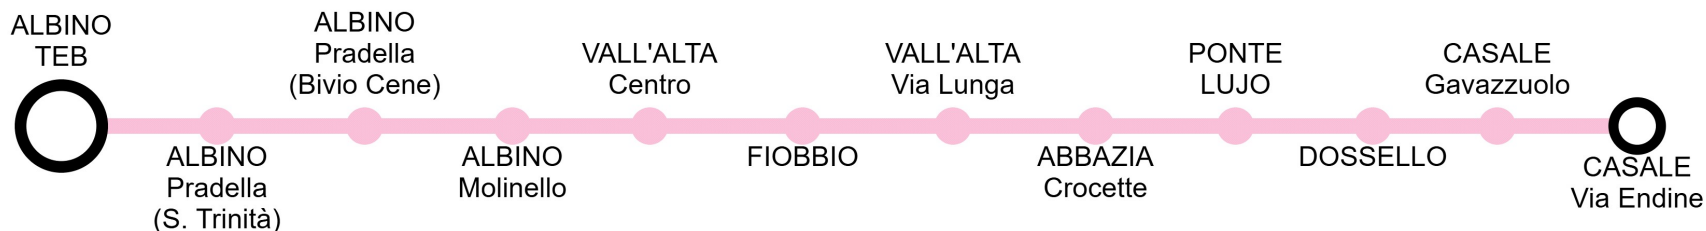

Linea S30c
ANDATA - OUTWARD

ORARIO IN VIGORE dal 9 Giugno al 13 Settembre 2026

Timetable valid from June 9th to September 13th 2026

Edizione 9 giugno 2026 - Edition June 9th 2026

Contact center **035 289000** - Numero verde **800 139392** (solo da rete fissa)

www.bergamotrasporti.it | www.bergamo.arriva.it

ALBINO - VALL'ALTA - CASALE

Stagionalità corsa - period of service

Giorni di effettuazione - scheduled days of operation

NOTE:

FER	FER	FER	FER	FER	FER	FER	FER	FER	FER	FER
123456	123456	123456	123456	123456	123456	123456	123456	123456	123456	123456

LINEA/LINE T1 TEB		AB	AB	AB	AB	AB	AB	AB	AB	AB	
	BERGAMO FS	7:05	9:05	11:05	12:05	13:05	14:05	16:05	18:05		
	ALBINO	7:35	9:35	11:35	12:35	13:35	14:35	16:35	18:35		
ALBINO - Stazione		5:47	6:32	7:42	9:42	11:42	12:42	13:42	14:42	16:42	18:42
ALBINO Pradella		5:49	6:34	7:44	9:44	11:44	12:44	13:44	14:44	16:44	18:44
ALBINO - Bivio per Cene		5:50	6:35	7:45	9:45	11:45	12:45	13:45	14:45	16:45	18:45
ALBINO - Via Molinello		5:52	6:37	7:47	9:47	11:47	12:47	13:47	14:47	16:47	18:47
VALL'ALTA - Centro		5:54	6:39	7:49	9:49	11:49	12:49	13:49	14:49	16:49	18:49
FIOBBIO - Bivio Vall'Alta		5:56	6:41	7:51	9:51	11:51	12:51	13:51	14:51	16:51	18:51
VALL'ALTA Via Lunga (Ufficio PT)		5:57	6:42	7:52	9:52	11:52	12:52	13:52	14:52	16:52	18:52
ABBAZIA Crocette		5:59	6:44	7:54	9:54	11:54	12:54	13:54	14:54	16:54	18:54
PONTE LUJO - via Lunga		6:01	6:46	7:56	9:56	11:56	12:56	13:56	14:56	16:56	18:56
DOSSELLO - Bivio		6:03	6:48	7:58	9:58	11:58	12:58	13:58	14:58	16:58	18:58
CASALE Via Gavazuolo (Pensilina)		6:06	6:51	8:01	10:01	12:01	13:01	14:01	15:01	17:01	19:01
CASALE Via Endine (Capolinea)		6:09	6:54	8:04	10:04	12:04	13:04	14:04	15:04	17:04	19:04