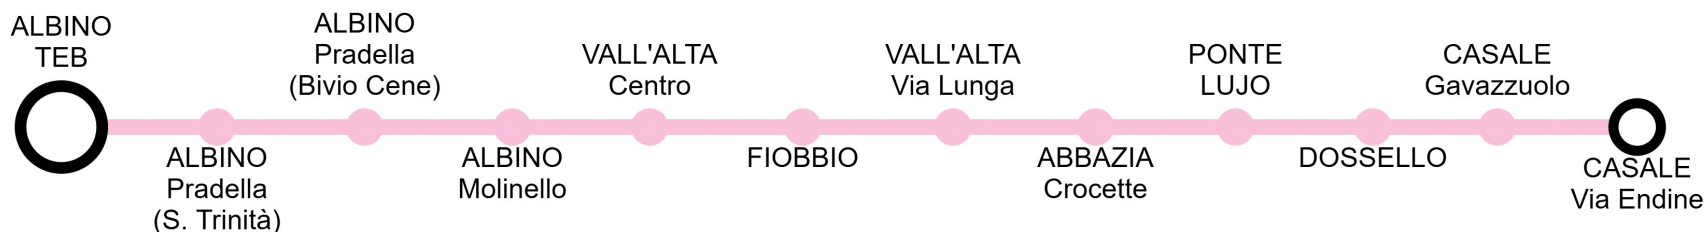

Linea S30c

RITORNO - RETURN

ORARIO IN VIGORE dal 9 Giugno al 13 Settembre 2026

Timetable valid from June 9th to September 13th 2026

Edizione 9 giugno 2026 - Edition June 9th 2026

Contact center 035 289000 - Numero verde 800 139392 (solo da rete fissa)

www.bergamotrasporti.it | www.bergamo.arriva.it

ALBINO - VALL'ALTA - CASALE

Stagionalità corsa - period of service	FER	FER	FER	FER	FER	FER	FER	FER	FER	FER
Giorni di effettuazione - scheduled days of operation	123456	123456	123456	123456	123456	123456	123456	123456	123456	123456
NOTE:										
CASALE Via Endine (Capolinea)	6:09	7:00	8:05	10:05	12:05	13:05	14:05	15:05	17:05	19:05
CASALE Via Gavazzuolo (Pensilina)	6:11	7:02	8:07	10:07	12:07	13:07	14:07	15:07	17:07	19:07
DOSSELLO - Bivio	6:14	7:05	8:10	10:10	12:10	13:10	14:10	15:10	17:10	19:10
PONTE LUJO - via Lunga	6:16	7:07	8:12	10:12	12:12	13:12	14:12	15:12	17:12	19:12
ABBAZIA Crocette	6:18	7:09	8:14	10:14	12:14	13:14	14:14	15:14	17:14	19:14
VALL'ALTA Via Lunga (Ufficio PT)	6:20	7:11	8:16	10:16	12:16	13:16	14:16	15:16	17:16	19:16
FIOBBIO - Bivio Vall'Alta	6:21	7:12	8:17	10:17	12:17	13:17	14:17	15:17	17:17	19:17
VALL'ALTA - Centro	6:23	7:14	8:19	10:19	12:19	13:19	14:19	15:19	17:19	19:19
ALBINO - Via Molinello	6:25	7:16	8:21	10:21	12:21	13:21	14:21	15:21	17:21	19:21
ALBINO - Bivio per Cene	6:27	7:18	8:23	10:23	12:23	13:23	14:23	15:23	17:23	19:23
ALBINO Pradella	6:28	7:19	8:24	10:24	12:24	13:24	14:24	15:24	17:24	19:24
ALBINO - Stazione	6:31	7:22	8:27	10:27	12:27	13:27	14:27	15:27	17:27	19:27
LINEA/LINE T1 TEB	AB	AB	AB	AB	AB	AB	AB	AB	AB	AB
ALBINO	6:45	7:30	8:45	10:45	12:45	13:45	14:45	15:45	17:45	19:45
BERGAMO FS	7:15	8:00	9:15	11:15	13:15	14:15	15:15	16:15	18:15	20:15

SIMBOLOGIA CORSE - KEY:

- 1 - lunedì - monday
- 2 - martedì - tuesday
- 3 - mercoledì - wednesday
- 4 - giovedì - thursday
- 5 - venerdì - friday
- 6 - sabato - saturday

NOTE:

- **A** (Linea/Line T1 TEB) NON si effettua il sabato - DOESN'T run on Saturdays
- **B** (Linea/Line T1 TEB) Corsa SOSPESA dal 3 al 30 Agosto - Tram SUSPENDED from August 3rd to 30th

FER

Tutti i giorni feriali
Every day except sunday and bank holidays