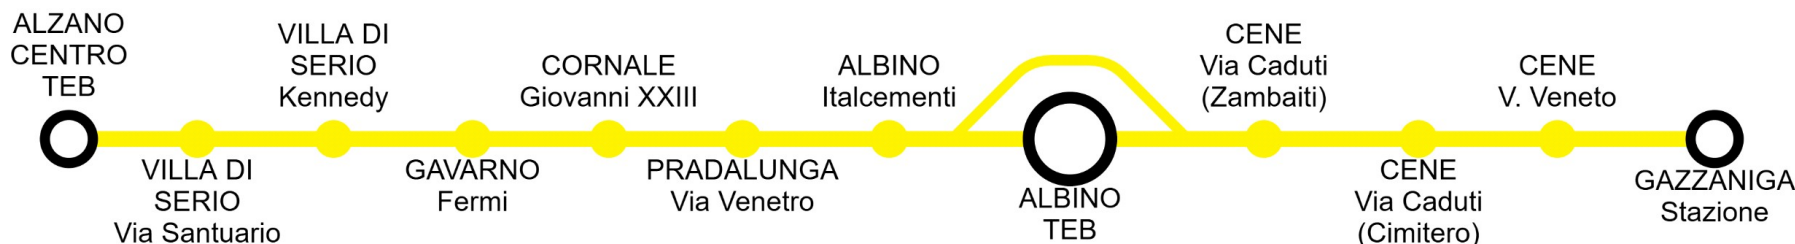

Linea S30d
ANDATA - OUTWARD

ORARIO IN VIGORE dal 9 Giugno al 13 Settembre 2026
Timetable valid from June 9th to September 13th 2026

Edizione 9 giugno 2026 - Edition June 9th 2026
Contact center **035 289000** - Numero verde **800 139392** (solo da rete fissa)
www.bergamotrasporti.it | www.bergamo.arriva.it

ALBINO - CENE Centro - GAZZANIGA

Stagionalità corsa - period of service

Giorni di effettuazione - scheduled days of operation

NOTE:

FER	FER	FER	FER	FER	FER	FER	FER	FER	FER	FER	FER	FER	FER
123456	123456	123456	123456	123456	123456	123456	123456	123456	123456	123456	123456	123456	123456
A													

LINEA/LINE T1 TEB	CD	CD	CD	CD	CD	CD	CD	CD	CD	CD	CD	CD	CD
BERGAMO FS	8:00	10:00	11:00	12:00	13:00	14:00	15:00	16:00	17:00	18:00	19:00		
ALBINO	8:30	10:30	11:30	12:30	13:30	14:30	15:30	16:30	17:30	18:30	19:30		
ALZANO L. - (TEB)	6:40	7:05											
PRADALUNGA - via Veneto	6:54	7:19											
ALBINO - Stazione			8:40	10.40	11.40	12.40	13.40	14.40	15.40	16.40	17.40	18.40	19.40
CENE Via Caduti (Zambaiti)	6:59	7:24	8:43	10.43	11.43	12.43	13.43	14.43	15.43	16.43	17.43	18.43	19.43
CENE Via Caduti (Cimitero)	7:00	7:25	8:45	10.45	11.45	12.45	13.45	14.45	15.45	16.45	17.45	18.45	19.45
CENE Via V. Veneto	7:01	7:26	8:46	10.46	11.46	12.46	13.46	14.46	15.46	16.46	17.46	18.46	19.46
GAZZANIGA - Stazione	7:05	7:30	8:52	10.52	11.52	12.52	13.52	14.52	15.52	16.52	17.52	18.52	19.52

SIMBOLOGIA CORSE - KEY:

- 1 - lunedì - monday
- 2 - martedì - tuesday
- 3 - mercoledì - wednesday
- 4 - giovedì - thursday
- 5 - venerdì - friday
- 6 - sabato - saturday

NOTE:

- A** SOSPESA dal 3 al 30 Agosto - SUSPENDED from August 3rd to 30th
- B** Si effettua SOLO dal 3 al 30 Agosto - Runs ONLY from July 28th to August 31st
- C** (Linea/Line T1 TEB) NON si effettua il sabato - DOESN'T run on Saturdays
- D** (Linea/Line T1 TEB) Corsa SOSPESA dal 3 al 30 Agosto - Tram SUSPENDED from August 3rd to 30th