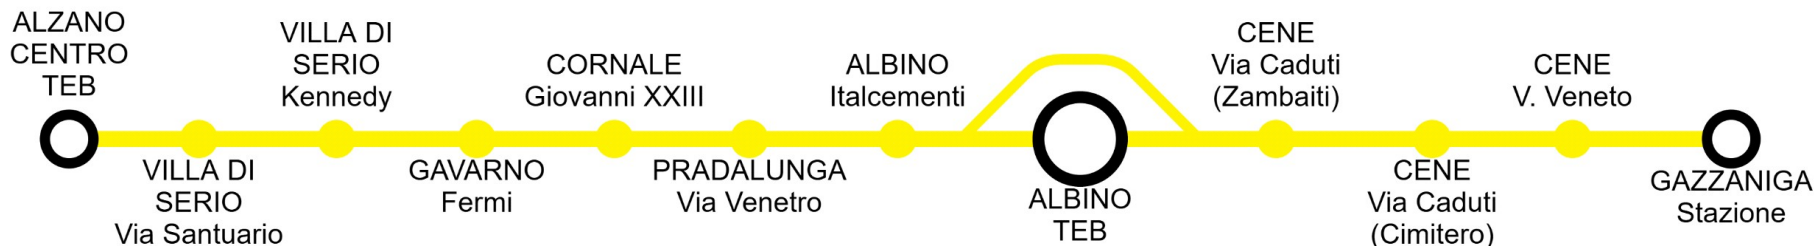

SIMBOLOGIA CORSE - KEY:

- 1 - lunedì - monday
- 2 - martedì - tuesday
- 3 - mercoledì - wednesday
- 4 - giovedì - thursday
- 5 - venerdì - friday
- 6 - sabato - saturday

NOTE:

- A** SOSPESA dal 3 al 30 Agosto - SUSPENDED from August 3rd to 30th
- B** Si effettua SOLO dal 3 al 30 Agosto - Runs ONLY from July 28th to August 31st
- C** (Linea/Line T1 TEB) NON si effettua il sabato - DOESN'T run on Saturdays
- D** (Linea/Line T1 TEB) Corsa SOSPESA dal 3 al 30 Agosto - Tram SUSPENDED from August 3rd to 30th

FER

Tutti i giorni feriali
Every day except sunday and bank holidays

Linea S30d

ANDATA - OUTWARD

ORARIO IN VIGORE dal 9 Giugno al 13 Settembre 2026
Timetable valid from June 9th to September 13th 2026

Edizione 9 giugno 2026 - Edition June 9th 2026

Contact center 035 289000 - Numero verde 800 139392 (solo da rete fissa)

www.bergamotrasporti.it | www.bergamo.arriva.it

ALZANO LOMBARDO - PRADALUNGA - ALBINO

Stagionalità corsa - period of service

Giorni di effettuazione - scheduled days of operation

NOTE:

FER	FER	FER	FER	FER	FER	FER
123456	123456	123456	123456	123456	123456	123456

LINEA/LINE T1 TEB	CD	CD	CD	CD	CD	CD
BERGAMO FS	6:35	7:20	10:20	12:20	15:20	17:35
ALZANO CENTRO	6:52	7:37	10:37	12:37	15:37	17:52
ALZANO L. - (TEB)	6:40	7:05	7:52	10:52	12:52	15:52
VILLA DI SERIO Via Santuario/Via Valeria	6:43	7:08	7:57	10:57	12:57	15:57
VILLA DI S. - via Kennedy (Enel)	6:44	7:09	7:58	10:58	12:58	15:58
GAVARNO - Bivio	6:49	7:14	8:01	11:01	13:01	16:01
CORNALE - via Giovanni XXIII	6:51	7:16	8:03	11:03	13:03	16:03
PRADALUNGA - via Veneto	6:54	7:19	8:05	11:05	13:05	16:05
ALBINO - Italcementi	6:55	7:20	8:06	11:06	13:06	16:06
ALBINO - Stazione			8:07	11:07	13:07	16:07
CENE - centro (via Veneto, 48)	7:01	7:26				
GAZZANIGA - Stazione	7:05	7:30				