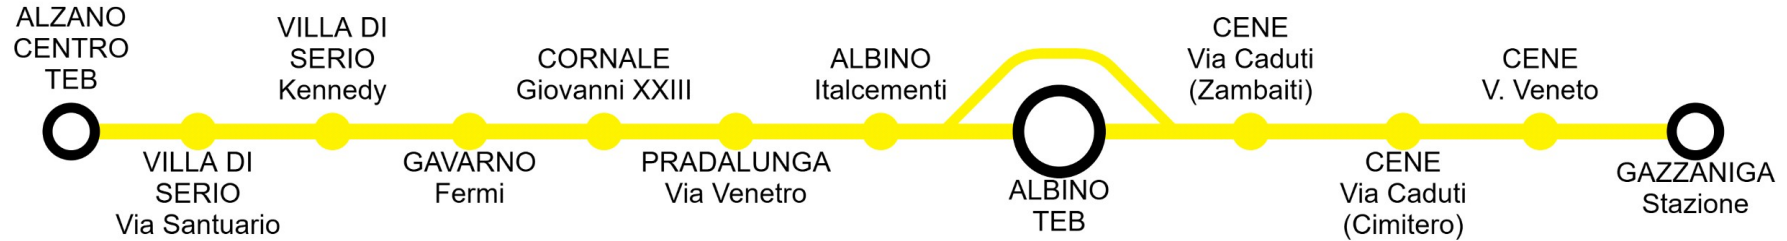

FER	Tutti i giorni feriali Every day except sunday and bank holidays
------------	---

Linea S30d
RITORNO - RETURN

ORARIO IN VIGORE dal 9 Giugno al 13 Settembre 2026
Timetable valid from June 9th to September 13th 2026
 Edizione 9 giugno 2026 - Edition June 9th 2026
 Contact center **035 289000** - Numero verde **800 139392** (solo da rete fissa)
www.bergamotrasporti.it | www.bergamo.arriva.it

ALBINO - CENE Centro - GAZZANIGA

Stagionalità corsa - period of service	FER	FER	FER	FER	FER	FER	FER	FER	FER	FER	FER	FER	FER	FER	FER	
Giorni di effettuazione - scheduled days of operation	123456	123456	123456	123456	123456	123456	123456	12345	123456	123456	123456	123456	123456	123456	123456	
NOTE:	A				B				A				A			
GAZZANIGA - Stazione	6:05	6:36	8:05	9:25	10:25	11:25	12:25	13:25	14:25	14:45	15:25	16:25	17:25	18:25	19:25	
CENE Via V. Veneto	6:09	6:40	8:10	9:30	10:30	11:30	12:30	13:30	14:30	14:50	15:30	16:30	17:30	18:30	19:30	
CENE Via Caduti (Cimitero)	6:10	6:41	8:11	9:31	10:31	11:31	12:31	13:31	14:31	14:51	15:31	16:31	17:31	18:31	19:31	
CENE Via Caduti (Zambaiti)	6:11	6:42	8:13	9:33	10:33	11:33	12:33	13:33	14:33	14:53	15:33	16:33	17:33	18:33	19:33	
ALBINO - Stazione			8:17	9:37	10:37	11:37	12:37	13:37	14:37	14:57	15:37	16:37	17:37	18:37	19:37	
PRADALUNGA - via Veneto	6:18	6:49														
ALZANO L. - (TEB)	6:30	7:01														
LINEA/LINE T1 TEB			CD	CD	CD	CD	CD	CD	CD	CD	CD	CD	CD	CD	CD	
ALBINO			8:30	9:45	10:45	11:45	12:45	13:45	14:45	15:15	15:45	16:45	17:45	18:45	19:45	
BERGAMO FS			9:00	10:15	11:15	12:15	13:15	14:15	15:15	15:45	16:15	17:15	18:15	19:15	20:15	