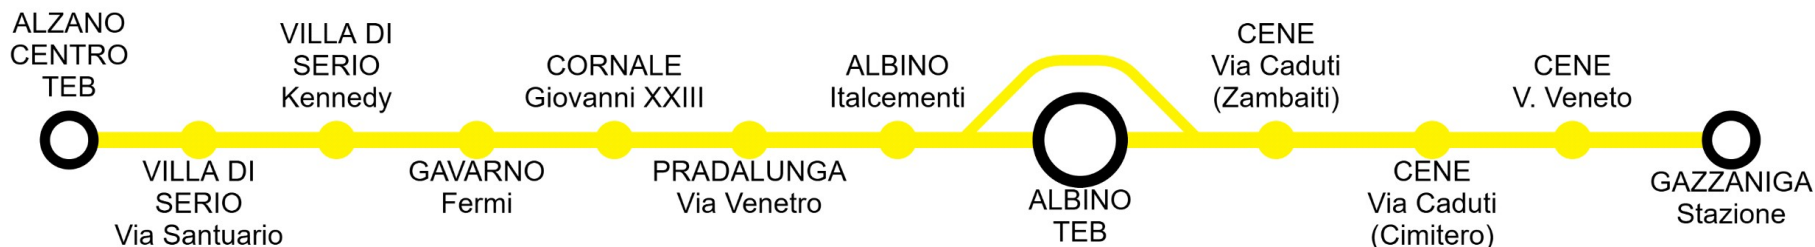

Linea S30d

RITORNO - RETURN

ORARIO IN VIGORE dal 9 Giugno al 13 Settembre 2026
Timetable valid from June 9th to September 13th 2026

Edizione 9 giugno 2026 - Edition June 9th 2026

Contact center 035 289000 - Numero verde 800 139392 (solo da rete fissa)

www.bergamotrasporti.it | www.bergamo.arriva.it

ALZANO LOMBARDO - PRADALUNGA - ALBINO

Stagionalità corsa - period of service	FER	FER	FER	FER	FER	FER	FER
Giorni di effettuazione - scheduled days of operation	123456	123456	123456	123456	123456	123456	123456
NOTE:	A						
GAZZANIGA - Stazione	6:05	6:36					
CENE - centro (via Veneto, 48)	6:09	6:40					
ALBINO - Stazione	|	|	7:30	10.30	12.30	15.30	17.30
ALBINO - Italcementi	6:16	6:47	7:31	10.31	12.31	15.31	17.31
PRADALUNGA - via Veneto	6:18	6:49	7:33	10.33	12.33	15.33	17.33
CORNALE - via Giovanni XXIII	6:21	6:52	7:36	10.36	12.36	15.36	17.36
GAVARNO - Bivio	6:24	6:55	7:39	10.39	12.39	15.39	17.39
VILLA DI S. - via Kennedy (Enel)	6:26	6:57	7:43	10.43	12.43	15.43	17.43
VILLA DI SERIO Via Santuario/Via Valeria	6:27	6:58	7:44	10.44	12.44	15.44	17.44
ALZANO L. - (TEB)	6:30	7:01	7:46	10.46	12.46	15.46	17.46
LINEA/LINE T1 TEB	CD	CD	CD	CD	CD	CD	CD
ALZANO CENTRO	6:56	7:11	7:56	10:56	12:56	15:56	17:56
BERGAMO FS	7:15	7:30	8:15	11:15	13:15	16:15	18:15

SIMBOLOGIA CORSE - KEY:

- 1 - lunedì - monday
- 2 - martedì - tuesday
- 3 - mercoledì - wednesday
- 4 - giovedì - thursday
- 5 - venerdì - friday
- 6 - sabato - saturday

NOTE:

- **A** SOSPESA dal 3 al 30 Agosto - SUSPENDED from August 3rd to 30th
- **B** Si effettua SOLO dal 3 al 30 Agosto - Runs ONLY from July 28th to August 31st
- **C** (Linea/Line T1 TEB) NON si effettua il sabato - DOESN'T run on Saturdays
- **D** (Linea/Line T1 TEB) Corsa SOSPESA dal 3 al 30 Agosto - Tram SUSPENDED from August 3rd to 30th

FER

Tutti i giorni feriali
Every day except sunday and bank holidays