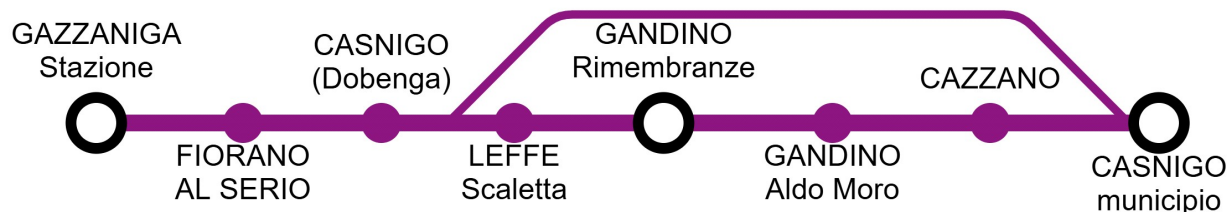

Linea S40a
ANDATA - OUTWARD

ORARIO IN VIGORE dal 9 Giugno al 13 Settembre 2026

Timetable valid from June 9th to August 31st 2026

Edizione 9 giugno 2026 - Edition June 9th 2026

Contact center 035 289000 - Numero verde 800 139392 (solo da rete fissa)

www.bergamotrasporti.it | www.bergamo.arriva.it

ALBINO - GAZZANIGA - FIORANO al S. - GANDINO - CAZZANO S.A. - CASNIGO

Stagionalità corsa - period of service

Giorni di effettuazione - scheduled days of operation

SIMBOLOGIA CORSE - KEY:

- 1 - lunedì - monday
- 2 - martedì - tuesday
- 3 - mercoledì - wednesday
- 4 - giovedì - thursday
- 5 - venerdì - friday
- 6 - sabato - saturday

NOTE:

- A** SOSPESA dal 3 al 30 Agosto - SUSPENDED from August 3rd to 30th
- B** Si effettua SOLO dal 3 al 30 Agosto - Runs ONLY from August 3rd to 30th
- C** (Linea/Line T1 TEB) NON si effettua il sabato - DOESN'T run on Saturdays
- D** (Linea/Line T1 TEB) Corsa SOSPESA dal 3 al 30 Agosto - Tram SUSPENDED from August 3rd to 30th
- *** Ferma allo stallo in via Marconi anziché davanti alla stazione TEB - Calls at the stop along via Marconi instead the front of the station