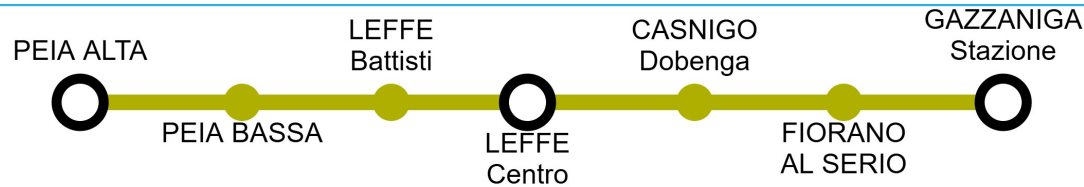

FER	Tutti i giorni feriali Every day except sunday and bank holidays
------------	---

Linea S40b

RITORNO - RETURN

ORARIO IN VIGORE dal 12 Settembre 2025 al 8 Giugno 2026
Timetable valid from September 12th 2025 to June 8th 2026
 Edizione 9 giugno 2026 - Edition June 9th 2026
 Contact center 035 289000 - Numero verde 800 139392 (solo da rete fissa)
www.bergamotrasporti.it | www.bergamo.arriva.it

ALBINO - GAZZANIGA - LEFFE - PEIA

Stagionalità corsa - period of service	FER	FER	FER	FER	FER	FER	FER	FER
Giorni di effettuazione - scheduled days of operation	123456	123456	123456	123456	123456	123456	123456	123456
NOTE:	A		A		A		A	
PEIA ALTA - Centro	6:00	7:35	10:08	12:08	14:08	16:08	18:08	20:08
PEIA ALTA - Municipio	6:02	7:37	10:10	12:10	14:10	16:10	18:10	20:10
PEIA BASSA - via Locatelli	6:03	7:38	10:11	12:11	14:11	16:11	18:11	20:11
LEFFE - Angolo via Battisti	6:06	7:41	10:14	12:14	14:14	16:14	18:14	20:14
LEFFE - Centro	6:08	7:43	10:16	12:16	14:16	16:16	18:16	20:16
CASNIGO - Stab. Dobenga	6:13	7:48	10:21	12:21	14:21	16:21	18:21	20:21
FIORANO AL SERIO - Bivio Gandino	6:15	7:50	10:23	12:23	14:23	16:23	18:23	20:23
GAZZANIGA - Stazione	6:17	7:52	10:25	12:25	14:25	16:25	18:25	20:25
LINEA/LINE S ARRIVA			E	E	E	E		
GAZZANIGA Stazione	6:55	7:55	10:25	12:25	14:25	16:25	18:25	
ALBINO Stazione TEB	07:04*	08:04*	10:37	12:37	14:37	16:35	18:37	
BERGAMO Autolinee	7:35	8:35						
LINEA/LINE T1 TEB			CD	CD	CD	CD	CD	
ALBINO	7:15	8:15	10:45	12:45	14:45	16:45	18:45	
BERGAMO FS	7:45	8:45	11:15	13:15	15:15	17:15	19:15	