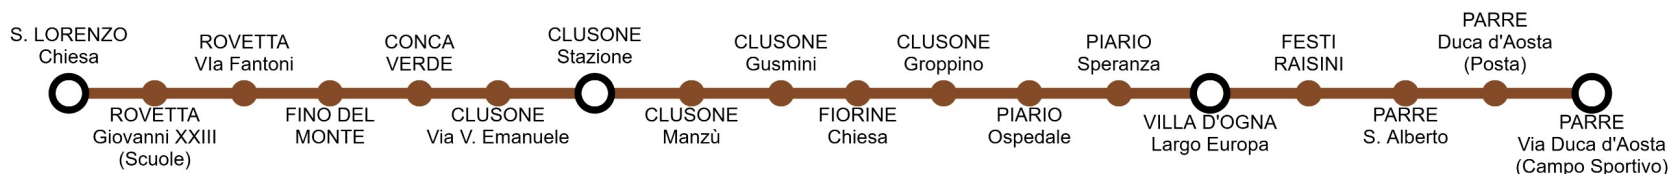

Linea S50a

ANDATA - OUTWARD

ORARIO IN VIGORE dal 9 Giugno al 13 Settembre 2026

Timetable valid from June 9th to September 13th 2026

Edizione 9 giugno 2026 - Edition June 9th 2026
 Contact center 035 289000 - Numero verde 800 139392 (solo da rete fissa)
www.bergamotrasporti.it | www.bergamo.arriva.it

PARRE - PIARIO Ospedale - FIORINE Centro - CLUSONE - ROVETTA - San LORENZO

Stagionalità corsa - period of service

Giorni di effettuazione - scheduled days of operation

FER	FER	FER	FER	FER	FER	FER	FER	FER
123456	123456	123456	123456	123456	123456	123456	123456	123456