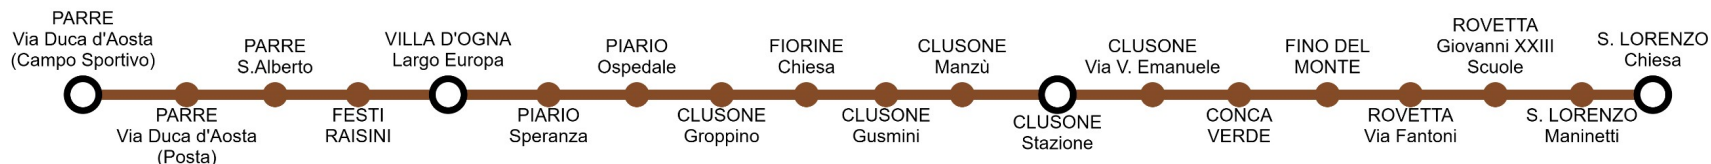

NOTE:

S. LORENZO - Chiesa	8:30		9:50	11:50	14:30		16:30	18:30
ROVETTA Via Giovanni XXIII (Scuole)	8:33		9:53	11:53	14:33		16:33	18:33
ROVETTA Via Fantoni	8:34		9:54	11:54	14:34		16:34	18:34
FINO DEL MONTE - via Papa Giovanni XXIII	8:35		9:55	11:55	14:35		16:35	18:35
CONCA VERDE - via Provinciale	8:38		9:58	11:58	14:38		16:38	18:38
CLUSONE Via V. Emanuele (Giardinetto)	8:40		10:00	12:00	14:40		16:40	18:40
CLUSONE Via V. Emanuele (Scaletta)	8:42		10:02	12:02	14:42		16:42	18:42
CLUSONE - Stazione S.A.B.	8:45	9:45	10:05	12:05	14:45	15:45	16:45	18:45
CLUSONE - Piazza Manzù	8:46	9:47	10:06	12:06	14:46	15:47	16:46	18:46
CLUSONE - Viale Gusmini	8:48	9:47	10:08	12:08	14:48	15:47	16:48	18:48
FIORINE - Chiesa	8:49	9:50	10:09	12:09	14:49	15:50	16:49	18:49
CLUSONE - bivio Groppino	8:52	9:54	10:12	12:12	14:52	15:54	16:52	18:52
PIARIO - Ospedale Locatelli	8:54	9:56	10:14	12:14	14:54	15:56	16:54	18:54
PIARIO Via Mons. Speranza	8:56	9:58	10:16	12:16	14:56	15:58	16:56	18:56
PIARIO - Banca Popolare	8:57	10:00	10:17	12:17	14:57	16:00	16:57	18:57
VILLA D'OGNA Largo Europa	8:59	10:02	10:19	12:19	14:59	16:02	16:59	18:59
FESTI RASINI - via Provinciale	9:02	10:05	10:22	12:22	15:02	16:05	17:02	19:02
PARRE - loc. S. Alberto	9:03	10:06	10:23	12:23	15:03	16:06	17:03	19:03
PARRE Via Duca d'Aosta (Posta)	9:08	10:09	10:28	12:28	15:08	16:09	17:08	19:08
PARRE Via Duca d'Aosta (Campo Sportivo)	9:10	10:10	10:30	12:30	15:10	16:10	17:10	19:10

Linea S50a

RITORNO - RETURN

**BERGAMO
TRASPORTI**

ORARIO IN VIGORE dal 9 Giugno al 13 Settembre 2026 Timetable valid from June 9th to September 13th 2026

Edizione 9 giugno 2026 - Edition June 9th 2026

Contact center **035 289000** - Numero verde **800 139392** (solo da rete fissa)

www.bergamotrasporti.it | www.bergamo.arriva.it

PARRE - PIARIO Ospedale - FIORINE Centro - CLUSONE - ROVETTA - San LORENZO

Stagionalità corsa - period of service

Giorni di effettuazione - scheduled days of operation