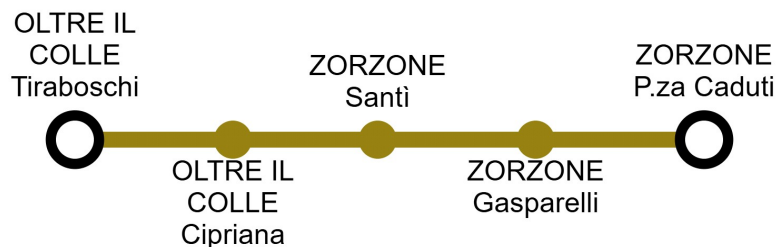

Linea S50e

ORARIO IN VIGORE dal 9 Giugno al 13 Settembre 2026

Timetable valid from June 9th to August 31st 2026

Edizione 9 giugno 2026 - Edition June 9th 2026

Contact center 035 289000 - Numero verde 800 139392 (solo da rete fissa)

www.bergamotrasporti.it | www.bergamo.arriva.it

OLTRE IL COLLE - ZORZONE

ANDATA - OUTWARD			RITORNO - RETURN		
<i>Stagionalità corsa - period of service</i>	FER	FER	<i>Stagionalità corsa - period of service</i>	FER	FER
<i>Giorni di effettuazione - scheduled days of operation</i>	123456	123456	<i>Giorni di effettuazione - scheduled days of operation</i>	123456	123456
NOTE:	E	F	NOTE:	E	F
OLTRE IL COLLE - Piazza Tiraboschi	6:33	18:07	ZORZONE - P.za Caduti del Lavoro	6:48	18:22
OLTRE IL COLLE - Cipriana	6:38	18:12	ZORZONE - via Gasparelli, 144	6:52	18:26
ZORZONE - Contrada Santi'	6:39	18:13	ZORZONE - Contrada Santi'	6:56	18:30
ZORZONE - via Gasparelli, 144	6:43	18:17	OLTRE IL COLLE - Cipriana	6:58	18:32
ZORZONE - P.za Caduti del Lavoro	6:48	18:22	OLTRE IL COLLE - Piazza Tiraboschi	7:03	18:37

SIMBOLOGIA CORSE - KEY:

- 1 - lunedì - monday
- 2 - martedì - tuesday
- 3 - mercoledì - wednesday
- 4 - giovedì - thursday
- 5 - venerdì - friday
- 6 - sabato - saturday

NOTE:

- **E** Prosegue su linea B per/Continues as line B to SERINA, ZOGNO e/and BERGAMO Terminal
- **F** Prosegue su linea B per/Continues as line B to PASSO ZAMBLA

FER

Tutti i giorni feriali
Every day except sunday and bank holidays