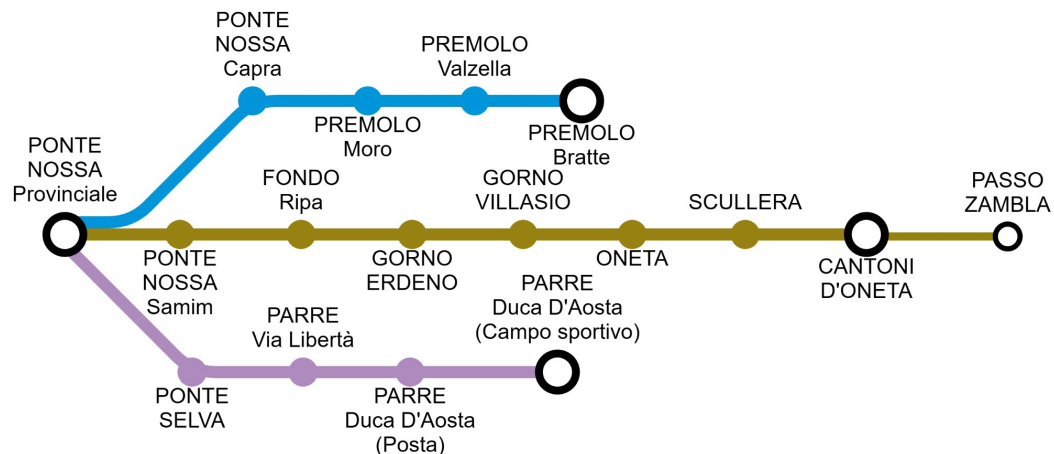

Linea S50bce

RITORNO - RETURN

ORARIO IN VIGORE dal 9 Giugno al 13 Settembre 2026

Timetable valid from June 9th to August 31st 2026

Edizione 9 giugno 2026 - Edition June 9th 2026

Contact center 035 289000 - Numero verde 800 139392 (solo da rete fissa)

www.bergamotrasporti.it | www.bergamo.arriva.it

P. NOSSA - GORNO - ONETA - P.so ZAMBLA // P. NOSSA - PREMOLO // P. NOSSA - PARRE

Stagionalità corsa - period of service	FER	FER	FER	FER	FER	FER	FER	FER	FER	FER	FER	FER	FER	FER	FER	FER	FER	FER	FER
Giorni di effettuazione - scheduled days of operation	123456	123456	123456	123456	123456	123456	123456	123456	123456	123456	123456	123456	123456	123456	123456	123456	123456	123456	123456
NOTE:					D	D			D			A	D		D				
PARRE SUPERIORE - Campo sportivo	5:55		6:50					10:30				12:30		13:45		15:10	17:10		19:10
PARRE INFERIORE - Posta	5:57		6:52					10:32				12:32		13:47		15:12	17:12		19:12
PONTE SELVA di PARRE - via Provinciale	6:02		6:57					10:37				12:37		13:52		15:17	17:17		19:17
PREMOLO - Bratte (Capolinea)	|	|	|	|				10:50	|			13:21	|		14:21	|		18:41	|
PREMOLO Via Valzella (cimitero)	|	|	|		7:41			10:54	|			13:25	|		14:25	|		18:45	|
PREMOLO Via Moro	|	|	|		7:45			10:56	|			13:27	|		14:27	|		18:47	|
PONTE NOSSA - Bivio Capra	|	|	|		7:47			10:58	|			13:29	|		14:29	|		18:49	|
PASSO ZAMBLA - Deposito SAB	|	|		6:50	|				|				13:45	|					
CANTONI D'ONETA - Piazza Chiesa	|	6:10	|	7:00	|	7:30	|		11:13	|			13:55	|			17:43	|	
SCULLERA	|	6:19	|	7:09	|	7:39	|		11:22	|			14:04	|			17:52	|	
ONETA - Municipio	|	6:24	|	7:14	|	7:44	|		11:27	|			14:09	|			17:57	|	
CAMPELLO - via Orobica Sup.	|	6:25	|	7:15	|	7:45	|		11:28	|			14:10	|			17:58	|	
GORNO VILLASIO - Oratorio	|	6:28	|	7:18	|	7:48	|		11:31	|			14:13	|			18:01	|	
GORNO ERDENO - via Provinciale	|	6:31	|	7:21	|	7:51	|		11:34	|			14:16	|			18:04	|	
FONDO RIPA - bivio per Riso	|	6:33	|	7:23	|	7:53	|		11:36	|			14:18	|			18:06	|	
PONTE NOSSA - Stab. Samim	|	6:36	|	7:26	|	7:56	|		11:39	|			14:21	|			18:09	|	
PONTE NOSSA-Provinciale (sottopasso)	6:05	6:40	7:00	7:30	7:52	8:00	10:40	11:01	11:43	12:40	13:32	13:55	14:25	14:32	15:20	17:20	18:13	18:52	19:20
LINEA/LINE S ARRIVA					C	C			C				C		C				
PONTE NOSSA-Provinciale (sottopasso)	6:03	6:43	7:13	7:43	8:13	8:13	10:43	11:13	11:43		13:43	14:13	14:43	14:43	15:43	17:28	18:13	19:13	19:43
ALBINO - Stazione S.A.B.	06:24*	07:04*	07:34*	08:04*	8:35	8:35	11:05	11:35	12:05			14:35	15:05	15:05	16:05	17:50	18:35	19:35	20:05
BERGAMO Autolinee	6:55	7:35	8:00	8:35							14:30								

SIMBOLOGIA CORSE - KEY:

- 1 - lunedì - monday
- 2 - martedì - tuesday
- 3 - mercoledì - wednesday
- 4 - giovedì - thursday
- 5 - venerdì - friday
- 6 - sabato - saturday

NOTE:

- **A** SOSPESA dal 27 luglio al 30 Agosto - SUSPENDED from July 27th to August 30thst
- **B** (Linea/Line S ARRIVA) NON si effettua al sabato - DOESN'T run on Saturdays
- **C** (Linea/Line S ARRIVA) SOSPESA dal 27 luglio al 30 Agosto - SUSPENDED from July 27th to August 30thst
- ***** Ferma allo stallo in via Marconi anziché davanti alla stazione TEB - Calls at the stop along via Marconi instead the front of the station

FER	Tutti i giorni feriali Every day except sunday and bank holidays