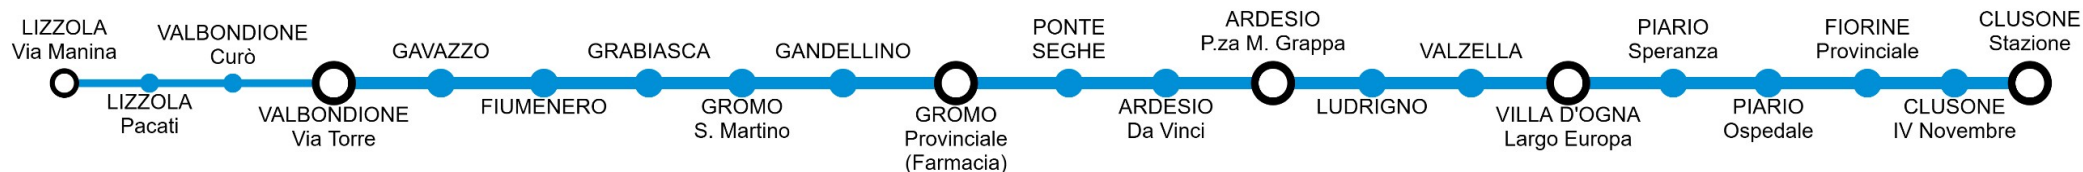

CLUSONE - PIARIO Ospedale - VILLA D'OGNA - ARDESIO - GROMO - VALBONDIONE - LIZZOLA

Stagionalità corsa	FER	FER	FER	FER	FER	FER	FER	FER	FER	FER	FER	FER	FER	FER	FER	FER	FEST	FEST
Giorni di effettuazione	123456	123456	123456	123456	123456	123456	123456	123456	123456	123456	123456	123456	123456	123456	123456	123456	A	A
NOTE:																		
LIZZOLA Via Manina (Bucaneve)		6:20		7:45		10:40		11:45		14:45		17:30		19:20			A	A
LIZZOLA Via Pacati (Impianti)		6:22		7:47		10:42		11:47		14:47		17:32		19:22				
VALBONDIONE - Bivio Rif. Curo'		6:33		7:58		10:53		11:58		14:58		17:43		19:33				
VALBONDIONE - Via Torre (Tabacchi)	5:50	6:35		8:00		10:55		12:00	13:30	15:00		17:15		19:35			7:00	15:00
GAVAZZO - via Provinciale (Chiesa)	5:55	6:40		8:05		12:05		13:35		15:05		17:20					7:05	15:05
FIUMENERO - via Dante	5:58	6:43		8:08		12:08		13:38		15:08		17:23					7:08	15:08
GRABIASCA - via Corna (Alb. Trota)	6:01	6:46		8:11		12:11		13:41		15:11		17:26					7:11	15:11
GROMO S.MARINO - via Provinciale	6:03	6:48		8:13		12:13		13:43		15:13		17:28					7:13	15:13
GANDELLINO - Provinciale (distrib. IP)	6:06	6:51		8:16		12:16		13:46		15:16		17:31					7:16	15:16
GROMO Provinciale/Via Locatelli (Farmacia)	6:13	6:58		8:23	9:00	12:23	13:53	14:53	15:23	16:23	17:38		17:50				7:23	15:23
PONTE SEGHE - Bivio Valbondione	6:21	7:06		8:31	9:08	12:31	14:01	15:01	15:31	16:31	17:46		17:58				7:31	15:31
ARDESIO Via Leonardo Da Vinci (Scuole)	6:21	7:07		8:32	9:09	12:32	14:02	15:02	15:32	16:32	17:47		17:59				7:32	15:32
ARDESIO - Piazza Monte Grappa	6:22	7:08		8:33	9:10		10:50	12:33	14:03	15:03	15:33	16:33	17:48	18:00			7:33	15:33
LUDRIGNO - via Provinciale	6:26	7:12		8:37	9:14	10:54	12:37	14:07	15:07	15:37	16:37	17:52	18:04				7:37	15:37
VALZELLA - Bar Noci (Semaforo)	6:27	7:13		8:38	9:15	10:55	12:38	14:08	15:08	15:38	16:38	17:53	18:05				7:38	15:38
VILLA D'OGNA Largo Europa	6:30	7:16	8:05	8:41	9:18	10:58	12:41	14:11	15:11	15:41	16:41	17:56	18:08				7:41	15:41
PIARIO Via Mons. Speranza	I	7:20	8:09	8:45	9:22	11:02	12:45	14:15	15:15	15:45	16:45	18:00	18:12				7:45	15:45
PIARIO - Ospedale Locatelli	I	7:22	8:11	8:47	9:24	11:04	12:47	14:17	15:17	15:47	16:47	18:02	18:14				7:47	15:47
CLUSONE - Bivio per Piario	I	7:25	8:14	8:50	9:27	11:07	12:50	14:20	15:20	15:50	16:50	18:05	18:17				7:50	15:50
FIORINE - via Provinciale (Bar Lanterna)	I	7:27	8:16	8:52	9:29	11:08	12:52	14:22	15:22	15:52	16:52	18:07	18:19				7:52	15:52
CLUSONE - Piazza IV Novembre	I	7:28	8:17	8:53	9:30	11:09	12:53	14:23	15:23	15:53	16:53	18:08	18:20				7:53	15:53
CLUSONE - Stazione S.A.B. Arr.	I	7:30	8:19	8:55	9:32	11:12	12:55	14:25	15:25	15:55	16:55	18:10	18:22				7:55	15:55
LINEA/LINE S ARRIVA	I					B	B											
CLUSONE - Stazione S.A.B. Part.	I	7:30	8:30	9:00	10:00	11:30	13:00	14:30	15:30	16:00	17:00	18:30	18:30				8:00	16:00
ALBINO - Stazione S.A.B.	I	8:04*	9:05	9:35	10:35	12:05	13:35	15:05	16:05	16:34*	17:34*	19:05	19:05				8:35	16:35
BERGAMO Autolinee	7:35	8:35								17:00	18:00							