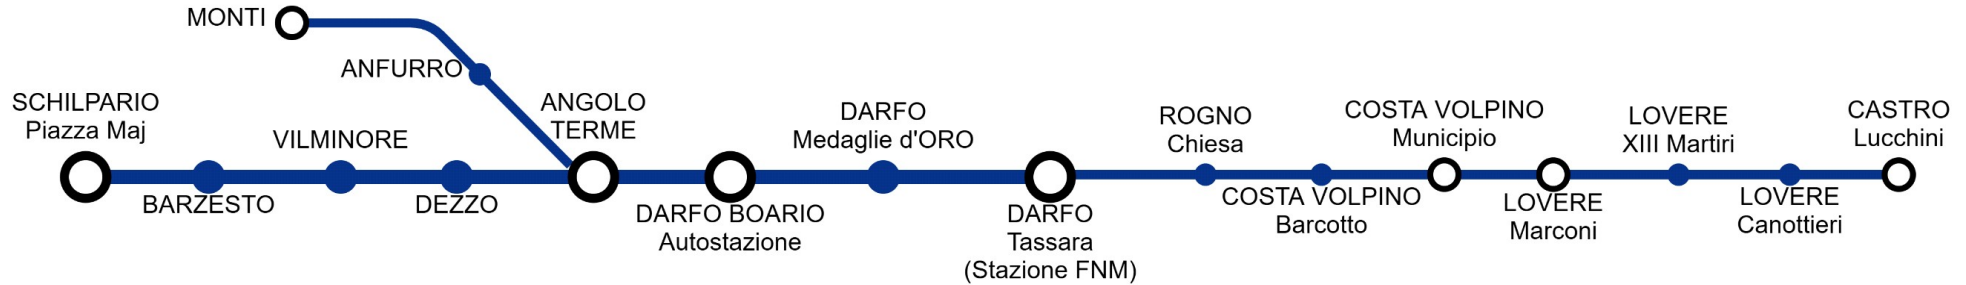

Servizio sospeso il 15 Agosto
Service suspended on August 15th

Linea S70c
RITORNO - RETURN

ORARIO IN VIGORE dal 9 Giugno al 13 Settembre 2026

Timetable valid from June 9th to August 31st 2026

Edizione 9 giugno 2026 - Edition June 9th 2026

Contact center **035 289000** - Numero verde **800 139392** (solo da rete fissa)

www.bergamotrasporti.it | www.bergamo.arriva.it

VISINONI

CASTRO - LOVERE - BOARIO Terme - ANGOLO Terme - SCHILPARIO

Stagionalità corsa - period of service	FER	FER	FER	FER	FER	FER	FER	FER	FER	FER	FER
Giorni di effettuazione - scheduled days of operation	123456	123456	123456	123456	123456	123456	123456	123456	123456	123456	123456
NOTE:											
SCHILPARIO - piazza Maj	6:30			11:00				14:30		16:30	18:30
BARZESTO - Chiesa	6:34			11:04				14:34		16:34	18:34
VILMAGGIORE - via S. Giorgio	6:38			11:08				14:38		16:38	18:38
VILMINORE - Scuole	6:41			11:11				14:41		16:41	18:41
VILMINORE - piazza Giovanni XXIII	6:42			11:12				14:42		16:42	18:42
VILMINORE - loc. Sant' Andrea	6:47			11:17				14:47		16:47	18:47
DEZZO - via Provinciale	6:51			11:21				14:51		16:51	18:51
MONTI - piazza Alpini		6:55	8:55			13:40	14:40				
ANFURRO - via Nazzaro		7:00	9:00			13:45	14:45				
ANGOLO T. - piazza Caduti	7:10	7:10	9:10	11:40	12:50	13:55	14:55	15:10	15:20	17:10	19:10
BOARIO T. - Autostazione	7:20	7:20		11:50	13:00	14:05		15:20	15:30	17:20	
DARFO - viale Tassara	7:25	7:25		11:55	13:05	14:10		15:25	15:35	17:25	
ROGNO - Chiesa	7:31	7:31		12:01				15:31			
COSTA VOLPINO - Municipio	7:38	7:38		12:08				15:38			
LOVERE - piazza 13 Martiri (Porto)	7:42	7:42						15:42			
CASTRO - Stab. Lucchini	7:45	7:45						15:45			