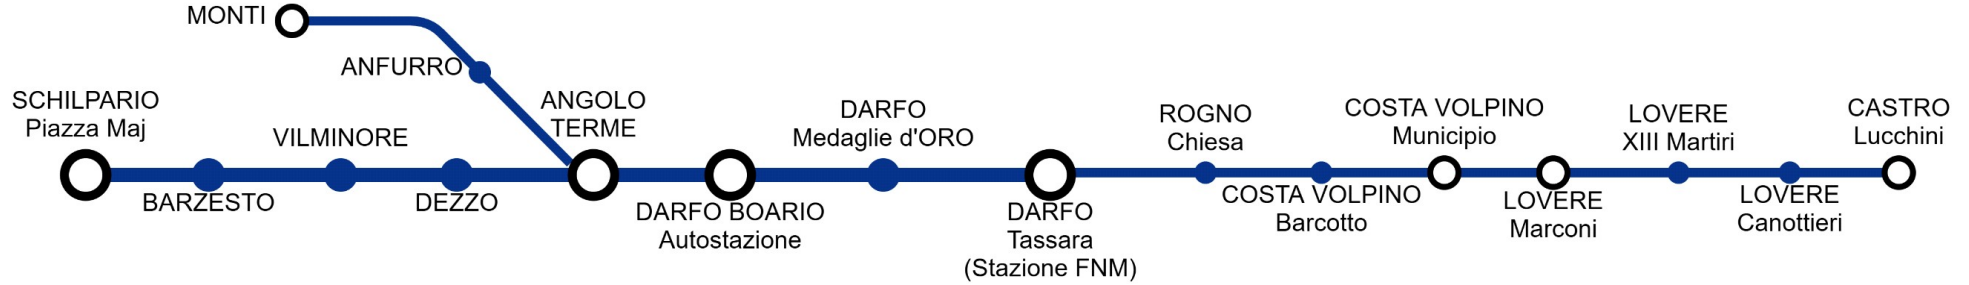

Servizio sospeso il 15 Agosto
Service suspended on August 15th

Linea S70c
RITORNO - RETURN

ORARIO IN VIGORE dal 9 Giugno al 13 Settembre 2026

Timetable valid from June 9th to August 31st 2026

Edizione 9 giugno 2026 - Edition June 9th 2026

Contact center **035 289000** - Numero verde **800 139392** (solo da rete fissa)

www.bergamotrasporti.it | www.bergamo.arriva.it

VISINONI

CASTRO - LOVERE - BOARIO Terme - ANGOLO Terme - SCHILPARIO

Stagionalità corsa - period of service	FER	FER	FER	FER	FER	FER	FER	FER	FER	FER	FER
Giorni di effettuazione - scheduled days of operation	123456	123456	123456	123456	123456	123456	123456	123456	123456	123456	123456
NOTE:											
SCHILPARIO - piazza Maj	6:30			11:00				14:30		16:30	18:30
BARZESTO - Chiesa	6:34			11:04				14:34		16:34	18:34
VILMAGGIORE - via S. Giorgio	6:38			11:08				14:38		16:38	18:38
VILMINORE - Scuole	6:41			11:11				14:41		16:41	18:41
VILMINORE - piazza Giovanni XXIII	6:42			11:12				14:42		16:42	18:42
VILMINORE - loc. Sant' Andrea	6:47			11:17				14:47		16:47	18:47
DEZZO - via Provinciale	6:51			11:21				14:51		16:51	18:51
MONTI - piazza Alpini		6:55	8:55			13:40	14:40				
ANFURRO - via Nazzaro		7:00	9:00			13:45	14:45				
ANGOLO T. - piazza Caduti	7:10	7:10	9:10	11:40	12:50	13:55	14:55	15:10	15:20	17:10	19:10
BOARIO T. - Autostazione	7:20	7:20		11:50	13:00	14:05		15:20	15:30	17:20	
DARFO - viale Tassara	7:25	7:25		11:55	13:05	14:10		15:25	15:35	17:25	
ROGNO - Chiesa	7:31	7:31		12:01				15:31			
COSTA VOLPINO - Municipio	7:38	7:38		12:08				15:38			
LOVERE - piazza 13 Martiri (Porto)	7:42	7:42						15:42			
CASTRO - Stab. Lucchini	7:45	7:45						15:45			